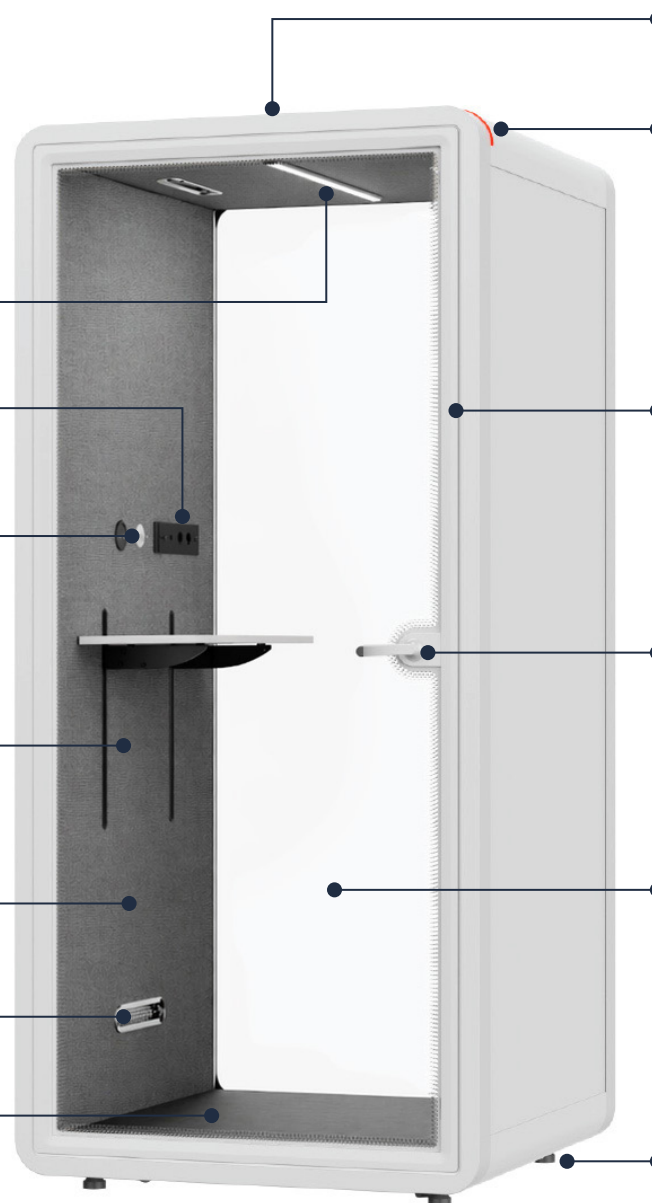

Īpašības / Aprīkojums

4000K LED apgaismojums

Integrēta rozete ar
65W ātro uzlādi

Kustības sensors

Galds ar regulējamu
augstumu

Auduma iekšējā apdare

Gaisa izplūdes atvere

Paklāja segums

Zema trokšņa līmeņa
ventilators ar regulējamu ātrumu

Aizņemtības indikators

Dubultā blīvējuma durvju
rāmja konstrukcija

Mehānisks drovju rokturis

Laminēts stikls ar aptumšošanas
funkciju (smart glass)

Regulējamās kājiņas un ritenīši

Kate