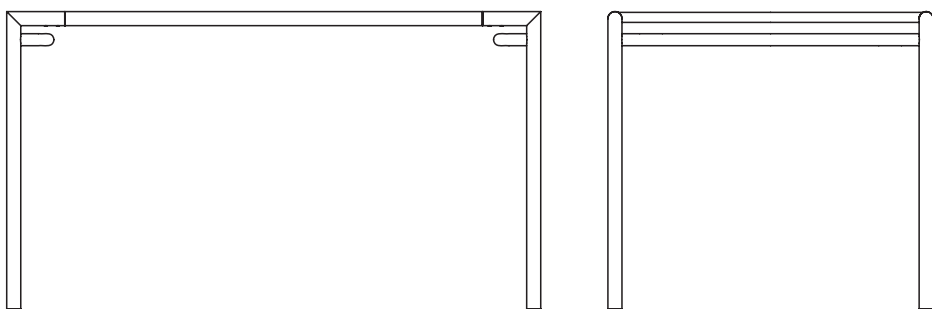

11045 Bliss dining table rect., 133x81 cm

Design by Foersom & Hiort-Lorenzen

Technical:

W	133 cm	52.4"
D	81 cm	31.9"
H	75 cm	29.6"
Dia.	0 cm	0,0"
SH	0 cm	0,0"
SD	0 cm	0,0"
A	0 cm	0,0"
V	0,33 CBM	0,33 CBM
Wgt	23,56 kg	52 lbs

Beskrivelse/Description/Beschreibung:

Bliss spisebordet af Foersom & Hiort-Lorenzen MDD tilføjer et moderne skandinavisk udtryk til ethvert uderum. Bordet er fremstillet af pulverlakeret aluminium, der gør det let og robust samt sikrer, at det kan modstå forskellige vejrforhold. Det enkle, moderne design fås i et udvalg af indbydende farver, så du kan finde den farve, der matcher din personlige stil. Bliss-bordet har en ideel balance mellem stil og funktion, uanset om det er til hverdag eller til større festlige lejligheder. For ekstra fleksibilitet kan bordet forlænges med Bliss tillægspladen inkl. ben for at skabe plads til flere gæster. Til mindre uderum giver Bliss-spisebordet 80x80 cm det samme lette look i en mere kompakt størrelse.

The Bliss dining table by Foersom & Hiort-Lorenzen MDD brings a contemporary Scandinavian aesthetic to any outdoor setting. Made of durable powder-coated aluminium, the Bliss outdoor table is lightweight yet sturdy that can withstand different weather conditions. The simple, modern design is available in a selection of inviting colours, letting you find a colour that matches your personal taste. The Bliss table offers an ideal balance of style and function, whether it is for everyday dining or bigger celebration moments. For added flexibility, the table can be extended with the Bliss extension module to create space for additional guests. For smaller spaces, the Bliss dining table 80x80 cm provides the same light look in a more compact size.