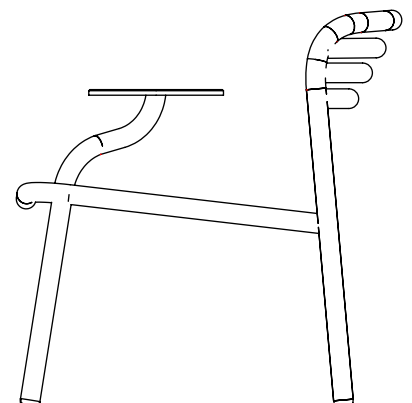

11465 Cane-line Delight w/QuickDry & Airflow

W	39 cm	15.4"
D	34 cm	13.4"
H	3 cm	1.2"
Wgt	0,3 kg	0,7 lbs