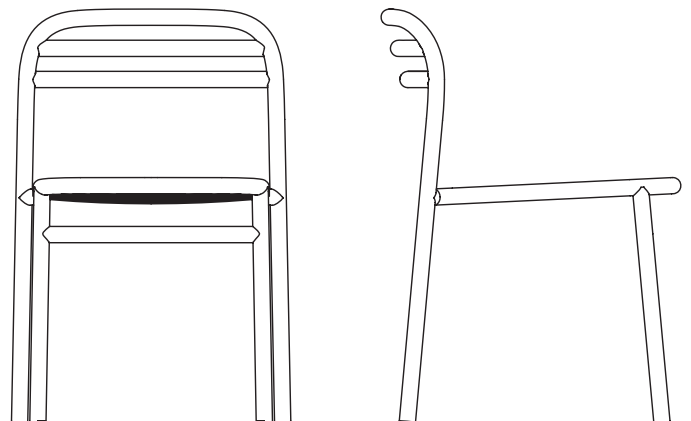

11450 Bliss chair w/o armrest, stackable

Design by Foersom & Hiort-Lorenzen

Technical:

W	52 cm	20.5"
D	56 cm	22.1"
H	77 cm	30.4"
Dia.	0 cm	0,0"
SH	46 cm	18.2"
SD	44 cm	17.4"
A	0 cm	0,0"
V	0,1 CBM	0,1 CBM
Wgt	5,33 kg	11,8 lbs

Beskrivelse/Description/Beschreibung:

Bliss stolen fra Foersom & Hiort-Lorenzen MDD tilføjer et strejf af skandinavisk enkelhed til dit uderum og kombinerer moderne design med praktisk funktionalitet. Stolen er fremstillet i let, pulverlakeret aluminium og designet til at være holdbar under alle vejrforhold, og samtidig kræver den minimal vedligeholdelse. Bliss stolen fås i forskellige farver, så du kan vælge den, der passer til din udendørs indretning. Med sit stabelbare design er Bliss stolen et funktionelt og stilfuldt valg til dit uderum, og for at tilføje ekstra siddekomfort kan stolen kombineres med den bløde Bliss sædehynde.

The Bliss chair by Foersom & Hiort-Lorenzen MDD brings a touch of Scandinavian simplicity to your outdoor space, blending contemporary design with practical functionality. Made from lightweight, powder-coated aluminium, the chair is designed for durability in all outdoor conditions, while only requiring minimal maintenance. Available in various colours, the Bliss chair allows you to choose the perfect colour to complement your outdoor style. With its stackable design, the Bliss chair offers a convenient storage solution, making it a practical and stylish choice for your outdoor space. For the ultimate comfort, pair the chair with a soft cushion.