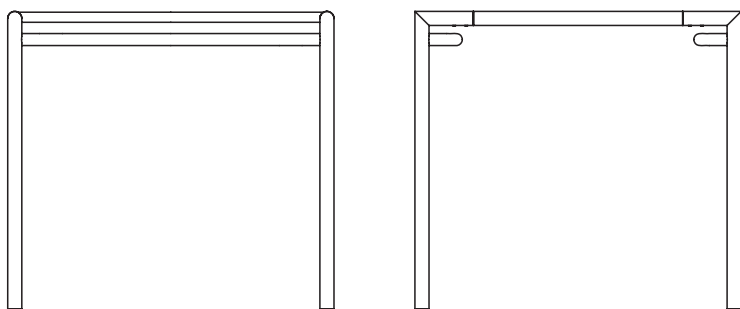

11040 Bliss dining table, 81x81 cm

Design by Foersom & Hiort-Lorenzen

Technical:

W	81 cm	31.9"
D	81 cm	31.9"
H	75 cm	29.6"
Dia.	0 cm	0,0"
SH	0 cm	0,0"
SD	0 cm	0,0"
A	0 cm	0,0"
V	0,22 CBM	0,22 CBM
Wgt	16,52 kg	36,5 lbs

Beskrivelse/Description/Beschreibung:

Bliss spisebordet, som er designet af Foersom & Hiort-Lorenzen MDD, har et let skandinavisk udtryk med et stærkt stel i pulverlakeret aluminium af høj kvalitet. Det udendørs spisebord er designet til at modstå forskellige vejrforhold og har et enkelt, minimalistisk designudtryk, der smukt komplementerer ethvert uderum. Bliss-spisebordet fås i flere farver, så du kan vælge den farve, der matcher din personlige stil og dine præferencer. Bordets størrelse på 81x81 cm gør det ideelt til intime sammenkomster på mindre altaner eller terrasser og tilføjer både funktionalitet og stil. Bliss tillægspladen inkl. ben giver mulighed for at udvide bordets størrelse, så der er plads til ekstra gæster.

The Bliss dining table by Foersom & Hiort-Lorenzen MDD has a light Scandinavian appearance, expressed by a strong frame in high-quality powder-coated aluminium. Made to withstand various weather conditions, the outdoor table offers a clean, minimalist aesthetic that beautifully complements any outdoor space. The Bliss dining table comes in multiple colour options, letting you choose the colour that matches your personal style and preferences. The table's 81x81 cm size makes it ideal for intimate dining on balconies or patios, bringing both functionality and style to smaller spaces. For added versatility, the Bliss table extension allows you to extend the seating area, giving space for extra guests.