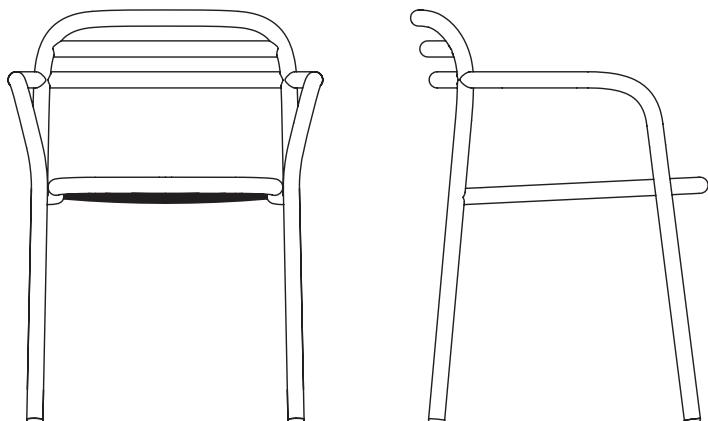

11451 Bliss armchair, stackable

Design by Foersom & Hiort-Lorenzen

Technical:

W	59 cm	23.3"
D	56 cm	22.1"
H	77 cm	30.4"
Dia.	0 cm	0,0"
SH	46 cm	18.2"
SD	44 cm	17.4"
A	56 cm	22.1"
V	0,11 CBM	0,11 CBM
Wgt	5,8 kg	12,8 lbs

Beskrivelse/Description/Beschreibung:

Bliss, designet af Foersom & Hiort-Lorenzen MDD, er en moderne stabelbar udendørsstol, der kombinerer stil og funktionalitet. Stolen er udarbejdet i let, pulverlakeret aluminium, som sikrer lang holdbarhed og gør den ideel til udendørs brug med minimal vedligeholdelse. Med sine rene linjer og skandinaviske design tilfører Bliss-stolen et enkelt æstetisk udtryk til ethvert uderum. Stolen fås i flere farver, så du nemt kan finde den, der passer til din stil, og du kan kombinere den med en blød Bliss sædehynde for ekstra komfort. Stolens stabelbare design gør det nemt og praktisk at opbevare den, samtidig med at den fungerer som et funktionelt og stilfuldt møbel i uderummet.

Bliss, designed by Foersom & Hiort-Lorenzen MDD, is a modern stackable outdoor armchair that combines style with practicality. Made from lightweight, powder-coated aluminium, it's designed for durability and ideal for outdoor settings, requiring minimal maintenance. With its clean lines and Scandinavian design, the Bliss armchair brings a refined aesthetic to any outdoor space. Bliss armchair is available in multiple colour options, easy for you to find the perfect shade that matches your style. Add a soft cushion for enhanced comfort. The chair's stackable design makes storage easy and convenient, offering a functional yet stylish seating solution for outdoor use.