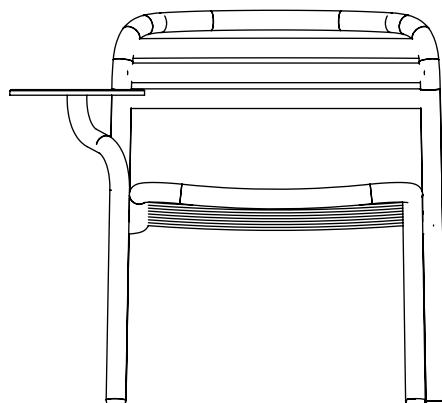

11465 Cane-line Delight w/QuickDry & Airflow

W	39 cm	15.4"
D	34 cm	13.4"
H	3 cm	1.2"
Wgt	0,3 kg	0,7 lbs