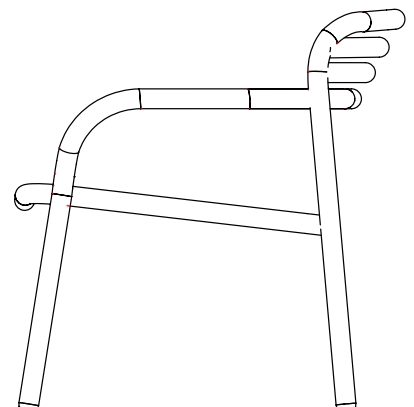

11465 Cane-line Delight w/QuickDry & Airflow

W	39 cm	15.4"
D	34 cm	13.4"
H	3 cm	1.2"
Wgt	0,3 kg	0,7 lbs