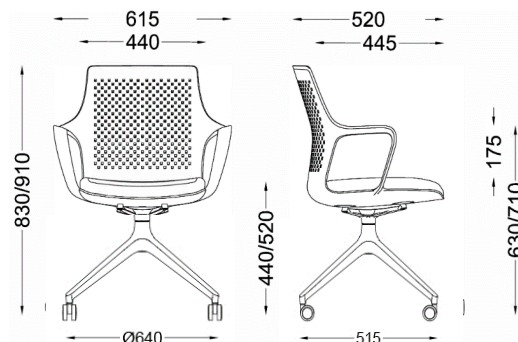

BEZ 21% PVN

Spēkā no 09.12.2025.