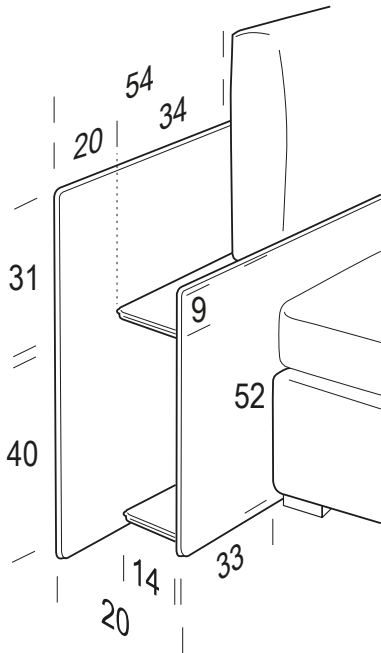

Opera con giroletto FLY / Opera with FLY bed frame

	Per dim. rete	Codice	Rivestimento / Upholstery								Maggiorazione per rete / Bed base surcharge						kg	m³	mt		
			Tess. Cli.	Cat. B	Cat. C	Cat. D	Cat. V	Cat. T	Cat. Extra	Pelle M	Pelle N	Flat	Twin	Fine	Trio	Head				Lux	
Letto 160 Bed 160 	160x190	MDSS1	✓	✓	✓	✓	✓	✓	✓	-	-	-	-	-	-	-	48	0,85	4,9+7,7		
	160x200	MDSS3	✓	✓	✓	✓	✓	✓	✓	-	-	-	-	-	-	-	48	0,85	5+7,7		
	160x210	MDSS5	✓	✓	✓	✓	✓	✓	✓	-	-	-	-	-	-	-	49	0,85	5,2+7,7		
	160x190	MDOS1	✓	✓	✓	✓	✓	✓	✓	-	-	serie	✓	✓	0	-	-	70	0,98	4,9+7,7	
	160x200	MDOS3	✓	✓	✓	✓	✓	✓	✓	-	-	serie	✓	✓	0	-	-	72	0,98	5+7,7	
	160x210	MDOS5	✓	✓	✓	✓	✓	✓	✓	-	-	serie	-	-	-	-	-	74	0,99	5,2+7,7	
	160x190	MDBS1	✓	✓	✓	✓	✓	✓	✓	-	-	serie	✓	✓	0	-	-	113	1,07	4,9+7,7	
	160x200	MDBS3	✓	✓	✓	✓	✓	✓	✓	-	-	serie	✓	✓	0	-	-	116	1,09	5+7,7	
	160x210	MDBS5	✓	✓	✓	✓	✓	✓	✓	-	-	serie	-	-	-	-	-	119	1,1	5,2+7,7	
Letto 180 Bed 180 	180x200	MFSS3	✓	✓	✓	✓	✓	✓	✓	-	-	-	-	-	-	-	50	0,91	5,3+8,3		
	180x210	MFSS5	✓	✓	✓	✓	✓	✓	✓	-	-	-	-	-	-	-	51	0,91	5,4+8,3		
	180x200	MFOS3	✓	✓	✓	✓	✓	✓	✓	-	-	serie	✓	✓	0	-	-	77	1,05	5,3+8,3	
	180x210	MFOS5	✓	✓	✓	✓	✓	✓	✓	-	-	serie	-	-	-	-	-	79	1,06	5,4+8,3	
	180x200	MFBS3	✓	✓	✓	✓	✓	✓	✓	-	-	serie	✓	✓	0	-	-	125	1,17	5,3+8,3	
	180x210	MFBS5	✓	✓	✓	✓	✓	✓	✓	-	-	serie	-	-	-	-	-	129	1,18	5,4+8,3	

Maggiorazione piedini / Surcharge for feet

Cono H. 13cm Eucalipto / Eucalyptus 	Sphera H. 13cm Argento / Silver Bianco / White Eucalipto / Eucalyptus Oro / Gold 	Blade H. 13cm Nero / Black 	Raf H. 13cm Nichel nero / Black nickel 	Slim H. 13cm Cromato / Chrome Nero / Black Nichel nero / Black nickel 	Split H. 13cm Black Brown / Black Brown 	Virtus H. 13cm Black Brown / Black Brown 	Way H. 13cm Cromato / Chrome Nero / Black Nichel nero / Black nickel
Blade H. 15cm Nero / Black 	Slim H. 15cm Cromato / Chrome Nero / Black Nichel nero / Black nickel 	Pixi H. 16cm Nero / Black 	Cruz H. 12cm Trasparente / Transparent