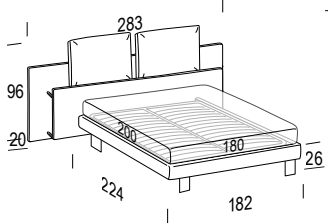

Opera con giroletto FLY / Opera with FLY bed frame

	Per dim. rete	Codice	Rivestimento / Upholstery								Maggiorazione per rete / Bed base surcharge						kg	m³	mt		
			Tess. Cli.	Cat. B	Cat. C	Cat. D	Cat. V	Cat. T	Cat. Extra	Pelle M	Pelle N	Flat	Twin	Fine	Trio	Head				Lux	
Letto 160 Bed 160 	160x190	MDSS1	✓	✓	✓	✓	✓	✓	✓	-	-	-	-	-	-	-	48	0,85	4,9+7,7		
	160x200	MDSS3	✓	✓	✓	✓	✓	✓	✓	-	-	-	-	-	-	-	48	0,85	5+7,7		
	160x210	MDSS5	✓	✓	✓	✓	✓	✓	✓	-	-	-	-	-	-	-	49	0,85	5,2+7,7		
	160x190	MDOS1	✓	✓	✓	✓	✓	✓	✓	-	-	serie	✓	✓	0	-	-	70	0,98	4,9+7,7	
	160x200	MDOS3	✓	✓	✓	✓	✓	✓	✓	-	-	serie	✓	✓	0	-	-	72	0,98	5+7,7	
	160x210	MDOS5	✓	✓	✓	✓	✓	✓	✓	-	-	serie	-	-	-	-	-	74	0,99	5,2+7,7	
	160x190	MDBS1	✓	✓	✓	✓	✓	✓	✓	-	-	serie	✓	✓	0	-	-	113	1,07	4,9+7,7	
	160x200	MDBS3	✓	✓	✓	✓	✓	✓	✓	-	-	serie	✓	✓	0	-	-	116	1,09	5+7,7	
	160x210	MDBS5	✓	✓	✓	✓	✓	✓	✓	-	-	serie	-	-	-	-	-	119	1,1	5,2+7,7	
Letto 180 Bed 180 	180x200	MFSS3	✓	✓	✓	✓	✓	✓	✓	-	-	-	-	-	-	-	50	0,91	5,3+8,3		
	180x210	MFSS5	✓	✓	✓	✓	✓	✓	✓	-	-	-	-	-	-	-	51	0,91	5,4+8,3		
	180x200	MFOS3	✓	✓	✓	✓	✓	✓	✓	-	-	serie	✓	✓	0	-	-	77	1,05	5,3+8,3	
	180x210	MFOS5	✓	✓	✓	✓	✓	✓	✓	-	-	serie	-	-	-	-	-	79	1,06	5,4+8,3	
	180x200	MFBS3	✓	✓	✓	✓	✓	✓	✓	-	-	serie	✓	✓	0	-	-	125	1,17	5,3+8,3	
	180x210	MFBS5	✓	✓	✓	✓	✓	✓	✓	-	-	serie	-	-	-	-	-	129	1,18	5,4+8,3	

Opera con giroletto ACE / Opera with ACE bed frame

Per dim. rete	Codice	Rivestimento / Upholstery								Maggiorazione per rete / Bed base surcharge						kg	m ³	mt
		Tess. Cli.	Cat. B	Cat. C	Cat. D	Cat. V	Cat. T	Cat. Extra	Pelle M	Pelle N	Flat	Twin	Fine	Trio	Head			
Letto 160 Bed 160	160x190 MDOJ1	√	√	√	√	√	√	√	-	-	-	-	-	-	-	60	0,94	4,1+7,7
	160x200 MDOJ3	√	√	√	√	√	√	√	-	-	-	-	-	-	-	61	0,95	4,1+7,7
Letto 180 Bed 180	180x200 MFOJ3	√	√	√	√	√	√	√	-	-	-	-	-	-	-	66	1,03	4,6+8,3