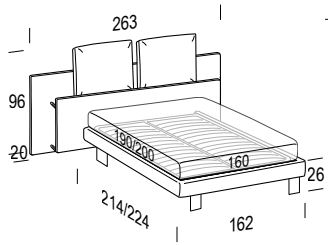

Opera con giroletto FLY / Opera with FLY bed frame

	Per dim. rete	Codice	Rivestimento / Upholstery								Maggiorazione per rete / Bed base surcharge						kg	m³	mt		
			Tess. Cli.	Cat. B	Cat. C	Cat. D	Cat. V	Cat. T	Cat. Extra	Pelle M	Pelle N	Flat	Twin	Fine	Trio	Head				Lux	
Letto 160 Bed 160 	160x190	MDSS1	✓	✓	✓	✓	✓	✓	✓	-	-	-	-	-	-	-	48	0,85	4,9+7,7		
	160x200	MDSS3	✓	✓	✓	✓	✓	✓	✓	-	-	-	-	-	-	-	48	0,85	5+7,7		
	160x210	MDSS5	✓	✓	✓	✓	✓	✓	✓	-	-	-	-	-	-	-	49	0,85	5,2+7,7		
	160x190	MDOS1	✓	✓	✓	✓	✓	✓	✓	-	-	serie	✓	✓	0	-	-	70	0,98	4,9+7,7	
	160x200	MDOS3	✓	✓	✓	✓	✓	✓	✓	-	-	serie	✓	✓	0	-	-	72	0,98	5+7,7	
	160x210	MDOS5	✓	✓	✓	✓	✓	✓	✓	-	-	serie	-	-	-	-	-	74	0,99	5,2+7,7	
	160x190	MDBS1	✓	✓	✓	✓	✓	✓	✓	-	-	serie	✓	✓	0	-	-	113	1,07	4,9+7,7	
	160x200	MDBS3	✓	✓	✓	✓	✓	✓	✓	-	-	serie	✓	✓	0	-	-	116	1,09	5+7,7	
	160x210	MDBS5	✓	✓	✓	✓	✓	✓	✓	-	-	serie	-	-	-	-	-	119	1,1	5,2+7,7	
Letto 180 Bed 180 	180x200	MFSS3	✓	✓	✓	✓	✓	✓	✓	-	-	-	-	-	-	-	50	0,91	5,3+8,3		
	180x210	MFSS5	✓	✓	✓	✓	✓	✓	✓	-	-	-	-	-	-	-	51	0,91	5,4+8,3		
	180x200	MFOS3	✓	✓	✓	✓	✓	✓	✓	-	-	serie	✓	✓	0	-	-	77	1,05	5,3+8,3	
	180x210	MFOS5	✓	✓	✓	✓	✓	✓	✓	-	-	serie	-	-	-	-	-	79	1,06	5,4+8,3	
	180x200	MFBS3	✓	✓	✓	✓	✓	✓	✓	-	-	serie	✓	✓	0	-	-	125	1,17	5,3+8,3	
	180x210	MFBS5	✓	✓	✓	✓	✓	✓	✓	-	-	serie	-	-	-	-	-	129	1,18	5,4+8,3	

Opera con giroletto ACE / Opera with ACE bed frame

Per dim. rete	Codice	Rivestimento / Upholstery								Maggiorazione per rete / Bed base surcharge						kg	m ³	mt
		Tess. Cli.	Cat. B	Cat. C	Cat. D	Cat. V	Cat. T	Cat. Extra	Pelle M	Pelle N	Flat	Twin	Fine	Trio	Head			
Letto 160 Bed 160	160x190 MDOJ1	√	√	√	√	√	√	√	-	-	-	-	-	-	-	60	0,94	4,1+7,7
	160x200 MDOJ3	√	√	√	√	√	√	√	-	-	-	-	-	-	-	61	0,95	4,1+7,7
Letto 180 Bed 180	180x200 MFOJ3	√	√	√	√	√	√	√	-	-	-	-	-	-	-	66	1,03	4,6+8,3