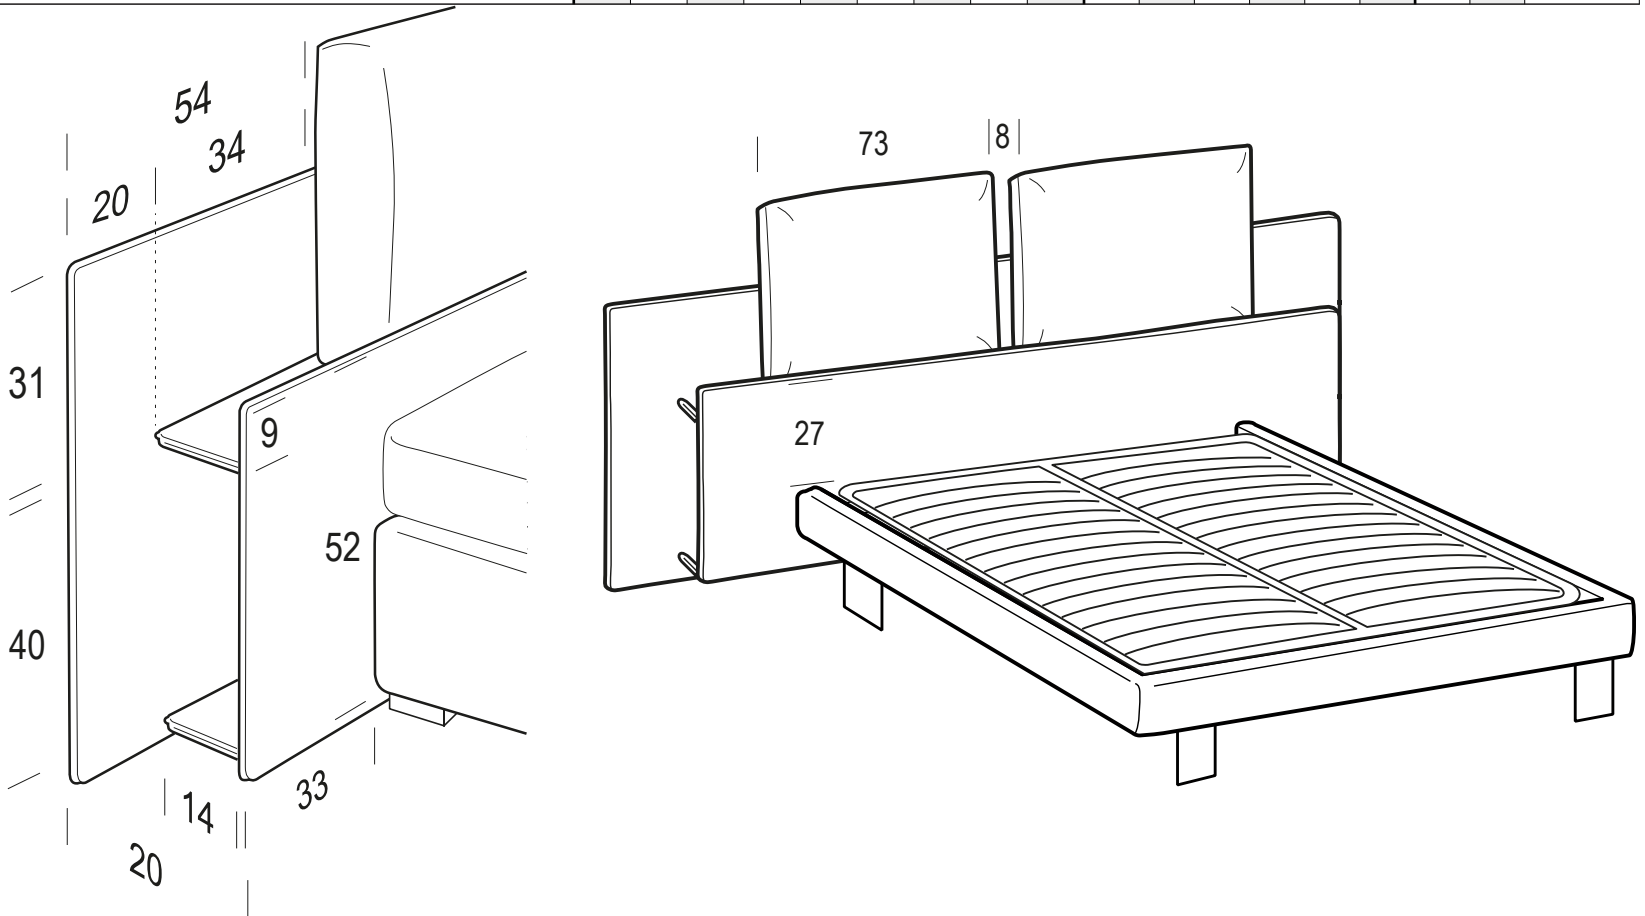

Opera con giroletto ACE / Opera with ACE bed frame

Per dim. rete	Codice	Rivestimento / Upholstery								Maggiorazione per rete / Bed base surcharge						kg	m³	mt	
		Tess. Cli.	Cat. B	Cat. C	Cat. D	Cat. V	Cat. T	Cat. Extra	Pelle M	Pelle N	Flat	Twin	Fine	Trio	Head				Lux
Letto 160 Bed 160	160x190 MDOJ1	√	√	√	√	√	√	√	-	-	-	-	-	-	-	60	0,94	4,1+7,7	
	160x200 MDOJ3	√	√	√	√	√	√	√	-	-	-	-	-	-	-	61	0,95	4,1+7,7	
Letto 180 Bed 180	180x200 MFOJ3	√	√	√	√	√	√	√	-	-	-	-	-	-	-	66	1,03	4,6+8,3	

Maggiorazione piedini / Surcharge for feet

Polar H. 20cm Fumè / Fumè Trasparente / Transparent	Bridge H. 20cm Black Brown / Black Brown	Filo H. 20cm Black Brown / Black Brown	Elsa H. 20cm Black Brown / Black Brown	Patty H. 20cm Black Brown / Black Brown	Glass H. 20cm Trasparente / Transparent	Snow H. 24cm Trasparente / Transparent