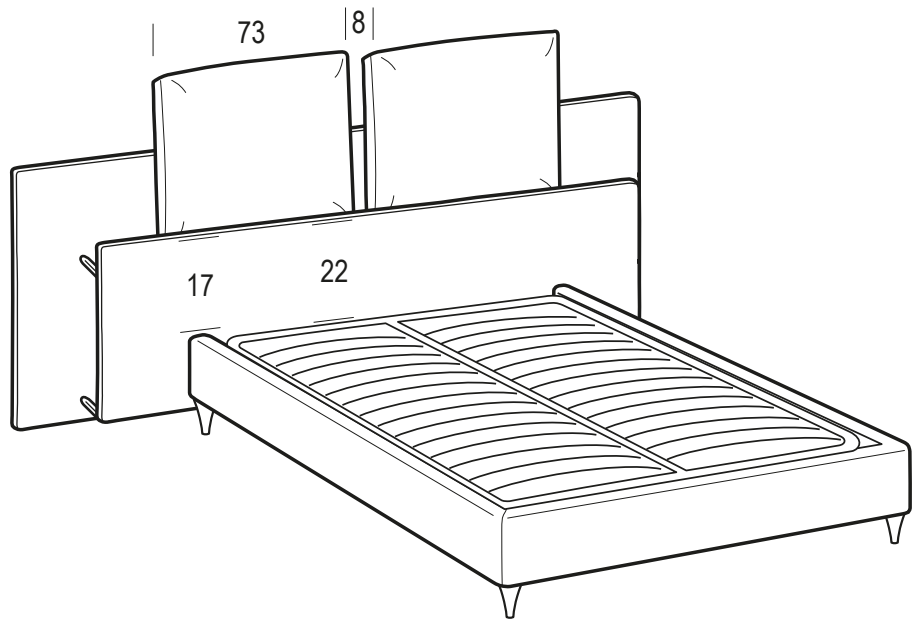

Opera con giroletto FLY / Opera with FLY bed frame

	Per dim. rete	Codice	Rivestimento / Upholstery								Maggiorazione per rete / Bed base surcharge						kg	m³	mt		
			Tess. Cli.	Cat. B	Cat. C	Cat. D	Cat. V	Cat. T	Cat. Extra	Pelle M	Pelle N	Flat	Twin	Fine	Trio	Head				Lux	
Letto 160 Bed 160 	160x190	MDSS1	✓	✓	✓	✓	✓	✓	✓	-	-	-	-	-	-	-	48	0,85	4,9+7,7		
	160x200	MDSS3	✓	✓	✓	✓	✓	✓	✓	-	-	-	-	-	-	-	48	0,85	5+7,7		
	160x210	MDSS5	✓	✓	✓	✓	✓	✓	✓	-	-	-	-	-	-	-	49	0,85	5,2+7,7		
	160x190	MDOS1	✓	✓	✓	✓	✓	✓	✓	-	-	serie	✓	✓	0	-	-	70	0,98	4,9+7,7	
	160x200	MDOS3	✓	✓	✓	✓	✓	✓	✓	-	-	serie	✓	✓	0	-	-	72	0,98	5+7,7	
	160x210	MDOS5	✓	✓	✓	✓	✓	✓	✓	-	-	serie	-	-	-	-	-	74	0,99	5,2+7,7	
	160x190	MDBS1	✓	✓	✓	✓	✓	✓	✓	-	-	serie	✓	✓	0	-	-	113	1,07	4,9+7,7	
	160x200	MDBS3	✓	✓	✓	✓	✓	✓	✓	-	-	serie	✓	✓	0	-	-	116	1,09	5+7,7	
	160x210	MDBS5	✓	✓	✓	✓	✓	✓	✓	-	-	serie	-	-	-	-	-	119	1,1	5,2+7,7	
Letto 180 Bed 180 	180x200	MFSS3	✓	✓	✓	✓	✓	✓	✓	-	-	-	-	-	-	-	50	0,91	5,3+8,3		
	180x210	MFSS5	✓	✓	✓	✓	✓	✓	✓	-	-	-	-	-	-	-	51	0,91	5,4+8,3		
	180x200	MFOS3	✓	✓	✓	✓	✓	✓	✓	-	-	serie	✓	✓	0	-	-	77	1,05	5,3+8,3	
	180x210	MFOS5	✓	✓	✓	✓	✓	✓	✓	-	-	serie	-	-	-	-	-	79	1,06	5,4+8,3	
	180x200	MFBS3	✓	✓	✓	✓	✓	✓	✓	-	-	serie	✓	✓	0	-	-	125	1,17	5,3+8,3	
	180x210	MFBS5	✓	✓	✓	✓	✓	✓	✓	-	-	serie	-	-	-	-	-	129	1,18	5,4+8,3	

Maggiorazione piedini / Surcharge for feet

Cono H. 13cm Eucalipto / Eucalyptus 	Sphera H. 13cm Argento / Silver Bianco / White Eucalipto / Eucalyptus Oro / Gold 	Blade H. 13cm Nero / Black 	Raf H. 13cm Nichel nero / Black nickel 	Slim H. 13cm Cromato / Chrome Nero / Black Nichel nero / Black nickel 	Split H. 13cm Black Brown / Black Brown 	Virtus H. 13cm Black Brown / Black Brown 	Way H. 13cm Cromato / Chrome Nero / Black Nichel nero / Black nickel
Blade H. 15cm Nero / Black 	Slim H. 15cm Cromato / Chrome Nero / Black Nichel nero / Black nickel 	Pixi H. 16cm Nero / Black 	Cruz H. 12cm Trasparente / Transparent