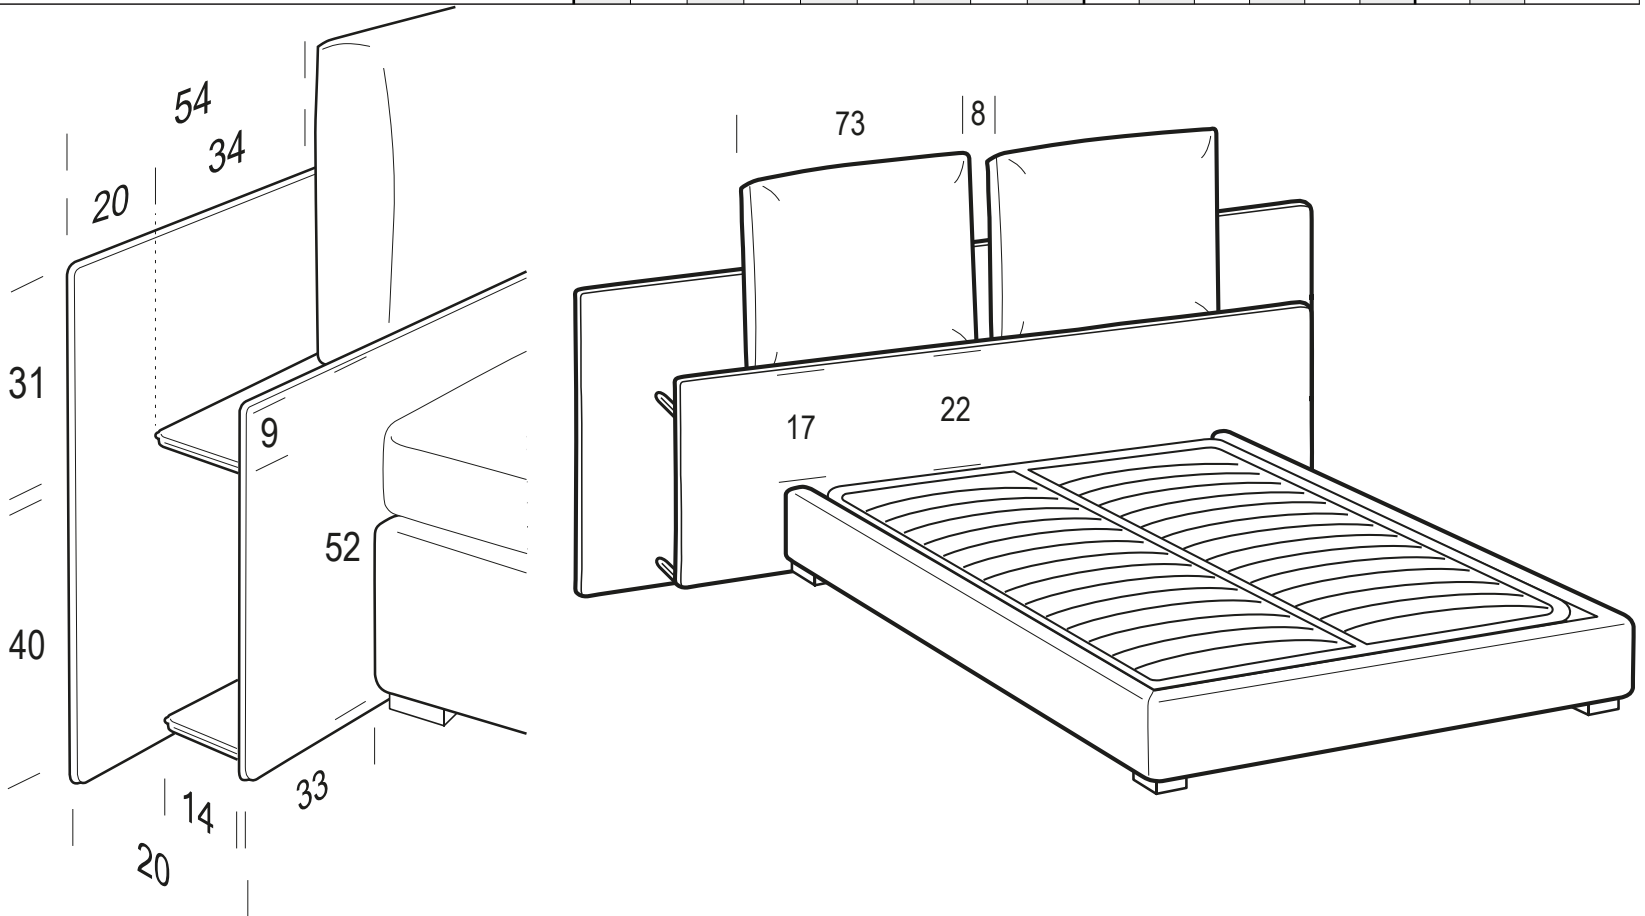

Opera con giroletto FLOOR / Opera with FLOOR bed frame

	Per dim. rete	Codice	Rivestimento / Upholstery									Maggiorazione per rete / Bed base surcharge						kg	m³	mt	
			Tess. Cli.	Cat. B	Cat. C	Cat. D	Cat. V	Cat. T	Cat. Extra	Pelle M	Pelle N	Flat	Twin	Fine	Trio	Head	Lux				
Letto 160 Bed 160 	160x190	MDSX1	√	√	√	√	√	√	√	√	-	-	-	-	-	√	√	60	0,92	5,4+7,7	
	160x200	MDSX3	√	√	√	√	√	√	√	√	-	-	-	-	-	√	√	61	0,92	5,5+7,7	
	160x210	MDSX5	√	√	√	√	√	√	√	√	-	-	-	-	-	-	-	62	0,92	5,6+7,7	
	160x190	MDOX1	√	√	√	√	√	√	√	√	-	-	serie	√	√	0	-	-	83	1,04	5,4+7,7
	160x200	MDOX3	√	√	√	√	√	√	√	√	-	-	serie	√	√	0	-	-	85	1,04	5,5+7,7
	160x210	MDOX5	√	√	√	√	√	√	√	√	-	-	serie	-	-	-	-	-	87	1,05	5,6+7,7
	Contenitore 	160x190	MDBX1	√	√	√	√	√	√	√	-	-	serie	√	√	0	-	-	125	1,14	5,4+7,7
		160x200	MDBX3	√	√	√	√	√	√	√	-	-	serie	√	√	0	-	-	129	1,15	5,5+7,7
		160x210	MDBX5	√	√	√	√	√	√	√	-	-	serie	-	-	-	-	-	133	1,16	5,6+7,7
	Stay 	160x190	MDEX1	√	√	√	√	√	√	√	-	-	serie	√	√	0	-	-	131	1,14	5,4+7,7
		160x200	MDEX3	√	√	√	√	√	√	√	-	-	serie	√	√	0	-	-	135	1,15	5,5+7,7
		160x210	MDEX5	√	√	√	√	√	√	√	-	-	serie	-	-	-	-	-	138	1,16	5,6+7,7
	Letto 180 Bed 180 	180x200	MFSX3	√	√	√	√	√	√	√	-	-	-	-	-	-	√	√	63	0,97	6+8,3
		180x210	MFSX5	√	√	√	√	√	√	√	-	-	-	-	-	-	-	-	64	0,97	6+8,3
		180x200	MFOX3	√	√	√	√	√	√	√	-	-	serie	√	√	0	-	-	90	1,11	6+8,3
180x210		MFOX5	√	√	√	√	√	√	√	-	-	serie	-	-	-	-	-	92	1,12	6+8,3	
Contenitore 		180x200	MFBX3	√	√	√	√	√	√	√	-	-	serie	√	√	0	-	-	139	1,23	6+8,3
		180x210	MFBX5	√	√	√	√	√	√	√	-	-	serie	-	-	-	-	-	143	1,24	6+8,3
Stay 		180x200	MFEX3	√	√	√	√	√	√	√	-	-	serie	√	√	0	-	-	144	1,23	6+8,3
		180x210	MFEX5	√	√	√	√	√	√	√	-	-	serie	-	-	-	-	-	149	1,24	6+8,3