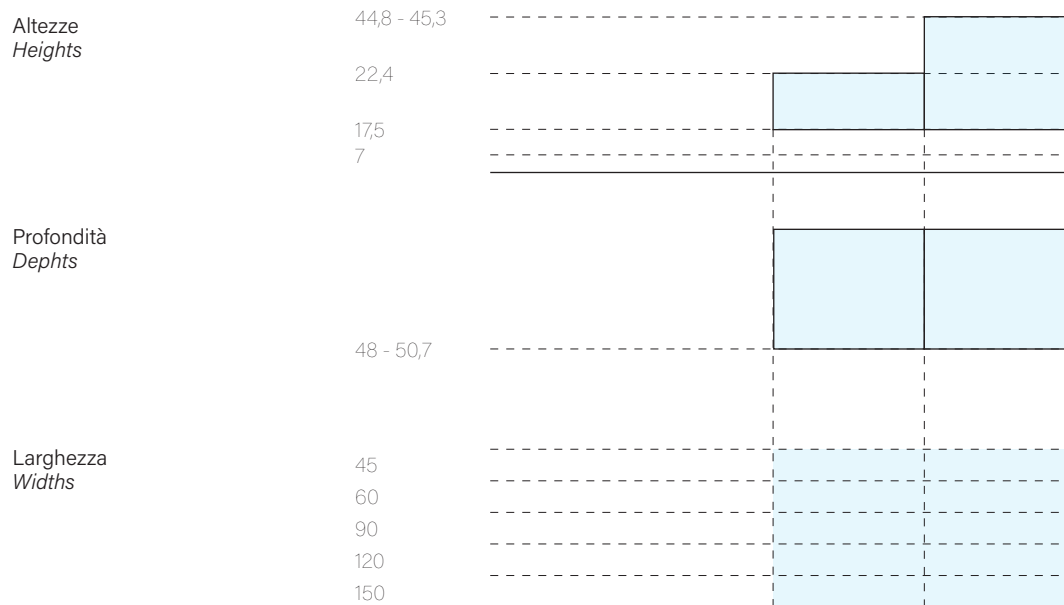

Basi in appoggio / *Stackable base cabinet*

Collezione / *Collection Bathroom*