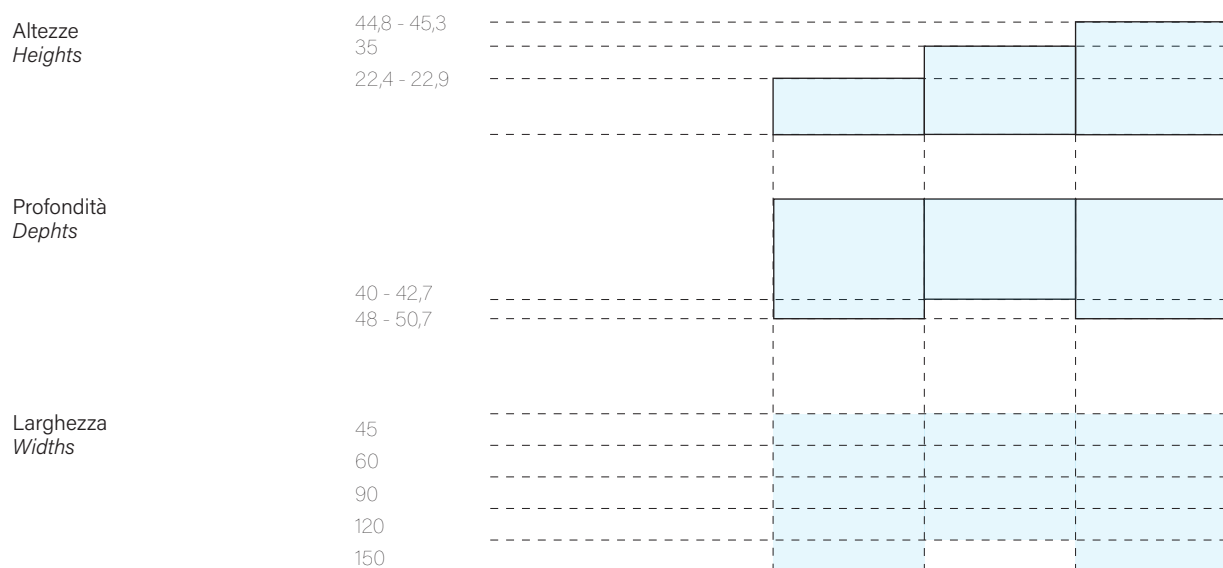

Basi sospese / *Wall-mounted units*

Collezione / *Collection Bathroom*