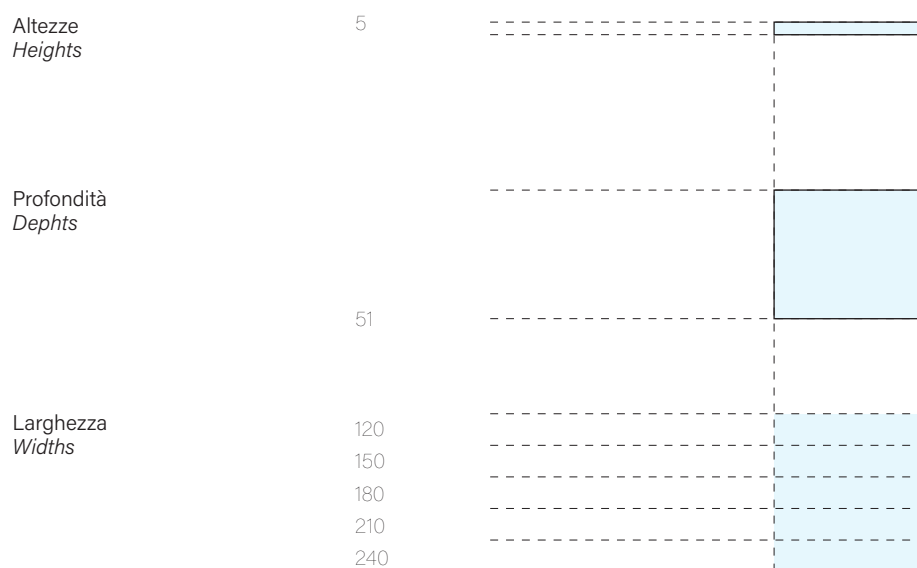

www.devinanais.com
info@devinanais.com

Basi lavabo sospese / *Wall-mounted washbasin units*

Collezione / *Collection* **Bathroom**

Piani in appoggio per basi lavabo / *Counter tops for washbasin unit*

Collezione / *Collection* **Bathroom**