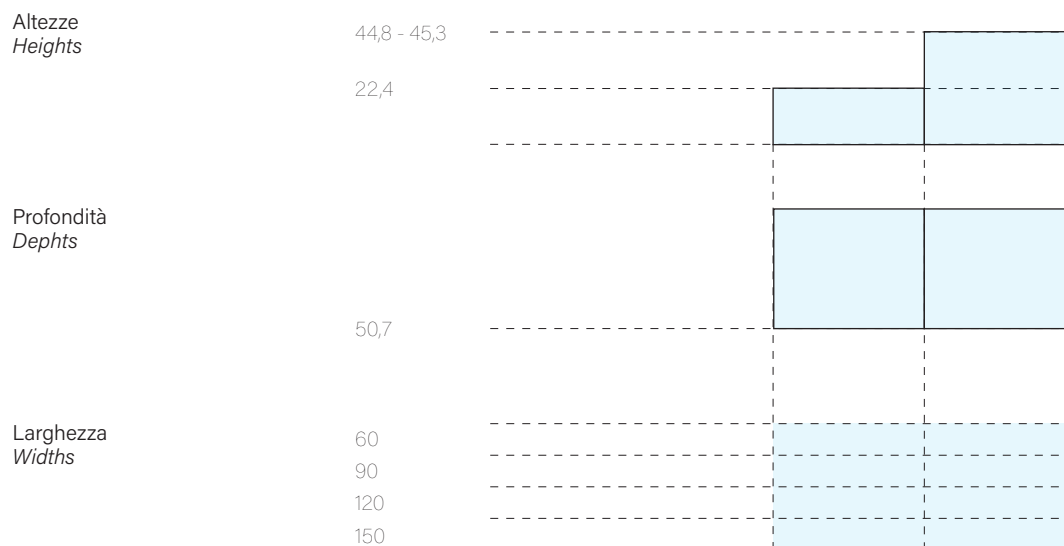

DEVINA NAIS®

WOODFORLIFE

Comp. bagno / Bathroom units **Zero.16**

Collezione / *Collection* **Bathroom**

INFORMAZIONI TECNICHE / *TECHNICAL INFORMATION*

Essenza / *Type of wood*

Rovere materico / Rovere / Rovere impiallacciato
"Materico" oak / Oak / Veneered oak

www.devinanais.com
info@devinanais.com

Basi lavabo sospese / *Wall-mounted washbasin units*

Collezione / *Collection* **Bathroom**

Piani in appoggio per basi lavabo / *Counter tops for washbasin unit*

Collezione / *Collection* **Bathroom**