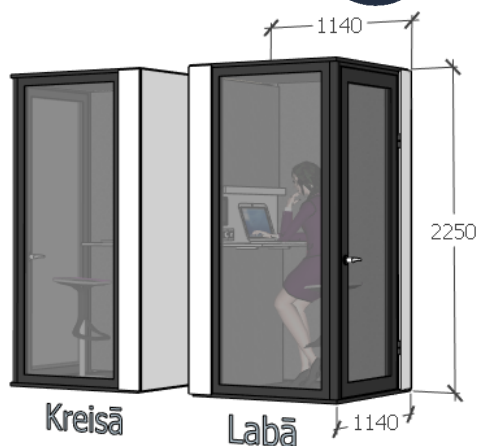

A-Telpa 1

RAŽOTS
LATVIJĀ

Paaugstināta privātuma sarunu modulis vienai personai

Apraksts	Krāsa vai apdare	Kods	Cena bez PVN			
			I kat AT1-	II kat AT2-	III kat AT3-	
			Cena bez PVN sākot no	2 894	3 065	3 351
			<i>* bez sēdmēbeles</i>			
Komplektācija:						
Korpuss	<i>Kates standarta lamināta toņi</i>	1	1677	1 845	2 121	
Gala siena						
Ar 38mm stiklojuma sistēmu	Balta	GSB	298			
	Antracīta	GSA	336			
	Melna	GSM	378			
Ar 72mm stiklojuma sistēmu	Balta	GSB		586		
	Antracīta	GSA		605		
	Melna	GSM		663		
Necaurredzama	ar pelēku akustisko paneli	GSPP1	438	452	474	
	tapsēta ar I audumu grupu	GSPT11	566	580	602	
	tapsēta ar II audumu grupu	GSPT12	628	642	664	
Durvis labās vai (kreisās)						
Ar 38mm stiklojuma sistēmu	Balts	DBL(K)	638			
	Antracīts	DAL(K)	727			
	Melns	DML(K)	812			
Ar 72mm stiklojuma sistēmu	Balts	DBL(K)		1128		
	Antracīts	DAL(K)		1175		
	Melns	DML(K)		1319		
Grīdas paklājflīzes	Modulys00 noliktavas programma	P1N	28			
	Modulys00 uz pasūtījumu	P1P	152			
Sienu akustiskie paneļi						
38mm stiklojuma sistēmai	Pelēki	SPP1	131			
	Tapsēti ar I audumu grupu	SPT11	259			
	Tapsēti ar II audumu grupu	SPT12	322			
72mm stiklojuma sistēmai	Pelēki	SPP1		131		
	Tapsēti ar I audumu grupu	SPT11		259		
	Tapsēti ar II audumu grupu	SPT12		322		
Galdiņš	H-1000mm	GA1100	60	63	72	

Lai pabeigtu pasūtījumu, vienmēr jālieto arī lapa "Gaismas un ventilācijas vadības aprīkojums"

A-Telpa 1ST

RAŽOTS
LATVIJĀ

Paaugstināta privātuma sarunu modulis vienai personai

Apraksts	Krāsa vai apdare	Kods	Cena bez PVN		
----------	------------------	------	--------------	--	--