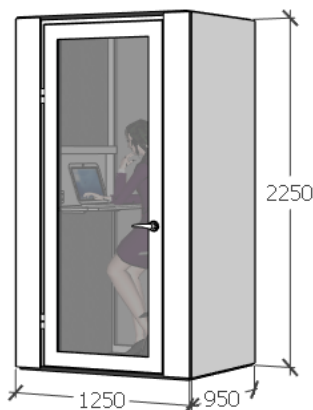

A-Telpa 1

RAŽOTS
LATVIJĀ

Paaugstināta privātuma sarunu modulis vienai personai

Apraksts	Krāsa vai apdare	Kods	Cena bez PVN			
			I kat AT1-	II kat AT2-	III kat AT3-	
			Cena bez PVN sākot no	2 894	3 065	3 351
			<i>* bez sēdmēbeles</i>			
Komplektācija:						
Korpuss	<i>Kates standarta lamināta toņi</i>	1	1677	1 845	2 121	
Gala siena						
Ar 38mm stiklojuma sistēmu	Balta	GSB	298			
	Antracīta	GSA	336			
	Melna	GSM	378			
Ar 72mm stiklojuma sistēmu	Balta	GSB		586		
	Antracīta	GSA		605		
	Melna	GSM		663		
Necaurredzama	ar pelēku akustisko paneli	GSPP1	438	452	474	
	tapsēta ar I audumu grupu	GSPT11	566	580	602	
	tapsēta ar II audumu grupu	GSPT12	628	642	664	
Durvis labās vai (kreisās)						
Ar 38mm stiklojuma sistēmu	Balts	DBL(K)	638			
	Antracīts	DAL(K)	727			
	Melns	DML(K)	812			
Ar 72mm stiklojuma sistēmu	Balts	DBL(K)		1128		
	Antracīts	DAL(K)		1175		
	Melns	DML(K)		1319		
Grīdas paklājflīzes	Modulys00 noliktavas programma	P1N	28			
	Modulys00 uz pasūtījumu	P1P	152			
Sienu akustiskie paneļi						
38mm stiklojuma sistēmai	Pelēki	SPP1	131			
	Tapsēti ar I audumu grupu	SPT11	259			
	Tapsēti ar II audumu grupu	SPT12	322			
72mm stiklojuma sistēmai	Pelēki	SPP1		131		
	Tapsēti ar I audumu grupu	SPT11		259		
	Tapsēti ar II audumu grupu	SPT12		322		
Galdiņš	H-1000mm	GA1100	60	63	72	