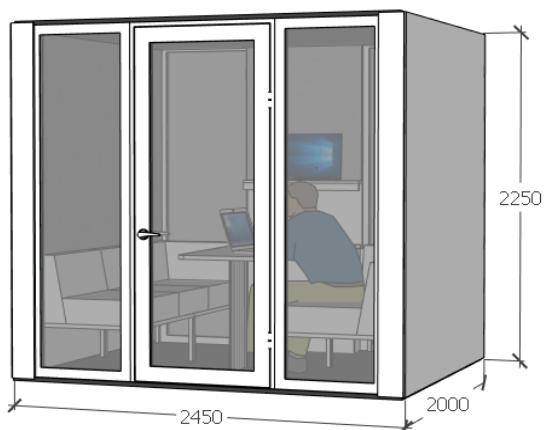

Apraksts

Krāsa vai apdare

Kods

Cena bez PVN

I kat
AT1-
II kat
AT2-
III kat
AT3-

Cena bez PVN sākot no 6 921 7 247 7 799

Komplektācija:

Korpuss	Kates standarta lamināta toņi	6	3162	3 478	4 000
Gala siena					
Ar 38mm stiklojuma sistēmu	Balta	GS2B	626		
	Antracīta	GS2A	705		
	Melna	GS2M	794		
Ar 72mm stiklojuma sistēmu	Balta	GS2B		1232	
	Antracīta	GS2A		1270	
	Melna	GS2M		1392	
Necaurredzama	ar pelēku akustisko paneli	GS2PP1	559	594	653
	tapsēta ar I audumu grupu	GS2PT11	687	708	741
	tapsēta ar II audumu grupu	GS2PT12	749	803	893
Durvis labās vai (kreisās)					
Ar 38mm stiklojuma sistēmu	Balts	DB2L(K)	1142		
	Antracīts	DA2L(K)	1312		
	Melns	DM2L(K)	1483		
Ar 72mm stiklojuma sistēmu	Balts	DB2L(K)		2225	
	Antracīts	DA2L(K)		2311	
	Melns	DM2L(K)		2576	
Sienu akustiskie paneļi					
38mm stiklojuma sistēmai	Pelēki	SPP6	319		
	Tapsēti ar I audumu grupu	SPT61	437		
	Tapsēti ar II audumu grupu	SPT62	510		
72mm stiklojuma sistēmai	Pelēki	SPP6		319	
	Tapsēti ar I audumu grupu	SPT61		437	
	Tapsēti ar II audumu grupu	SPT62		510	
Grīdas paklājiņflīzes					
Modulys00 noliktavas programma		P6N	132		
	Modulys00 uz pasūtījumu	P6P	158		
Pie sienas stiprināms galdiņš					
	H-750mm	GA675	194	204	234
"KUBS" sēdmēbeles					
38mm stiklojuma sistēmai	Tapsēts ar I audumu grupu	K16	1284		
	Tapsēts ar II audumu grupu	K26	1474		
72mm stiklojuma sistēmai	Tapsēts ar I audumu grupu	K16		1284	
	Tapsēts ar II audumu grupu	K26		1474	
Kronšteins multimediju ekrāna stiprināšanai (līdz 32")					
		QT1-TVKR	48		

Lai pabeigtu pasūtījumu, vienmēr jālieto arī lapa "Gaismas un ventilācijas vadības aprīkojums"