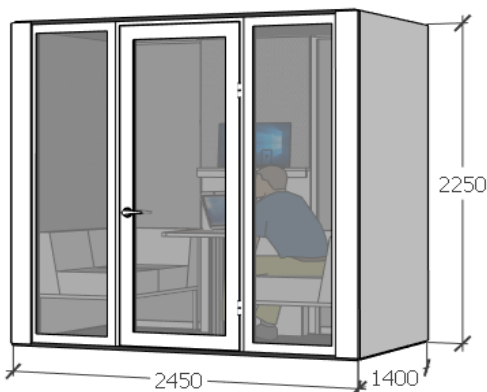

Lai pabeigtu pasūtījumu, vienmēr jālieto arī lapa "Gaismas un ventilācijas vadības aprīkojums"

A-Telpa 4

Paaugstināta privātuma sarunu modulis četrām personām

Apraksts

Krāsa vai apdare

Kods

Cena bez PVN

I kat
AT1-
II kat
AT2-
III kat
AT3-