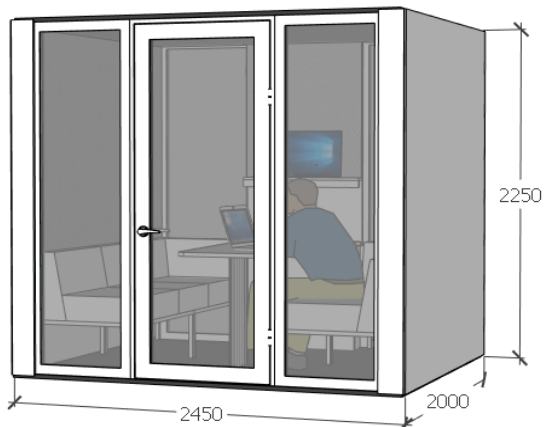

Apraksts

Krāsa vai apdare

Kods

Cena bez PVN

I kat
AT1-   II kat
AT2-   III kat
AT3-

Cena bez PVN sākot no 6 838 7 164 7 716

Komplektācija:

Korpuss		Kates standarta lamināta toņi	6	3162	3 478	4 000
Gala siena						
Ar 38mm stiklojuma sistēmu	Balta	GS2B	597			
	Antracīta	GS2A	671			
	Melna	GS2M	756			
Ar 72mm stiklojuma sistēmu	Balta	GS2B			1173	
	Antracīta	GS2A			1209	
	Melna	GS2M			1326	
Necaurredzama	ar pelēku akustisko paneli tapsēta ar I audumu grupu tapsēta ar II audumu grupu	GS2PP1	710	731	764	
		GS2PT11	838	859	892	
		GS2PT12	696	766	880	
Durvis labās vai (kreisās)						
Ar 38mm stiklojuma sistēmu	Balts	DB2L(K)	1088			
	Antracīts	DA2L(K)	1249			
	Melns	DM2L(K)	1412			
Ar 72mm stiklojuma sistēmu	Balts	DB2L(K)			2119	
	Antracīts	DA2L(K)			2201	
	Melns	DM2L(K)			2454	
Sienu akustiskie paneļi						
38mm stiklojuma sistēmai	Pelēki	SPP6	319			
	Tapsēti ar I audumu grupu	SPT61	437			
	Tapsēti ar II audumu grupu	SPT62	510			
72mm stiklojuma sistēmai	Pelēki	SPP6			319	
	Tapsēti ar I audumu grupu	SPT61			437	
	Tapsēti ar II audumu grupu	SPT62			510	
Grīdas paklājflīzes	Modulys00 noliktavas programmē Modulys00 uz pasūtījumu	P6N	132			
		P6P	158			
Pie sienas stiprināms galcs	H-750mm	GA675	194	204	234	
"KUBS" sēdmēbeles						
38mm stiklojuma sistēmai	Tapsēts ar I audumu grupu Tapsēts ar II audumu grupu	K16	1284			
		K26	1474			
72mm stiklojuma sistēmai	Tapsēts ar I audumu grupu Tapsēts ar II audumu grupu	K16			1284	
		K26			1474	
Kronšteins multimediju ekrāna stiprināšanai (līdz 32")		QT1-TVKR	48			

Lai pabeigtu pasūtījumu, vienmēr jālieto arī lapa "Gaismas un ventilācijas vadības aprīkojums"