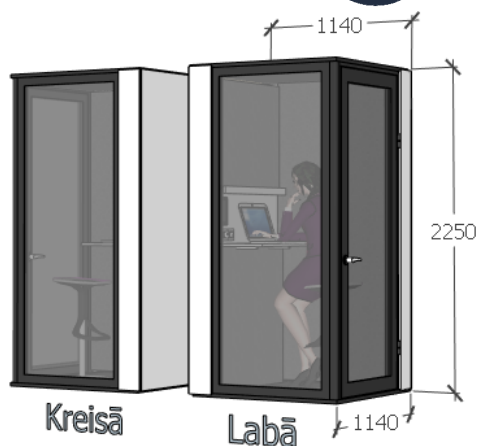

A-Telpa 1ST

RAŽOTS
LATVIJĀ

Paaugstināta privātuma sarunu modulis vienai personai

Apraksts	Krāsa vai apdare	Kods	Cena bez PVN		

I kat	II kat	III kat
AT1-	AT2-	AT3-

Cena bez PVN sākot no	2 975	3 146	3 432

* bez sēdmēbeles

Komplektācija:

<i>Korpuss labais vai (kreisais)</i>	<i>Kates standarta lamināta toņi</i>	1STL(K)	1677	1 845	2 121

Durvis labās vai (kreisās)

Ar 38mm stiklojuma sistēmu

Balts	DSTBL(K)	1017
Antracīts	DSTAL(K)	1153
Melns	DSTML(K)	1321

Ar 72mm stiklojuma sistēmu

Balts	DSTBL(K)	1795
Antracīts	DSTAL(K)	1870
Melns	DSTML(K)	2112

Grīdas paklājflīzes

<i>Modulys00 noliktavas programma</i>	P1N	28
<i>Modulys00 uz pasūtījumu</i>	P1P	152

Sienu akustiskie paneļi

38mm stiklojuma sistēmai

<i>Pelēki</i>	SPP1ST	131
<i>Tapsēti ar I audumu grupu</i>	SPT1ST1	259
<i>Tapsēti ar II audumu grupu</i>	SPT1ST2	322

72mm stiklojuma sistēmai

<i>Pelēki</i>	SPP1ST	131
<i>Tapsēti ar I audumu grupu</i>	SPT1ST1	259
<i>Tapsēti ar II audumu grupu</i>	SPT1ST2	322

Pie sienas stiprināms galdiņš

H-1000mm

GAST1100	60	63	72

Lai pabeigtu pasūtījumu, vienmēr jālieto arī lapa "Gaismas un ventilācijas vadības aprīkojums"