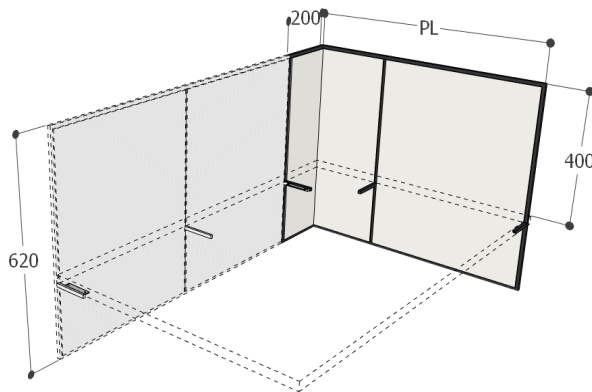

		Augstums	Platums	Kods	Cena bez PVN
	DZ	PL			LN4-PF
	mm				
<b>Uzliekami brīvēstāvoši uz galda virsmas</b>					
					
	Bez vidējā statņa				
	1000		PA4010		161
	Ar vidējo statni				
	1200		PA4012		207
	1400		PA4014		210
	1600		PA4016		214
<b>Stiprināmi pie galda apakšas</b>					
					
	Bez vidējā statņa				
	1000		PD3410		164
	Ar vidējo statni				
	1200		PD3412		210
	1400		PD3414		213
	1600		PD3416		216
<b>Stiprināmi pie galda malas</b>					
					
	Bez vidējā statņa				
	800		PB6508		156
	1000		PB6510		202
	Ar vidējo statni				
	1200		PB6512		208
	1400		PB6514		214
	1600		PB6516		220
	1800		PB6518		226
<b>Ar diviem vidējiem statņiem</b>					
					
	500	Bez vidējā statņa			
	1000		PC655010		351
	1200		PC655012		353
	1400		PC655014		356
	1600		PC655016		358
<b>Ar diviem vidējiem statņiem</b>					
					
	800	Bez vidējā statņa			
	1000		PC658010		361
	1200		PC658012		363
	1400		PC658014		366
	1600		PC658016		368

\* LN3 "PET FELT" akustiskais 9mm panelis

\* Ārējais rāmis - krāsots metāla pilnstienis 10x10mm

Cenas bez PVN

Spēkā no 18.02.2025.

Platums	Kods	Cena bez PVN
---------	------	--------------

PL

LN4-

mm

### Stūra elements stiprināms pie galda malas

Apvienojams ar taisnajiem paneļiem