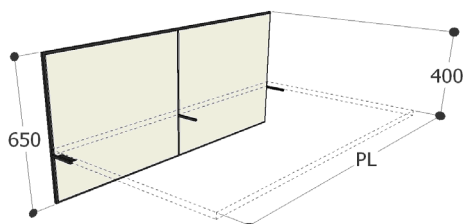

Stiprināmi pie galda apakšas

Bez vidējā statņa

1000	PD3410	104	175	188
------	--------	-----	-----	-----

Ar vidējo statni

1200	PD3412	116	201	217
1400	PD3414	129	228	246
1600	PD3416	142	255	276

Stiprināmi pie galda malas

Bez vidējā statņa

800	PB6508	105	172	182
1000	PB6510	118	202	215

Ar vidējo statni

1200	PB6512	132	232	247
1400	PB6514	146	263	281
1600	PB6516	161	295	316
1800	PB6518	178	328	351

Ar diviem vidējiem statņiem