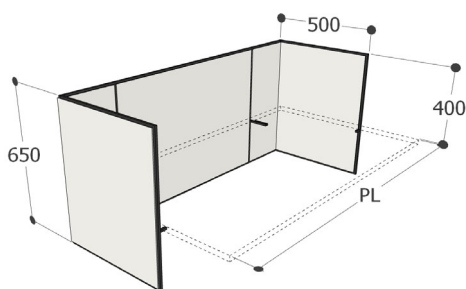

mm

Uzliekami brīvēstāvoši uz galda virsmas

Bez vidējā statņa

1000	PA4010	100	162	175
------	--------	-----	-----	-----

Ar vidējo statni

1200	PA4012	112	186	202
1400	PA4014	123	210	229
1600	PA4016	136	235	256

Stiprināmi pie galda apakšas

Bez vidējā statņa

1000	PD3410	104	175	188
------	--------	-----	-----	-----

Ar vidējo statni

1200	PD3412	116	201	217
1400	PD3414	129	228	246
1600	PD3416	142	255	276

Stiprināmi pie galda malas

Bez vidējā statņa

800	PB6508	105	172	182
1000	PB6510	118	202	215

Ar vidējo statni

1200	PB6512	132	232	247
1400	PB6514	146	263	281
1600	PB6516	161	295	316
1800	PB6518	178	328	351

Ar diviem vidējiem statņiem