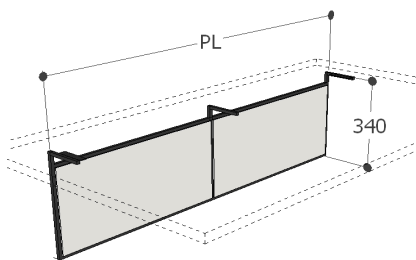

mm

Uzliekami brīvēstāvoši uz galda virsmas

Bez vidējā statņa

1000	PA4010	100	162	175
------	--------	-----	-----	-----

Ar vidējo statni

1200	PA4012	112	186	202
1400	PA4014	123	210	229
1600	PA4016	136	235	256

Stiprināmi pie galda apakšas

Bez vidējā statņa

1000	PD3410	104	175	188
------	--------	-----	-----	-----

Ar vidējo statni

1200	PD3412	116	201	217
1400	PD3414	129	228	246
1600	PD3416	142	255	276

Stiprināmi pie galda malas