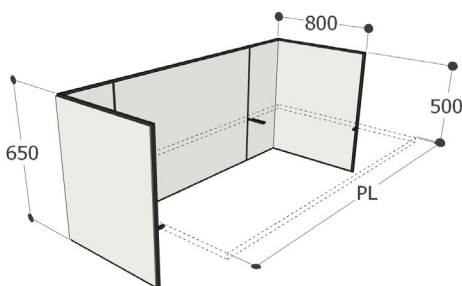

Stiprināmi pie galda apakšas

Bez vidējā statņa

1000	PD3410	104	175	188
------	--------	-----	-----	-----

Ar vidējo statni

1200	PD3412	116	201	217
1400	PD3414	129	228	246
1600	PD3416	142	255	276

Stiprināmi pie galda malas

Bez vidējā statņa

800	PB6508	105	172	182
1000	PB6510	118	202	215

Ar vidējo statni

1200	PB6512	132	232	247
1400	PB6514	146	263	281
1600	PB6516	161	295	316
1800	PB6518	178	328	351

Ar diviem vidējiem statņiem

500	1000	PC655010	228	312	325
	1200	PC655012	237	337	353
	1400	PC655014	247	363	382
	1600	PC655016	256	389	410

Ar diviem vidējiem statņiem

800	1000	PC658010	291	374	387
	1200	PC658012	301	401	417
	1400	PC658014	312	428	447
	1600	PC658016	322	456	477