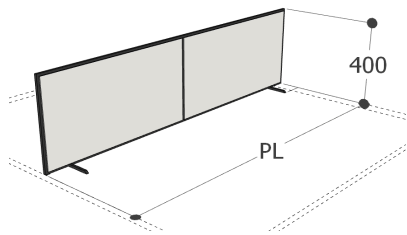

Augstums Platums

Kods

Cena bez PVN

DZ

PL

0 kat
LNO-

I kat
LN1-

II kat
LN2-

mm

Uzliekami brīvēstāvoši uz galda virsmas

Bez vidējā statņa

1000	PA4010	100	162	175
------	--------	-----	-----	-----

Ar vidējo statni

1200	PA4012	112	186	202
1400	PA4014	123	210	229
1600	PA4016	136	235	256

Stiprināmi pie galda apakšas

Bez vidējā statņa

1000	PD3410	104	175	188
------	--------	-----	-----	-----

Ar vidējo statni

1200	PD3412	116	201	217
1400	PD3414	129	228	246
1600	PD3416	142	255	276

Stiprināmi pie galda malas