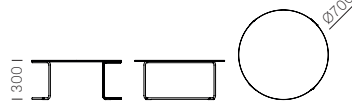

TECHNICAL DETAILS / Dettagli tecnici

Item CRTD_42X45

Item CRTD_59X25

Item CRTD_70X30

Solid laminate top finishes
Finiture ripiano in stratificato

*Steel top and frame finishes in the same colour
Finiture ripiano in lamiera e telaio in tinta