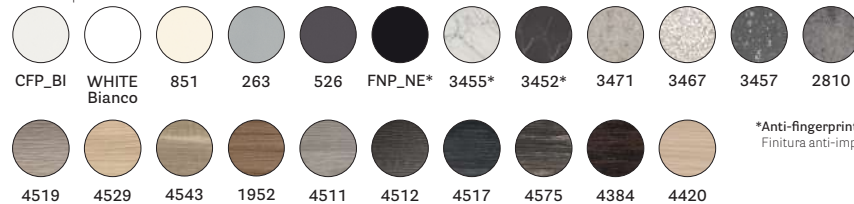

Solid laminate top finishes
Finiture ripiano in stratificato