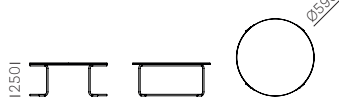

Item CRTD_59X25