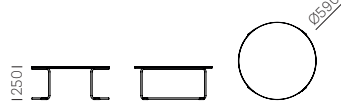

Item CRTD_59X25