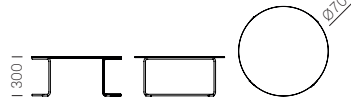

Item CRTD_70X30