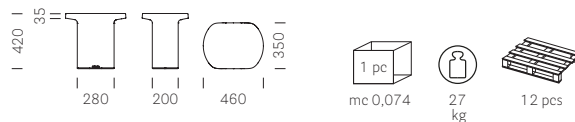

Item Articolo	Sizes Dimensioni	Finish Finitura	Price Prezzo
CMT_40X30X35	400X300X350h	CONCRETE Cemento	€ 351,00
CMT_46X35X42	460X350X420h	CONCRETE Cemento	€ 549,00

## TECHNICAL DETAILS / Dettagli tecnici

Item CMT\_40x30x35

Item CMT\_46x35x42