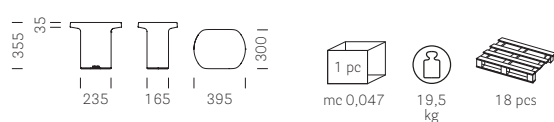

Item Articolo	Sizes Dimensioni	Finish Finitura	Price Prezzo
CMT_40X30X35	400X300X350h	CONCRETE Cemento	€ 351,00
CMT_46X35X42	460X350X420h	CONCRETE Cemento	€ 549,00

## TECHNICAL DETAILS / Dettagli tecnici

Item CMT\_40x30x35

Item CMT\_46x35x42