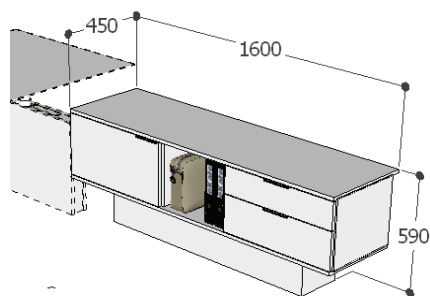

- * Atsevišķi stiprināts pie gada virsmas no apakšas

LUXAP 303

Cenas bez PVN
Spēkā no 06.02.2026.

Ar divām atvilktnēm un veramdurvīm

Kā attēlā						
"Push to open" atvēršana	LUX10PL	263	276	329	548	684
Atvēršana ar rokturi	LUX10RL	256	269	320	547	683
Spoguļattēlā						
"Push to open" atvēršana	LUX10PK	263	276	329	548	684
Atvēršana ar rokturi	LUX10RK	256	269	320	547	683

Ar divām atvilktnēm, veramdurvīm un atvērtu plauktu

Kā attēlā						
"Push to open" atvēršana	LUX15PL	278	292	348	586	722
Atvēršana ar rokturi	LUX15RL	271	285	339	579	715
Spoguļattēlā						
"Push to open" atvēršana	LUX15PK	278	292	348	586	722
Atvēršana ar rokturi	LUX15RK	271	285	339	579	715