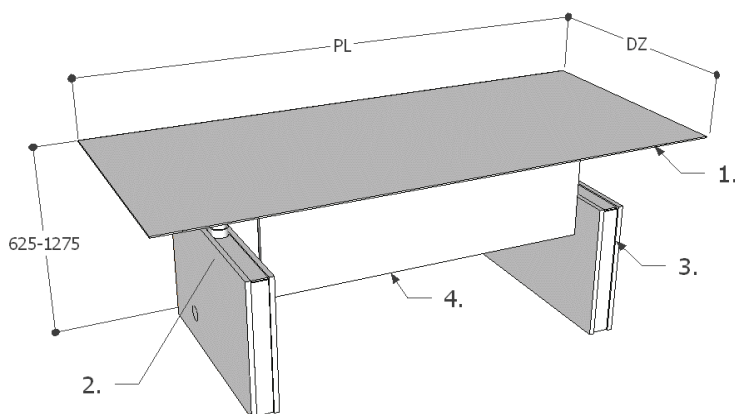

Izmēri mm		Kods	Cena bez PVN					
DZ	PL		I kat	II kat	III kat	IV kat	V kat	VI kat

Komplekta cena sākot no: **702 līdz 2423**
euro bez PVN

Obligātā pamatkomplektācija

1. Virsma

- * I-III kat - "Kate" apdares lamināti (komplektā bez alakšējā virsmas dekoratīvā noseģa)
- * IV kat - Lakots vai beicēts dabīgais ozola un rieksa finierējums uz melnās MDF pamatnes
- * V kat - Fenix plastikāts uz melnās MDF pamatnes