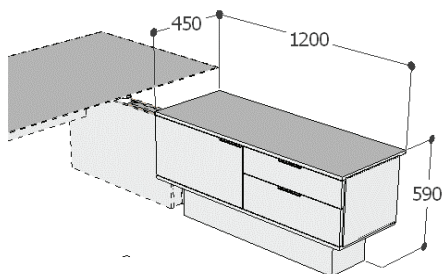

- * Atsevišķi stiprināts pie gada virsmas no apakšas

LUXAP 303

Cenas bez PVN
Spēkā no 06.02.2026.

Ar divām atvilktnēm un veramdurvīm

Kā attēlā						
"Push to open" atvēršana	LUX10PL	263	276	329	548	684
Atvēršana ar rokturi	LUX10RL	256	269	320	547	683
Spoguļattēlā						
"Push to open" atvēršana	LUX10PK	263	276	329	548	684
Atvēršana ar rokturi	LUX10RK	256	269	320	547	683

Ar divām atvilktnēm, veramdurvīm un atvērtu plauktu

Kā attēlā						
"Push to open" atvēršana	LUX15PL	278	292	348	586	722
Atvēršana ar rokturi	LUX15RL	271	285	339	579	715
Spoguļattēlā						
"Push to open" atvēršana	LUX15PK	278	292	348	586	722
Atvēršana ar rokturi	LUX15RK	271	285	339	579	715