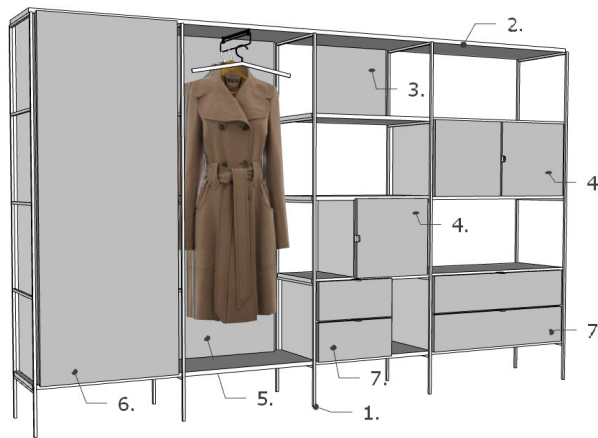

LINE

Plauktu komponentes

Apraksts

Izmērs

Kods

Cena bez PVN

1. Sānu kāja

No masīva 10x10mm stieņa
Dziļumā 355mm

Augstums

Stāvi	Kopējais
1	540
2	900
3	1260
4	1620
5	1980
6	2340

NAI-LINE54	56
NAI-LINE90	66
NAI-LINE126	78
NAI-LINE162	90
NAI-LINE198	102
NAI-LINE234	116

2. Plaukti

18mm biezums;
Dziļumā 315mm

Platums

Soļi	Kopējais
1x360	400
1x560	580
1x740	760
2x560	1150
560+740	1330
2x740	1510
3x560	1720
560+2x740	2080
3x740	2260
4x560	2290
740+3x560	2470

I kat   II kat   III kat
LN1-   LN2-   LN3-

P40	20	22	26
P58	22	24	27
P76	24	26	29
P115	27	29	32
P133	31	32	36
P151	34	36	39
P172	36	37	41
P208	37	39	47
P226	39	41	51
P229	41	42	52
P247	43	45	55

Tapsēts plaukts 18+30mm biezumā

Dziļumā 315mm

Paredzēts kā sēdvirsma

Soļi	Kopējais
1x360	400
1x560	580
1x740	760
2x560	1150
560+740	1330
2x740	1510
3x560	1720
560+2x740	2080
3x740	2260
4x560	2290
740+3x560	2470

I kat   II kat
LN1-   LN2-

PT40	31	38
PT58	40	50
PT76	49	62
PT115	68	88
PT133	79	102
PT151	89	115
PT172	99	129
PT208	116	152
PT226	125	164
PT229	127	167
PT247	136	179

3. Aizmugures plakne- stabilitātes savilce

Platumā 360mm

M1

17

19

22

* I - III kat - "Kate" 18mm stsndarta apdares lamināt;

* Metāla daļas - krāsotas "Kate" tipveida toņos

* Tapsētās daļas - "Kate" tipveida I-II kat. auduma toņ.

Cenas bez PVN

Spēkā no 10.05.2023

Kate

ČIEKURKALNA 1. LĪNIJA 6 RĪGA, LATVIJA, LV1026
T +371 67546727 | INFO@KATE.LV | KATE.LV