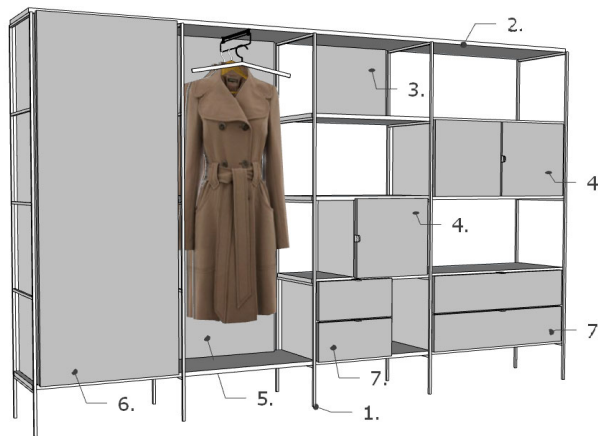

LINE

Plauktu komponentes

Apraksts

Izmērs

Kods

Cena bez PVN

1. Sānu kāja

No masīva 10x10mm stieņa
Dziļumā 355mm

Augstums

Stāvi	Kopējais
1	540
2	900
3	1260
4	1620
5	1980
6	2340

NAI-LINE54	56
NAI-LINE90	66
NAI-LINE126	78
NAI-LINE162	90
NAI-LINE198	102
NAI-LINE234	116

2. Plaukti

18mm biezums;
Dziļumā 315mm

Platums

Soļi	Kopējais
1x360	400
1x560	580
1x740	760
2x560	1150
560+740	1330
2x740	1510
3x560	1720
560+2x740	2080
3x740	2260
4x560	2290
740+3x560	2470

I kat LN1- II kat LN2- III kat LN3-

P40	20	22	26
P58	22	24	27
P76	24	26	29
P115	27	29	32
P133	31	32	36
P151	34	36	39
P172	36	37	41
P208	37	39	47
P226	39	41	51
P229	41	42	52
P247	43	45	55

Tapsēts plaukts 18+30mm biezumā

Dziļumā 315mm

Paredzēts kā sēdvirsma

Soļi	Kopējais
1x360	400
1x560	580
1x740	760
2x560	1150
560+740	1330
2x740	1510
3x560	1720
560+2x740	2080
3x740	2260
4x560	2290
740+3x560	2470

I kat LN1- II kat LN2-

PT40	31	38
PT58	40	50
PT76	49	62
PT115	68	88
PT133	79	102
PT151	89	115
PT172	99	129
PT208	116	152
PT226	125	164
PT229	127	167
PT247	136	179

3. Aizmugures plakne- stabilitātes savilce

Platumā 360mm

M1

17

19

22

* I - III kat - "Kate" 18mm stsndarta apdares lamināt;

* Metāla daļas - krāsotas "Kate" tipveida toņos

* Tapsētās daļas - "Kate" tipveida I-II kat. auduma toņ.

Cenas bez PVN

Spēkā no 10.05.2023

Kate

ČIEKURKALNA 1. LĪNIJA 6 RĪGA, LATVIJA, LV1026
T +371 67546727 | INFO@KATE.LV | KATE.LV