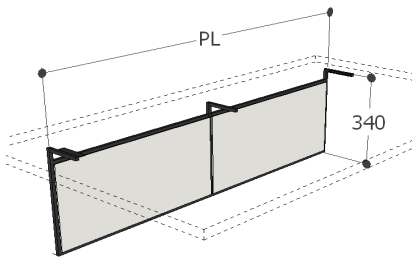

Augstums Platums

Kods

Cena bez PVN

DZ PL
mm

0 kat I kat II kat
LN- LN1- LN2-

Uzliekami brīvēstāvoši uz galda virsmas

1200	PA4012	103	156	177
1400	PA4014	115	176	201
1600	PA4016	127	198	225

Stiprināmi pie galda apakšas

1200	PD3412	108	167	188
1400	PD3414	120	189	213
1600	PD3416	133	212	240

Stiprināmi pie galda malas

1000	PB6510	110	167	184
1200	PB6512	123	191	212
1400	PB6514	138	217	241
1600	PB6516	153	244	271
1800	PB6518	169	271	302