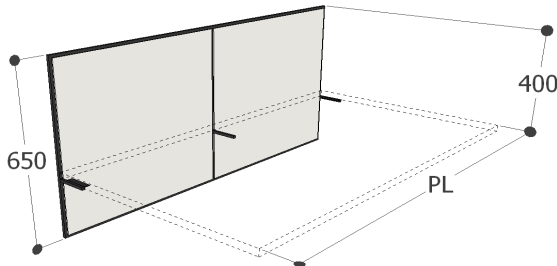

Augstums Platums

Kods

Cena bez PVN

DZ PL
mm

0 kat I kat II kat
LN- LN1- LN2-

Uzliekami brīvēstāvoši uz galda virsmas

1200	PA4012	103	156	177
1400	PA4014	115	176	201
1600	PA4016	127	198	225

Stiprināmi pie galda apakšas

1200	PD3412	108	167	188
1400	PD3414	120	189	213
1600	PD3416	133	212	240

Stiprināmi pie galda malas

1000	PB6510	110	167	184
1200	PB6512	123	191	212
1400	PB6514	138	217	241
1600	PB6516	153	244	271
1800	PB6518	169	271	302