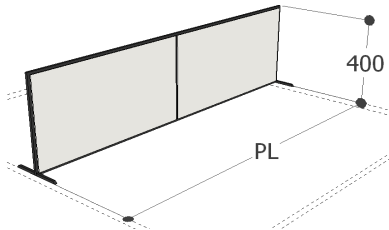

Augstums Platums

Kods

Cena bez PVN

DZ PL
mm

0 kat I kat II kat
LN- LN1- LN2-

Uzliekami brīvēstāvoši uz galda virsmas

1200	PA4012	103	156	177
1400	PA4014	115	176	201
1600	PA4016	127	198	225

Stiprināmi pie galda apakšas

1200	PD3412	108	167	188
1400	PD3414	120	189	213
1600	PD3416	133	212	240

Stiprināmi pie galda malas

1000	PB6510	110	167	184
1200	PB6512	123	191	212
1400	PB6514	138	217	241
1600	PB6516	153	244	271
1800	PB6518	169	271	302