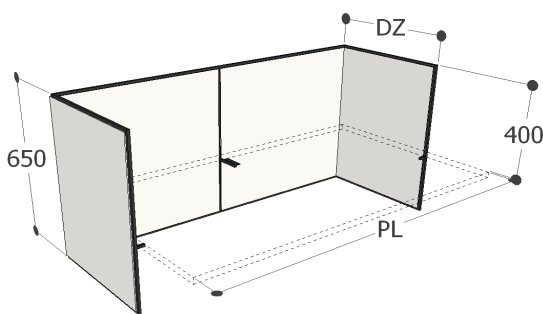

Augstums Platums

Kods

Cena bez PVN

DZ PL
mm

0 kat I kat II kat
LN- LN1- LN2-

Uzliekami brīvēstāvoši uz galda virsmas

1200	PA4012	103	156	177
1400	PA4014	115	176	201
1600	PA4016	127	198	225

Stiprināmi pie galda apakšas

1200	PD3412	108	167	188
1400	PD3414	120	189	213
1600	PD3416	133	212	240

Stiprināmi pie galda malas

1000	PB6510	110	167	184
1200	PB6512	123	191	212
1400	PB6514	138	217	241
1600	PB6516	153	244	271
1800	PB6518	169	271	302