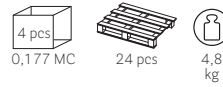

(*) On request 60 mm width (CC60) cable management also available - same price
Disponibile a richiesta il tavolo con canalina larghezza 60 mm (CC60) allo stesso prezzo

TECHNICAL DETAILS / Dettagli tecnici

Table bases / Basamenti

Ikon

For glass tops
Per ripiani in vetro

CODE Codice	CROSS Crociera	FEET Piedino	POLYPROPYLENE Polipropilene
865V		865.2	€ 88,00

POLYPROPYLENE FINISHES / Finiture polipropilene

PACKING / Imballo