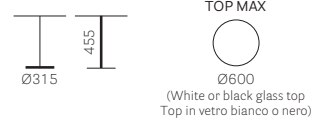

TECHNICAL DETAILS / Dettagli tecnici