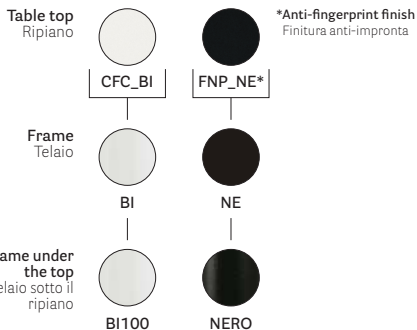

(*) On request 60 mm width (CC60) cable management also available - same price
Disponibile a richiesta il tavolo con canalina larghezza 60 mm (CC60) allo stesso prezzo

TECHNICAL DETAILS / Dettagli tecnici

Item IKT300X100 CC

Item IKT300X100 CC60

Item IKT240/300X100 CCO

Item IKT300/360X120 CC

Item IKT300/360X120 CC60

Item IKT240/300/360X120 CCO

Top, frame and frame top finishes Finiture ripiano, telaio e cornice

Table bases / Basamenti

Ikon

For glass tops
Per ripiani in vetro

CODE Codice	CROSS Crociera	FEET Piedino	POLYPROPYLENE Polipropilene
865V		865.2	€ 88,00

POLYPROPYLENE FINISHES / Finiture polipropilene

PACKING / Imballo