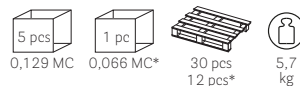

PACKING / Imballo