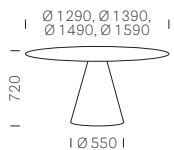

IKON

Fixed tables / Tavoli fissi

Frame Telaio		Top Ripiano	Solid laminate top included Incluso ripiano in stratificato		
Item Articolo	Finish Finitura	Sizes Dimensioni	FNP_NE (mm 10)	CFC_BI (mm 10)	CFC_BI (mm 10)
869/2 To be filled Da zavorrare	POLYETHYLENE Polietilene	Ø 1290	€ 1.029,00	€ 1.029,00	€ 1.067,00
		Ø 1390	€ 1.133,00	€ 1.133,00	€ 1.171,00
		Ø 1490	€ 1.205,00	€ 1.205,00	€ 1.243,00
		Ø 1590	€ 1.306,00	€ 1.306,00	€ 1.344,00

TECHNICAL DETAILS / Dettagli tecnici

Item 869/2

Polyethylene colours Colori polietilene

Solid laminate top finishes Finiture ripiano in stratificato

IKON table

Fixed tables / Tavoli fissi

Frame Telaio			Solid laminate top included Incluso ripiano in stratificato	
Item Articolo	Sizes Dimensioni	Finish Finitura	CFC_BI (mm 6)	FNP_NE (mm 6)
IKT240X100	2400X1000	POLYETHYLENE Polietilene	€ 1.983,00	€ 2.440,00
IKT240X120	2400X1200		€ 2.237,00	€ 2.694,00
IKT300X100	3000X1000		€ 2.301,00	€ 2.631,00
IKT300X120	3000X1200		€ 2.529,00	€ 2.859,00
IKT360X120	3600X1200		€ 2.847,00	€ 3.164,00