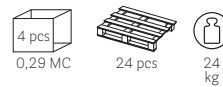

PACKING / Imballo