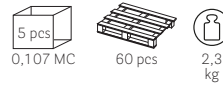

PACKING / Imballo

TECHNICAL DETAILS / Dettagli tecnici

Ikon

CODE Codice	CROSS Crociera	FEET Piedino	POLYPROPYLENE Polipropilene
863		865.2	€ 93,00
863_AD*	Mod. 865.3		€ 97,00 Assembled Montato

POLYPROPYLENE FINISHES / Finiture polipropilene

PACKING / Imballo

TECHNICAL DETAILS / Dettagli tecnici

Table bases / Basamenti

Ikon

For glass tops
Per ripiani in vetro

CODE Codice	CROSS Crociera	FEET Piedino	POLYPROPYLENE Polipropilene
863V		865.2	€ 61,00

POLYPROPYLENE FINISHES / Finiture polipropilene

PACKING / Imballo

TECHNICAL DETAILS / Dettagli tecnici

Ikon

CODE Codice	CROSS Crociera	FEET Piedino	POLYETHYLENE Polietilene
867	Mod. 867.3		€ 193,00 Assembled Montato