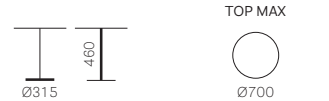

PACKING / Imballo

TECHNICAL DETAILS / Dettagli tecnici

Table bases / Basamenti

Ikon

For glass tops
Per ripiani in vetro

CODE Codice	CROSS Crociera	FEET Piedino	POLYPROPYLENE Polipropilene
863V		865.2	€ 61,00