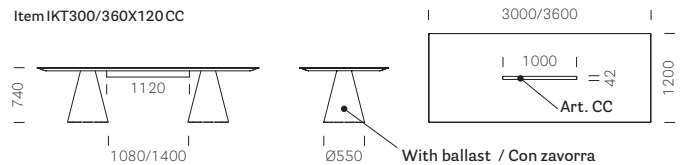

Item IKT300/360X120 CC