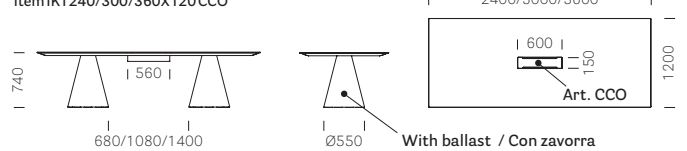

Item IKT240/300/360X120 CCO