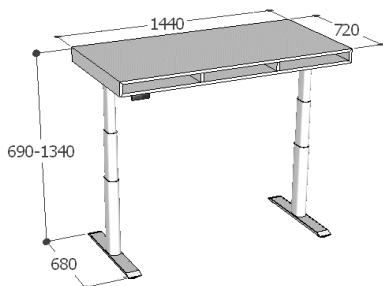

Uz metāla stiegru kājām

H 790 mm

1080*670	G108	305	317	336
1260*670	G126	313	326	347
1440*720	G144	330	345	368

Uz metāla masīva ozola kājām

H 815 mm

1080*670	GK108	286	298	318
1260*670	GK126	296	309	330
1440*720	GK144	317	331	355

Uz augstumā regulējamajām kājām

H 690 - 1340mm,

1440*720

Rāmis balts, pelēks vai melns krāsots metāls

GH144	561	575	599
-------	-----	-----	-----

Atvilktnes

Uz filča balstiem

Brīvi ievietojamas galda nišā