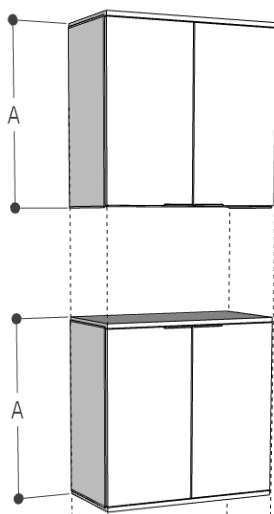

600mm platumā

Izmērs	Fronte	Kods	Cena bez PVN			
			I kat	II kat	III kat	
A			CL1-	CL2-	CL3-	
Antresols	1080	Bez durvīm	A63	101	108	126
		Ar durvīm	A63D	150	160	196
		Ar stikla durvīm	A63S	191	198	220
	720	Bez durvīm	A62	76	81	95
		Ar durvīm	A62D	114	121	147
		Ar stikla durvīm	A62S	148	153	169
360	Bez durvīm	A61	52	55	63	
	Ar durvīm	A61D	81	85	99	
Pamatskapis	1818	Bez durvīm	65	165	178	212
		Ar durvīm	65D	240	257	321
	1098	Bez durvīm	63	116	125	149
		Ar durvīm	63D	165	176	218
	738	Bez durvīm	62	91	98	117
		Ar durvīm	62D	129	137	169
	558	Bez durvīm	615	73	78	95
		Ar durvīm	615D	106	112	137
	378	Bez durvīm	61	67	71	86
		Ar durvīm	61D	96	101	122

800mm platumā

Antresols	1080	Bez durvīm	A83	110	119	136
		Ar durvīm	A83D	194	206	245
		Ar stikla durvīm	A83S	245	252	292
	720	Bez durvīm	A82	83	89	102
		Ar durvīm	A82D	148	156	184
		Ar stikla durvīm	A82S	198	203	234
360	Bez durvīm	A81	56	59	69	
	Ar durvīm	A81D	110	115	131	
Pamatskapis	1818	Bez durvīm	85	182	198	230
		Ar durvīm	85D	307	328	399
	1098	Bez durvīm	83	113	121	146
		Ar durvīm	83D	211	225	273
	738	Bez durvīm	82	102	110	132
		Ar durvīm	82D	166	175	212
	558	Bez durvīm	815	81	87	105
		Ar durvīm	815D	140	147	177
	378	Bez durvīm	81	74	78	97
		Ar durvīm	81D	128	134	159

* Skapju balstokstrukcijas jāpasūta atsevišķi. (sk. Classic skapju baltu lapu)

* Skapju dziļums - 405mm; 558mm augstajam skapim dziļums- 450mm

Cenas bez PVN
Spēkā no 13.06.2022.

Izmērs A	Fronte	Kods	Cena bez PVN		
			I kat CL1-	II kat CL2-	III kat CL3-