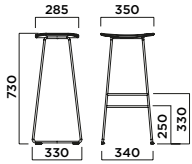

KLEJN bar stool

5016-BSTP

☀️ 5016-OBSP

FRAME	SEAT
	Polypropylene
Painted steel	110 €
Coloured chromium plated steel	170 €
☀️ Outdoor painting	120 €

OPTIONAL	
Felt feet	+6 €

Box	A(cm)	B(cm)	h(cm)	PCS	Weight (kg)
	34	36	76	1	9

KLEJN low stool upholstered panel

5016-LSTT

FRAME	UPHOLSTERY									
	A	B	C	D	E	F	G	H	I	J
Painted steel	152 €	158 €	164 €	170 €	176 €	182 €	189 €	279 €	158 €	174 €
Coloured chromium plated steel	189 €	194 €	201 €	208 €	213 €	218 €	225 €	315 €	194 €	214 €