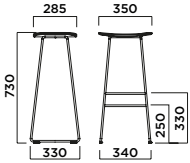

34

36

67

1

8.5

KLEJN bar stool wood

5016-BWSP

FRAME	SEAT	
	Natural ash	Stained ash
Painted steel	220 €	230 €
Coloured chromium plated steel	283 €	294 €

OPTIONAL	
Felt feet	+6 €

Box	A(cm)	B(cm)	h(cm)	PCS	Weight (kg)
	34	36	76	1	9

KLEJN low stool wood upholstered panel

5016-LWST

FRAME		UPHOLSTERY									
		A	B	C	D	E	F	G	H	I	J
Painted steel,	Natural ash	262 €	268 €	270 €	275 €	287 €	293 €	300 €	395 €	268 €	295 €
Painted steel,	Stained ash	275 €	281 €	287 €	293 €	300 €	306 €	312 €	408 €	281 €	310 €
Coloured chromium plated steel,	Natural ash	300 €	306 €	312 €	319 €	326 €	331 €	339 €	433 €	306 €	337 €
Coloured chromium plated steel,	Stained ash	312 €	319 €	326 €	331 €	339 €	344 €	351 €	446 €	319 €	351 €