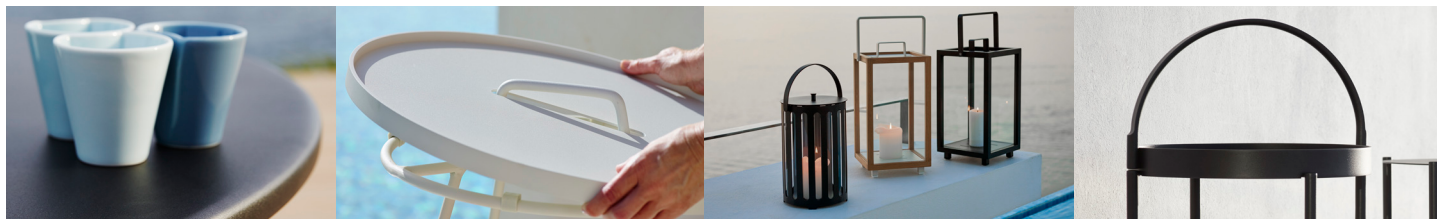

Cane-line Aluminium

Vedligeholdelsesvejledning/Maintenance/Pflegehinweise

Materiale

Cane-line tilbyder en lang række møbler i aluminium, som er pulverlakerede. Pulverlakeringen giver et beskyttende lag, som er tonet i flere forskellige farver. Aluminiumsmøbler er særdeles velegnede til udendørs- såvel som indendørs brug.

Vedligeholdelse

Møblerne kræver som udgangspunkt minimal vedligeholdelse.

Opbevares møblerne ved kystnære områder, skal møblerne vaskes/rengøres i vand og sæbe hyppigere end ellers. Vær opmærksom på ikke at udsætte møblet for hårdhændet behandling i form af slag eller stød, da det kan

beskadige pulverlakeringen. Det kan i værste fald bevirke, at fugt trænger ind til aluminiummet, og lakeringen kan tage skade. Vaser, glas og lignende kan sætte mærker i overfladen, hvis der er fugt under. Sørg for at holde overfladen ren og tør, hvis der stilles ting på i længere tid.

Opbevaring

Møblet tåler at stå ude året rundt, men det anbefales at dække det til med et møbelcover i vinterperioden eller i perioder, hvor det ikke anvendes. Vær opmærksom på, at der under længere tids tildækning kan opstå kondensvand, der kan danne mug og lign. Det er derfor vigtigt at løfte coveret fra bordet, således at luft kan cirkulere og fjerne kondensen.

Hvis man har mulighed for det, vil det være optimalt at stille møblet indendørs i vinterperioden for at skåne det mod vand, sne og kulde.

Material

Cane-line offers a wide range of furniture in powder-coated aluminium. Powder coating serves as a protective layer that is tinted in a variety of colours. Aluminium furniture is ideal for use outdoors as well as indoors.

Maintenance & cleaning

Aluminium furniture generally requires a minimum of maintenance.

If the furniture is stored near the coast, it will need to be cleaned more frequently using fresh water and soap.

Don't be too rough on your furniture to avoid causing dents, as this can damage the powder coating. At worst, moisture can reach the aluminium and damage the finish.

Vases, glass and similar items can lead to marks on the surface, if there is moisture under the item for more days. Make sure to keep the surface clean and dry, if things / items are put on the table for several days.

Storing

Your furniture can stay outdoors all year round, but it is best to store it under a furniture cover during winter months or during periods when the furniture is not in use. Please note, however, that condensation can form under the furniture cover, which can cause mould and mildew. Therefore, make sure to lift the cover away from the furniture to ensure proper air circulation and minimise condensation.

If possible, it is best to store your furniture indoors during winter months to protect it from the elements.

Material

Cane-line hat eine breite Auswahl an Möbeln aus pulverlackiertem Aluminium im Sortiment. Die Pulverlackierung bildet eine Schutzschicht und ist in mehreren Farbvarianten lieferbar. Aluminiummöbel sind besonders für den Außen-, aber auch für den Innengebrauch geeignet.

Instandhaltung