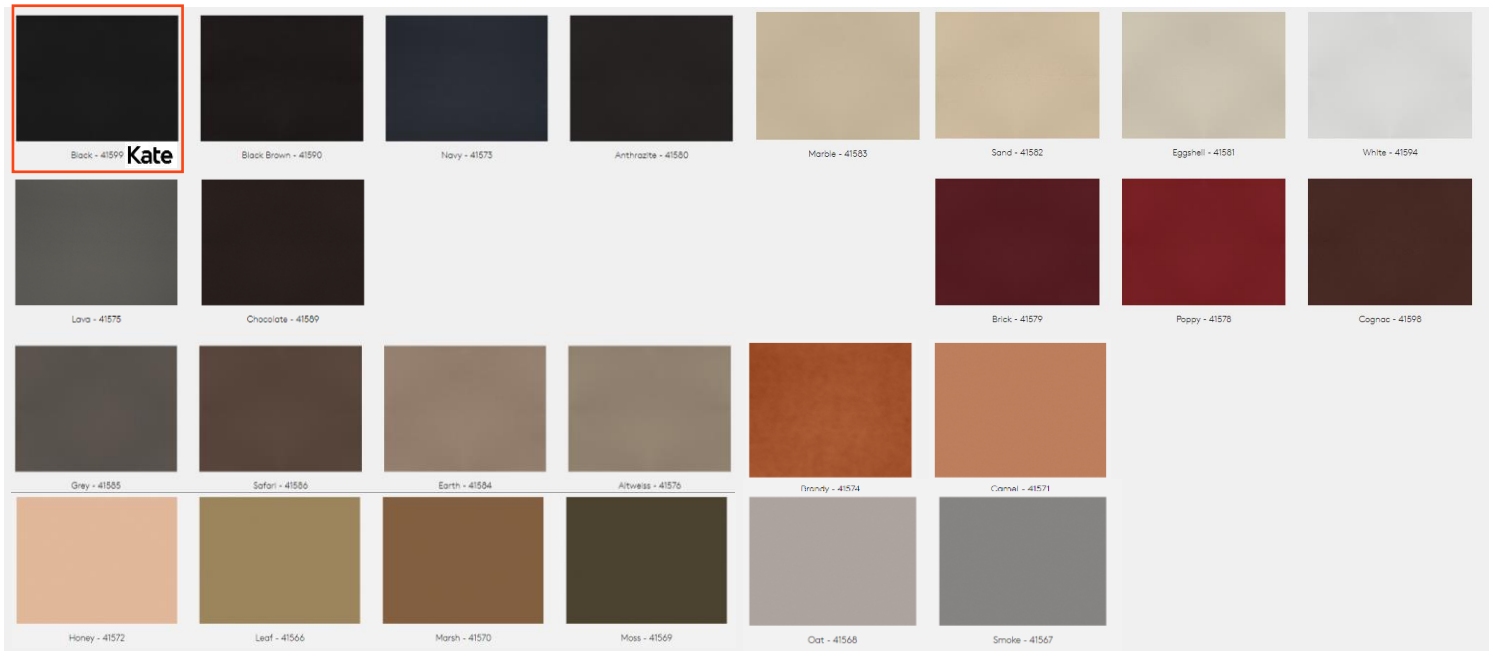

- [Burghley HD](#)

Izturīga mākslīgā āda "BURGHLEY"

Kate

Cenu grupas A5, pilnā krāsu palete

Dabīgā āda "ULTRA" – biezums 0,9-1,1 mm

Standarta krāsa ar atzīmi "KATE"
Izvēloties nestandarta krāsu, jāprecizē pasūtījuma izpildes termiņš