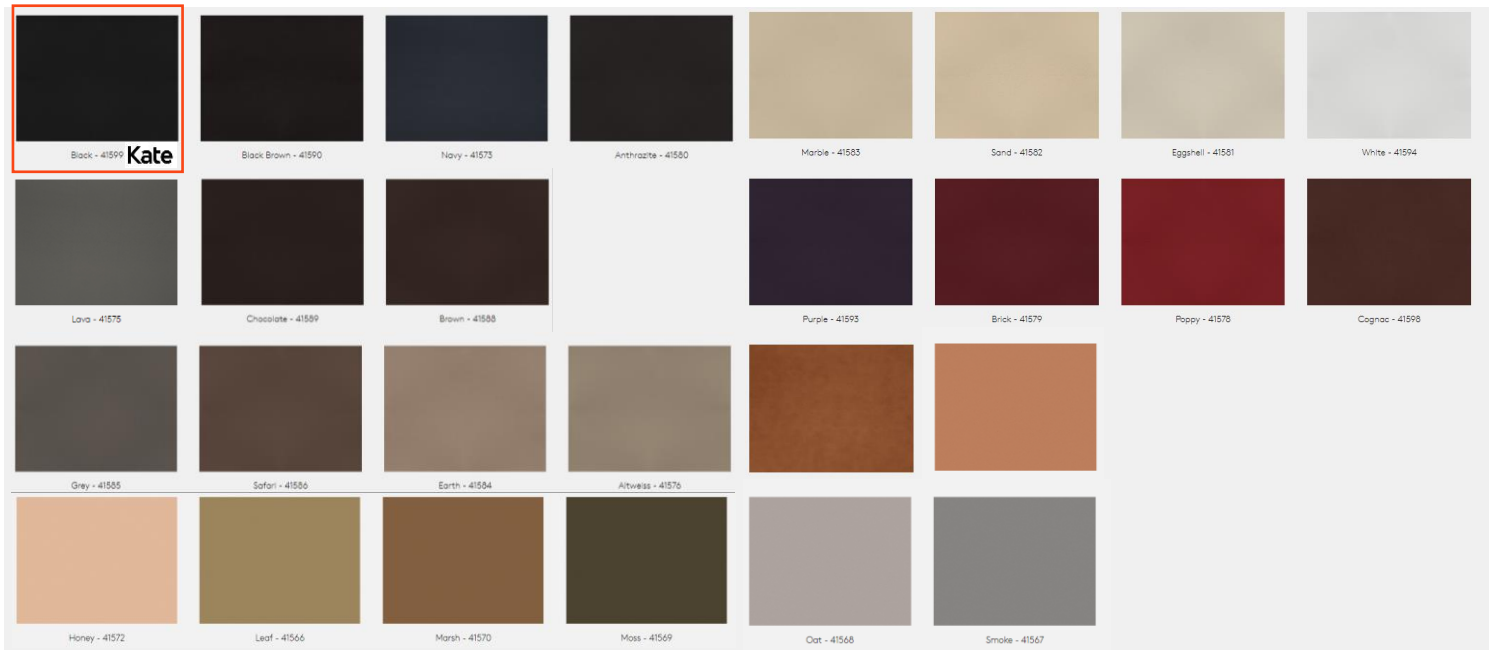

- [Burghley HD](#)

Izturīga mākslīgā āda "BURGHLEY"

Kate

Cenu grupas A5, pilnā krāsu palete

Dabīgā āda "ULTRA" – biezums 0,9-1,1 mm

Standarta krāsa ar atzīmi "KATE"
Izvēloties nestandarta krāsu, jāprecizē pasūtījuma izpildes termiņš