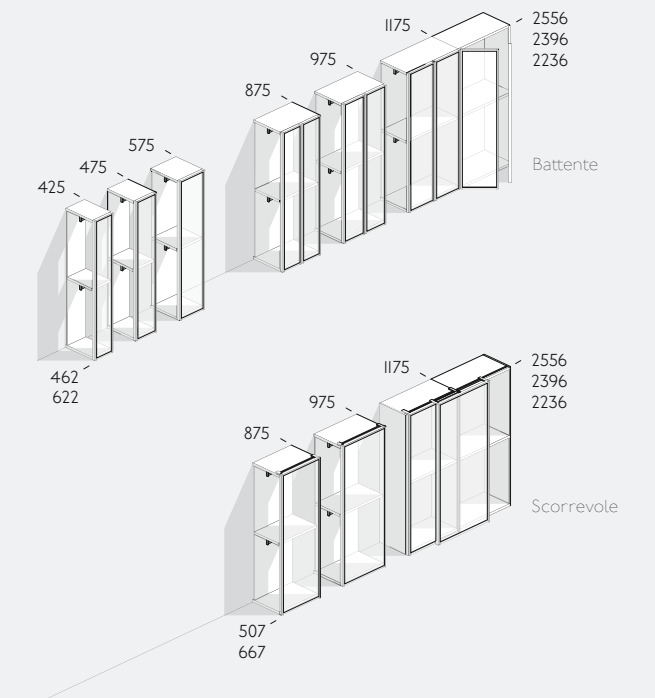

## SCRIGNO

L'anta battente Scrigno, con telaio in metallo Brown e vetro trasparente fumé, trasforma il guardaroba in un'affascinante esposizione, anche grazie al sistema di illuminazione interno. Porta maglioni, cassettiere, vassoi estraibili in finitura Olmo scuro con i frontali in vetro, mettono in risalto gli oggetti e gli accessori più preziosi.

The Scrigno hinged door, with frame in Brown metal and smoked clear glass, transforms the wardrobe into a fascinating display, also thanks to the internal lighting system. Sweater units, drawer units and pull-out trays in Elm Dark finish with front panels in glass show off the most precious accessories and objects.

## Scrigno

Raffinati dettagli dell'interno del armadio, realizzati con cura artigianale: dai cassetti con frontale in legno o vetro, al svuotatasche posto frontalmente sul ripiano, all'elemento porta maglioni con vani a giorno.