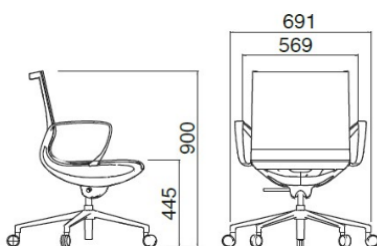

Izmēri :

Cenas EUR

bez 21% PVN

Spēkā no 01.09.2020.

Kate

ČIEKURKALNA 1. LĪNIJA 6 RĪGA, LATVIJA, LV1026
T +371 67546727 | INFO@KATE.LV | KATE.LV