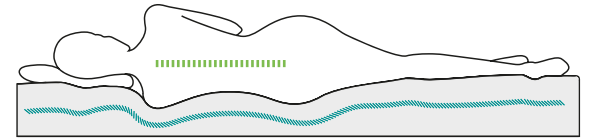

Aida

LASTRA ERGONOMICA IN MEMORY FOAM 2 TIPI DI RIVESTIMENTO DISPONIBILI

ERGONOMIC MATTRESS IN MEMORY FOAM
2 TYPES OF COVERING AVAILABLE

Portanza / Firmness

Morbido / Soft Compatto / Firm

LATO A: strato superiore in **memory foam sagomato a 7 zone** di portanza differenziate. Schiuma viscoelastica che si automodella a seconda del peso e della forma.

Top layer in memory foam contoured with 7 different firmness zones. The viscoelastic foam is self-shaping according to the shape and weight of the body.

Portanza / Firmness

Morbido / Soft Compatto / Firm

LATO B: strato inferiore composto da tre livelli di diversa portanza (medium, soft e firm) di **comfort foam**. Schiuma di nuova generazione che conferisce alte prestazioni in termini di **resilienza, morbidezza ed elasticità**.

Lower layer with three different firmness zones (medium, soft and firm) in comfort foam. This is a new-generation foam, give the load-bearing structures of the mattresses their incredible resilience, softness and elasticity.