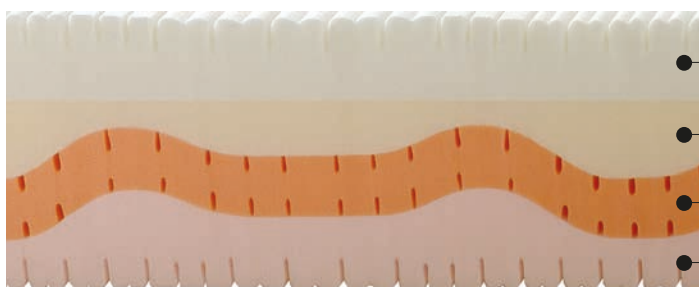

Portanza / Firmness

Morbido / Soft   Compatto / Firm

LATO B: strato inferiore composto da tre livelli di diversa portanza (medium, soft e firm) di **comfort foam**. Schiuma di nuova generazione che conferisce alte prestazioni in termini di **resilienza, morbidezza ed elasticità**.

Lower layer with three different firmness zones (medium, soft and firm) in comfort foam. This is a new-generation foam, give the load-bearing structures of the mattresses their incredible resilience, softness and elasticity.

h 21,5 cm