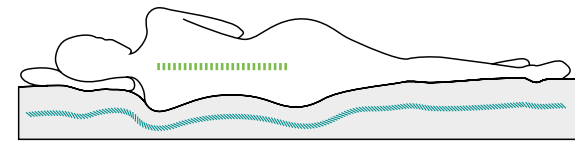

Aida

LASTRA ERGONOMICA IN MEMORY FOAM
2 TIPI DI RIVESTIMENTO DISPONIBILI

ERGONOMIC MATTRESS IN MEMORY FOAM
2 TYPES OF COVERING AVAILABLE

LATO A: strato superiore in **memory foam** h. 6,5 cm sagomato a 7 zone di portanza differenziate. Schiuma viscoelastica che si automodella a seconda del peso e della forma.
Top layer h 6,5 cm in memory foam contoured with 7 different firmness zones. The viscoelastic foam is self-shaping according to the shape and weight of the body.

Portanza / Firmness

Portanza / Firmness

LATO B: strato inferiore composto da tre livelli di diversa portanza (medium, soft e firm) di **comfort foam h. 15 cm**. Schiuma di nuova generazione che conferisce alte prestazioni in termini di **resilienza, morbidezza ed elasticità**.

Lower layer with three different firmness zones (medium, soft and firm) in comfort foam h. 15 cm. This is a new-generation foam, give the load-bearing structures of the mattresses their incredible resilience, softness and elasticity.