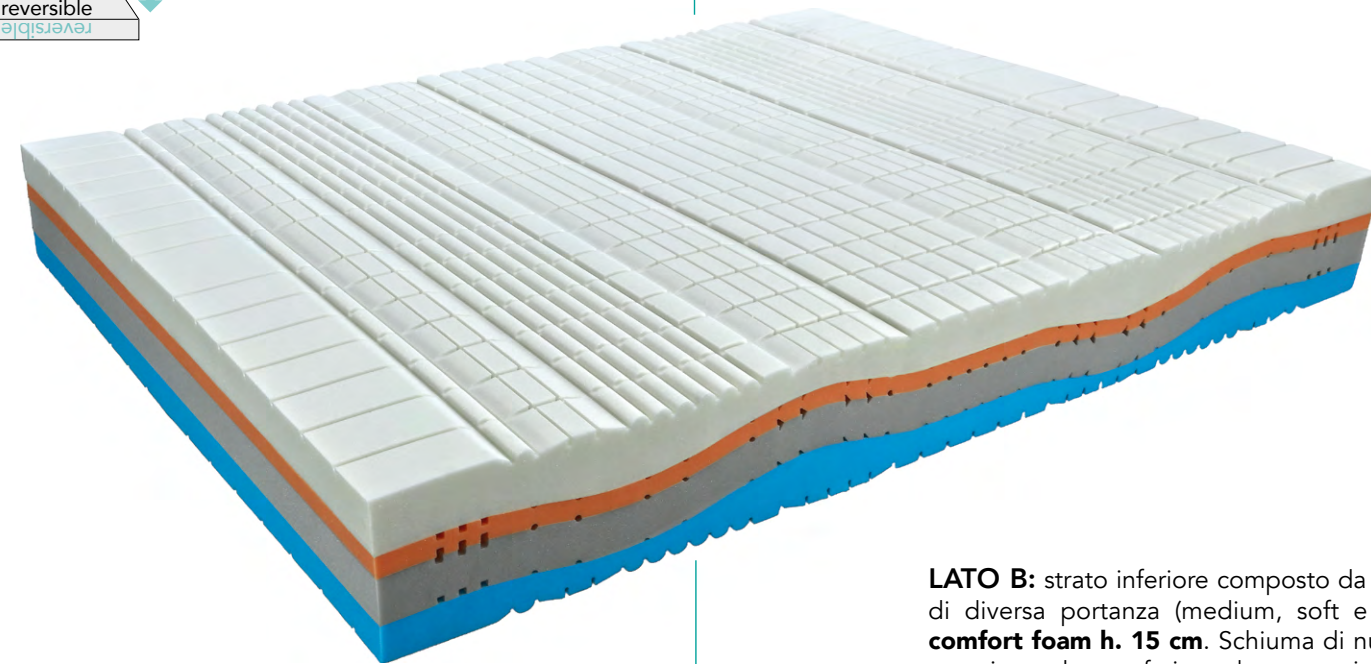

Aida

LASTRA ERGONOMICA IN MEMORY FOAM
2 TIPI DI RIVESTIMENTO DISPONIBILI

ERGONOMIC MATTRESS IN MEMORY FOAM
2 TYPES OF COVERING AVAILABLE

LATO A: strato superiore in **memory foam** h. 6,5 cm sagomato a 7 zone di portanza differenziate. Schiuma viscoelastica che si automodella a seconda del peso e della forma.
Top layer h 6,5 cm in memory foam contoured with 7 different firmness zones. The viscoelastic foam is self-shaping according to the shape and weight of the body.

Portanza / Firmness

Portanza / Firmness

LATO B: strato inferiore composto da tre livelli di diversa portanza (medium, soft e firm) di **comfort foam h. 15 cm**. Schiuma di nuova generazione che conferisce alte prestazioni in termini di **resilienza, morbidezza ed elasticità**.

Lower layer with three different firmness zones (medium, soft and firm) in comfort foam h. 15 cm. This is a new-generation foam, give the load-bearing structures of the mattresses their incredible resilience, softness and elasticity.

VIROSAN

DISPOSITIVO MEDICO

| 90 x 190 | 90 x 200 | 120 x 190 | 120 x 200 | 120 x 210 | 160 x 190 | 160 x 200 | 160 x 210 | 180 x 200 | 180 x 210 | | | | | | | | | | |
|----------|----------|-----------|-----------|-----------|-----------|-----------|-----------|-----------|-----------|-------|---------|-------|--------|-------|---------|---------|--------|---------|---------|
| 01VI | 02VI | 03VI | 04VI | 12VI | 05VI | 06VI | 07VI | 08VI | 09VI | | | | | | | | | | |
| 17,5 Kg | 0,43 m³ | 17,5 Kg | 0,45 m³ | 24 Kg | 0,57 m³ | 24 Kg | 0,6 m³ | 24 Kg | 0,63 m³ | 33 Kg | 0,76 m³ | 33 Kg | 0,8 m³ | 35 Kg | 0,84 m³ | 37,5 Kg | 0,9 m³ | 39,5 Kg | 0,95 m³ |