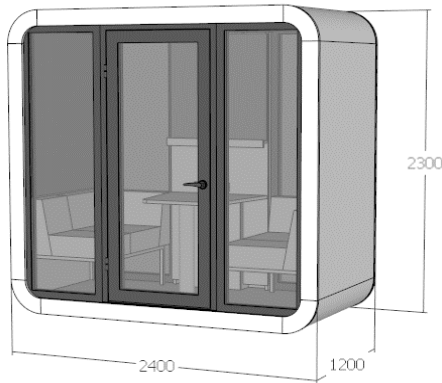

O-Telpa 2

RAŽOTS
LATVIJĀ

Paaugstināta privātuma sarunu modulis divām personām

Apraksts

Krāsa vai apdare

Kods

Cena bez PVN

I kat
QT1-

II kat
QT2-

III kat
QT3-

Cena bez PVN sākot no 7 006 7 226 7 842

* ieskaitot galdu un sēdmēbeles

Komplektācija:

Korpuss	Kates standarta lamināta toņi	2	3616	3 978	4 574
Gala siena					
Ar 38mm stiklojuma sistēmu	Balta	GS2B	632		
	Antracīta	GS2A	736		
	Melna	GS2M	795		
Ar 72mm stiklojuma sistēmu	Balta	GS2B		1002	
	Antracīta	GS2A		1037	
	Melna	GS2M		1141	
Necaurredzama	ar pelēku akustisko paneli tapsēta ar I audumu grupu tapsēta ar II audumu grupu	GSPP2	460	481	514
		GSPT21	566	587	597
		GSPT22	511	532	565
Durvis labās vai (kreisās)					
Ar 38mm stiklojuma sistēmu	Balts	DB2L(K)	1226		
	Antracīts	DA2L(K)	1452		
	Melns	DM2L(K)	1562		
Ar 72mm stiklojuma sistēmu	Balts	DB2L(K)		1989	
	Antracīts	DA2L(K)		2100	
	Melns	DM2L(K)		2347	
Grīdas paklājiņflīzes					
Modulys00 noliktavas programma	Modulys00 uz pasūtījumu	P2N	102		
		P2P	158		
Iekšējie akustiskie paneļi					
38mm stiklojuma sistēmai	Pelēki	SPPE2	255		
		SP12	361		
		SP22	306		
72mm stiklojuma sistēmai	Pelēki	SPPE2		255	
		SP12		361	
		SP22		306	
Galdiņš					
H-750mm		GA275	125	131	151
"KUBS" sēdmēbeles					
38mm stiklojuma sistēmai	Tapsēts ar I audumu grupu	K12	902		
		K22	1014		
72mm stiklojuma sistēmai	Tapsēts ar I audumu grupu	K12		902	
		K22		1014	
Kronšteins multimediju ekrāna stiprināšanai (līdz 32")					
		TVKR	48		
Riteņu komplekts (kabīnes pārvietošanai pa taisnu grīdu)					
		RIT2	140		

Lai pabeigtu pasūtījumu, vienmēr jālieto arī lapa "Gaismas un ventilācijas vadības aprīkojums"