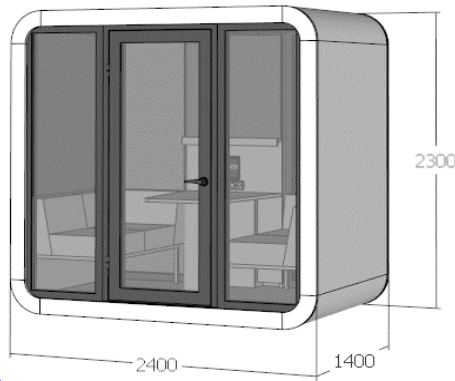

O-Telpa 4

RAŽOTS
LATVIJĀ

Paaugstināta privātuma sarunu modulis četrām personām

Apraksts

Krāsa vai apdare

Kods

Cena bez PVN

I kat II kat III kat
QT1- QT2- QT3-

Komplektācija:

Cena bez PVN sākot no 7 378 7 626 8 291
* ieskaitot galdu un sēdmēbeles

Apraksts	Krāsa vai apdare	Kods	I kat	II kat	III kat
Korpuss	Kates standarta lamināta toņi	4	3889	4 278	4 920
Gala siena					
Ar 38mm stiklojuma sistēmu	Balta	GS2B	632		
	Antracīta	GS2A	736		
	Melna	GS2M	795		
Ar 72mm stiklojuma sistēmu	Balta	GS2B		1002	
	Antracīta	GS2A		1037	
	Melna	GS2M		1141	
Necaurredzama	ar pelēku akustisko paneli	GSPP2	460	481	514
	tapsēta ar I audumu grupu	GSPT21	566	587	597
	tapsēta ar II audumu grupu	GSPT22	511	532	565
Durvis labās vai (kreisās)					
Ar 38mm stiklojuma sistēmu	Balts	DB2L(K)	1226		
	Antracīts	DA2L(K)	1452		
	Melns	DM2L(K)	1562		
Ar 72mm stiklojuma sistēmu	Balts	DB2L(K)		1989	
	Antracīts	DA2L(K)		2100	
	Melns	DM2L(K)		2347	
Grīdas paklājflīzes	Modulys00 noliktavas programma	P2N	102		
	Modulys00 uz pasūtījumu	P2P	158		
Iekšējie akustiskie paneli					
38mm stiklojuma sistēmai	Pelēki	SPPE4	296		
	Griesti pelēki, sienas auduma I grupa	SP14	412		
	Griesti pelēki, sienas auduma II grupa	SP24	459		
72mm stiklojuma sistēmai	Pelēki	SPPE4		296	
	Griesti pelēki, sienas auduma I grupa	SP14		412	
	Griesti pelēki, sienas auduma II grupa	SP24		459	
Galdiņš	H-750mm	GA475	145	152	175
"KUBS" sēdmēbeles					
38mm stiklojuma sistēmai	Tapsēts ar I audumu grupu	K14	940		
	Tapsēts ar II audumu grupu	K24	1060		
72mm stiklojuma sistēmai	Tapsēts ar I audumu grupu	K14		940	
	Tapsēts ar II audumu grupu	K24		1060	
Kronšteins multimediju ekrāna stiprināšanai (līdz 32")		TVKR	48		
Riteņu komplekts	(kabīnes pārvietošanai pa taisnu grīdu)	RIT4	140		

Lai pabeigtu pasūtījumu, vienmēr jālieto arī lapa "Gaismas un ventilācijas vadības aprīkojums"