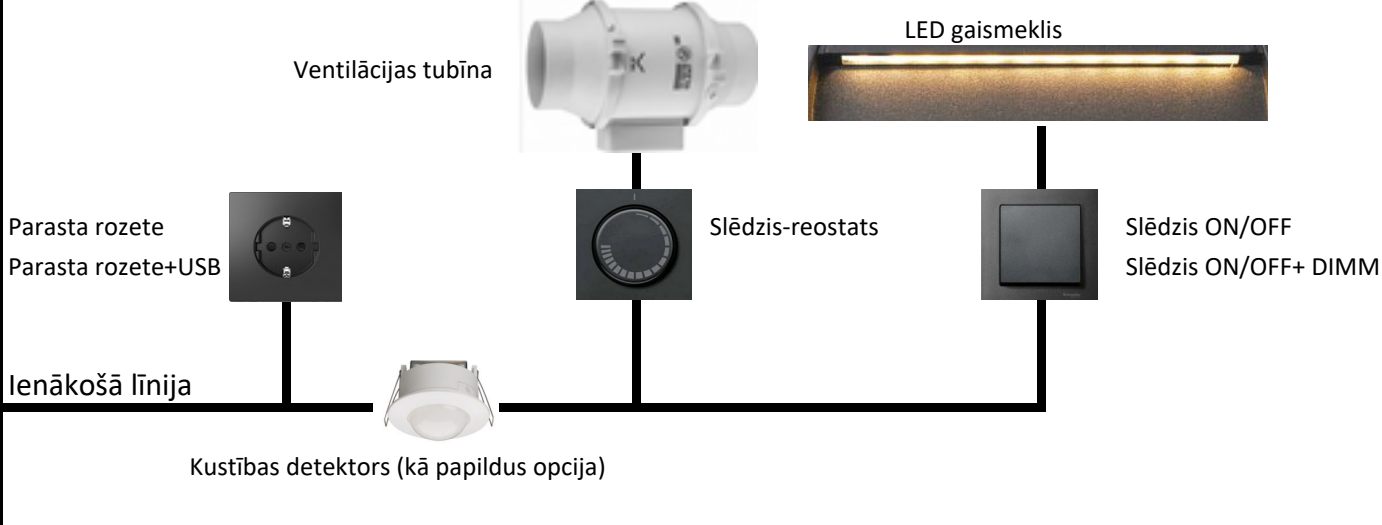

QT1-LED7

€ 1 295

Elektrības rozete

Balts
Antracīts

QT1-EB
QT1-EM

€ 7
€ 12

Elektrības rozete ar USB un USB C barošanas ligzdām

Balts
Antracīts

QT1-EUB
QT1-EUM

€ 77
€ 79

Elektriskās shēmas:

Manuāli vadāmā sistēma

Automātiskā vadība caur LED displeju