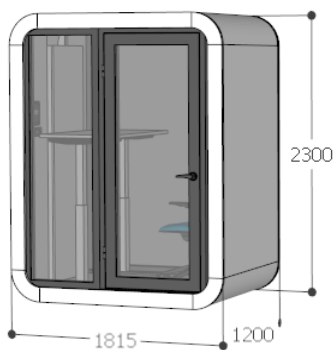

O-Telpa 1D

RAŽOTS
LATVIJĀ

Paaugstināta privātuma darba un sarunu modulis vienai personai

Apraksts

Krāsa vai apdare

Kods

Cena bez PVN

I kat
QT1-

II kat
QT2-

III kat
QT3-

Cena bez PVN sākot no 5 504 5 782 6 243

* bez galda un sēdmēbeles

Komplektācija:

Korpuss	Kates standarta lamināta toņi	1D	3346	3 681	4 233
Gala siena					
Ar 38mm stiklojuma sistēmu	Balta	GSDB	554		
	Antracīta	GSDA	605		
	Melna	GSDM	634		
Ar 72mm stiklojuma sistēmu	Balta	GSDB		962	
	Antracīta	GSDA		982	
	Melna	GSDM		1109	
Necaurredzama	ar pelēku akustiko paneli	GSDPP1	511	535	574
	tapsēta ar I audumu grupu	GSDPT11	618	642	681
	tapsēta ar II audumu grupu	GSDPT12	665	689	728
Durvis labās vai (kreisās)					
Ar 38mm stiklojuma sistēmu	Balts	DBDL(K)	1110		
	Antracīts	DADL(K)	1297		
	Melns	DMDL(K)	1428		
Ar 72mm stiklojuma sistēmu	Balts	DBDL(K)		1722	
	Antracīts	DADL(K)		1797	
	Melns	DMDL(K)		2044	
Grīdas paklājflīzes					
	Modulys00 noliktavas programma	P1DN	71		
	Modulys00 uz pasūtījumu	P1DP	158		
Iekšējie akustiskie paneļi					
38mm stiklojuma sistēmai	Pelēki	SPPED	275		
	Griesti pelēki, sienas auduma I grupa	SP1D	382		
	Griesti pelēki, sienas auduma II grupa	SP2D	429		
72mm stiklojuma sistēmai	Pelēki	SPPED		275	
	Griesti pelēki, sienas auduma I grupa	SP1D		382	
	Griesti pelēki, sienas auduma II grupa	SP2D		429	
Riteņu komplekts (kabīnes pārvietošanai pa taisnu grīdu)		RIT1D	124		

Darba galds - nepieciešamais virsmas izmērs 1000x650

Nepieciešamais galda kabeļu organizācijas aprīkojums komplektējams atsevišķi

Lai pabeigtu pasūtījumu, vienmēr jālieto arī lapa "Gaismas un ventilācijas vadības aprīkojums"

Kate

ČIEKURKALNA 1. LĪNIJA 6
RĪGA, LATVIJĀ
LV1026

T +371 67546727
INFO@KATE.LV
KATE.LV

SIA «KATE» REG.NR.: LV 41703006579
ADRESE: ČIEKURKALNA 1. LĪNIJA 6, RĪGA, LV1026, LATVIJĀ
KONTS: LVORRIK00002010097884 BANKA: DNB BANKA