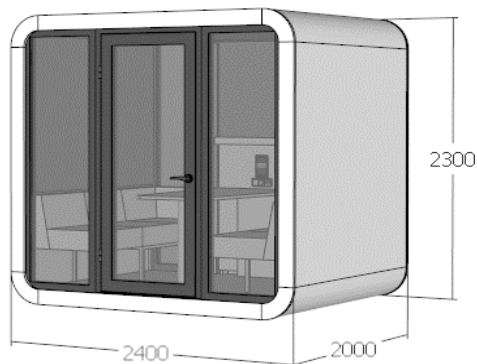

O-Telpa 6

RAŽOTS
LATVIJĀ

Paaugstināta privātuma sarunu modulis sešām personām

Apraksts

Krāsa vai apdare

Kods

Cena bez PVN

I kat
QT1-

II kat
QT2-

III kat
QT3-

Komplektācija:

Cena bez PVN sākot no **8279** **8567** **9297**
* ieskaitot galdu un sēdmēbeles

Korpuss	Kates standarta lamināta toņi	6	4281	4 709	5 415
Gala siēna					
Ar 38mm stiklojuma sistēmu	Balta	GS2B	632		
	Antracīta	GS2A	736		
	Melna	GS2M	795		
Ar 72mm stiklojuma sistēmu	Balta	GS2B		1002	
	Antracīta	GS2A		1037	
	Melna	GS2M		1141	
Necaurredzama	ar pelēku akustisko paneli	GSPP2	460	481	514
	tapsēta ar I audumu grupu	GSPT21	566	587	597
	tapsēta ar II audumu grupu	GSPT22	511	532	565
Durvis labās vai (kreisās)					
Ar 38mm stiklojuma sistēmu	Balts	DB2L(K)	1226		
	Antracīts	DA2L(K)	1452		
	Melns	DM2L(K)	1562		
Ar 72mm stiklojuma sistēmu	Balts	DB2L(K)		1989	
	Antracīts	DA2L(K)		2100	
	Melns	DM2L(K)		2347	
Grīdas paklājflīzes					
Modulys00 noliktavas programma		P6N	132		
	Modulys00 uz pasūtījumu	P6P	158		
Iekšējie akustiskie paneļi					
38mm stiklojuma sistēmai	Pelēki	SPPE6	422		
	Griesti pelēki, sienas auduma I grupa	SP16	576		
	Griesti pelēki, sienas auduma II grupa	SP26	638		
72mm stiklojuma sistēmai	Pelēki	SPPE6		422	
	Griesti pelēki, sienas auduma I grupa	SP16		576	
	Griesti pelēki, sienas auduma II grupa	SP26		638	
Galdiņš					
	H-750mm	GA675	154	162	186
"KUBS" sēdmēbeles					
38mm stiklojuma sistēmai	Tapsēts ar I audumu grupu	K16	1284		
	Tapsēts ar II audumu grupu	K26	1474		
72mm stiklojuma sistēmai	Tapsēts ar I audumu grupu	K16		1284	
	Tapsēts ar II audumu grupu	K26		1474	
Kronšteins multimediju ekrāna stiprināšanai (līdz 32")					
		TVKR	48		
Riteņu komplekts (kabīnes pārvietošanai pa taisnu grīdu)					
		RIT6	186		

Lai pabeigtu pasūtījumu, vienmēr jālieto arī lapa "Gaismas un ventilācijas vadības aprīkojums"