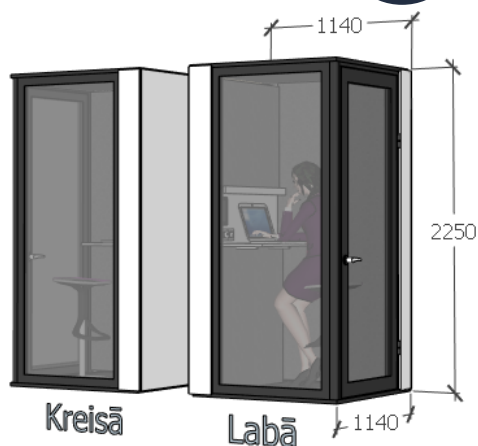

A-Telpa 1

RAŽOTS
LATVIJĀ

Paaugstināta privātuma sarunu modulis vienai personai

Apraksts	Krāsa vai apdare	Kods	Cena bez PVN			
			I kat AT1-	II kat AT2-	III kat AT3-	
			Cena bez PVN sākot no	3 047	3 214	3 493
			<i>* bez sēdmēbeles</i>			
Komplektācija:						
Korpuss	Kates standarta lamināta toņi	1	1636	1 800	2 070	
Gala siena						
Ar 38mm stiklojuma sistēmu	Balta	GSB	385			
	Antracīta	GSA	443			
	Melna	GSM	477			
Ar 72mm stiklojuma sistēmu	Balta	GSB		616		
	Antracīta	GSA		635		
	Melna	GSM		696		
Necaurredzama	ar pelēku akustisko paneli	GSPP1	438	452	474	
	tapsēta ar I audumu grupu	GSPT11	566	580	602	
	tapsēta ar II audumu grupu	GSPT12	628	642	664	
Durvis labās vai (kreisās)						
Ar 38mm stiklojuma sistēmu	Balts	DBL(K)	704			
	Antracīts	DAL(K)	837			
	Melns	DML(K)	911			
Ar 72mm stiklojuma sistēmu	Balts	DBL(K)		1180		
	Antracīts	DAL(K)		1229		
	Melns	DML(K)		1381		
Grīdas paklājiņi	Modulys00 noliktavas programma	P1N	28			
	Modulys00 uz pasūtījumu	P1P	152			
Iekšējie akustiskie paneļi						
38mm stiklojuma sistēmai	Pelēki	SPP1	172			
	Griesti pelēki, sienas auduma I grupa	SPT11	300			
	Griesti pelēki, sienas auduma II grupa	SPT12	363			
72mm stiklojuma sistēmai	Pelēki	SPP1		172		
	Griesti pelēki, sienas auduma I grupa	SPT11		300		
	Griesti pelēki, sienas auduma II grupa	SPT12		363		
Galdiņš	H-1000mm	GA1100	60	63	72	

Lai pabeigtu pasūtījumu, vienmēr jālieto arī lapa "Gaismas un ventilācijas vadības aprīkojums"

A-Telpa 1ST

RAŽOTS
LATVIJĀ

Paaugstināta privātuma sarunu modulis vienai personai

Apraksts	Krāsa vai apdare	Kods	Cena bez PVN		
----------	------------------	------	--------------	--	--