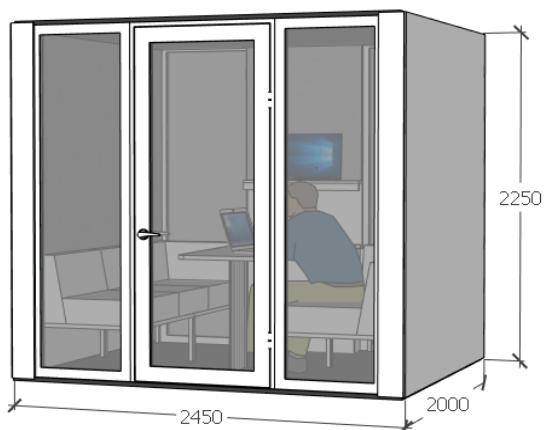

Apraksts

Krāsa vai apdare

Kods

Cena bez PVN

I kat
AT1-
II kat
AT2-
III kat
AT3-

Cena bez PVN sākot no 7 226 7 535 8 060

Komplektācija:

				I kat AT1-	II kat AT2-	III kat AT3-
Korpuss	Kates standarta lamināta toņi	6	2997	3 297	3 791	
Gala siena						
Ar 38mm stiklojuma sistēmu	Balta	GS2B	769			
	Antracīta	GS2A	885			
	Melna	GS2M	954			
Ar 72mm stiklojuma sistēmu	Balta	GS2B		1232		
	Antracīta	GS2A		1270		
	Melna	GS2M		1392		
Necaurredzama	ar pelēku akustisko paneli	GS2PP1	559	594	653	
	tapsēta ar I audumu grupu	GS2PT11	687	708	741	
	tapsēta ar II audumu grupu	GS2PT12	749	803	893	
Durvis labās vai (kreisās)						
Ar 38mm stiklojuma sistēmu	Balts	DB2L(K)	1305			
	Antracīts	DA2L(K)	1549			
	Melns	DM2L(K)	1686			
Ar 72mm stiklojuma sistēmu	Balts	DB2L(K)		2225		
	Antracīts	DA2L(K)		2311		
	Melns	DM2L(K)		2576		
Iekšējie akustiskie paneli						
38mm stiklojuma sistēmai	Pelēki	SPP6	483			
	Griesti pelēki, sienas auduma I grupa	SPT61	601			
	Griesti pelēki, sienas auduma II grupa	SPT62	674			
72mm stiklojuma sistēmai	Pelēki	SPP6		483		
	Griesti pelēki, sienas auduma I grupa	SPT61		601		
	Griesti pelēki, sienas auduma II grupa	SPT62		674		
Grīdas paklājiņflīzes	Modulys00 noliktavas programma	P6N	132			
	Modulys00 uz pasūtījumu	P6P	158			
Pie sienas stiprināms galdiņš	H-750mm	GA675	194	204	234	
"KUBS" sēdmēbeles						
38mm stiklojuma sistēmai	Tapsēts ar I audumu grupu	K16	1284			
	Tapsēts ar II audumu grupu	K26	1474			
72mm stiklojuma sistēmai	Tapsēts ar I audumu grupu	K16		1284		
	Tapsēts ar II audumu grupu	K26		1474		
Kronšteins multimediju ekrāna stiprināšanai (līdz 32")		QT1-TVKR	48			

Lai pabeigtu pasūtījumu, vienmēr jālieto arī lapa "Gaismas un ventilācijas vadības aprīkojums"