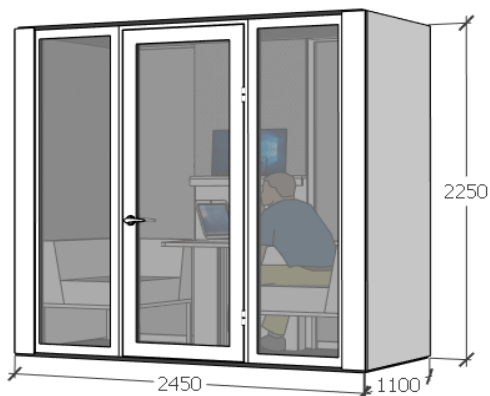

Apraksts

Krāsa vai apdare

Kods

Cena bez PVN

I kat
AT1-
II kat
AT2-
III kat
AT3-

Cena bez PVN sākot no 5 779 6 010 6 402

Komplektācija:

Korpuss		Kates standarta lamināta toņi	2	2249	2 474	2 845
Gala siena						
Ar 38mm stiklojuma sistēmu	Balta	GS2B	769			
	Antracīta	GS2A	885			
	Melna	GS2M	954			
Ar 72mm stiklojuma sistēmu	Balta	GS2B		1232		
	Antracīta	GS2A		1270		
	Melna	GS2M		1392		
Necaurredzama	ar pelēku akustisko paneli	GS2PP1	559	594	653	
	tapsēta ar I audumu grupu	GS2PT11	687	708	741	
	tapsēta ar II audumu grupu	GS2PT12	749	803	893	
Durvis labās vai (kreisās)						
Ar 38mm stiklojuma sistēmu	Balts	DB2L(K)	1305			
	Antracīts	DA2L(K)	1549			
	Melns	DM2L(K)	1686			
Ar 72mm stiklojuma sistēmu	Balts	DB2L(K)		2225		
	Antracīts	DA2L(K)		2311		
	Melns	DM2L(K)		2576		
Iekšējie akustiskie paneli						
38mm stiklojuma sistēmai	Pelēki	SPP2	273			
	Griesti pelēki, sienas auduma I grupa	SPT21	390			
	Griesti pelēki, sienas auduma II grupa	SPT22	464			
72mm stiklojuma sistēmai	Pelēki	SPP2		273		
	Griesti pelēki, sienas auduma I grupa	SPT21		390		
	Griesti pelēki, sienas auduma II grupa	SPT22		464		
Grīdas paklājiņflīzes						
Modulys00 noliktavas programma	Modulys00 uz pasūtījumu	P2N	89			
		P2P	158			
Pie sienas stiprināms galdiņš						
	H-750mm	GA275	131	138	158	
"KUBS" sēdmēbeles						
38mm stiklojuma sistēmai	Tapsēts ar I audumu grupu	K12	901			
	Tapsēts ar II audumu grupu	K22	1013			
72mm stiklojuma sistēmai	Tapsēts ar I audumu grupu	K12		901		
	Tapsēts ar II audumu grupu	K22		1013		
Kronšteins multimediju ekrāna stiprināšanai (līdz 32")			QT1-TVKR	48		

Lai pabeigtu pasūtījumu, vienmēr jālieto arī lapa "Gaismas un ventilācijas vadības aprīkojums"