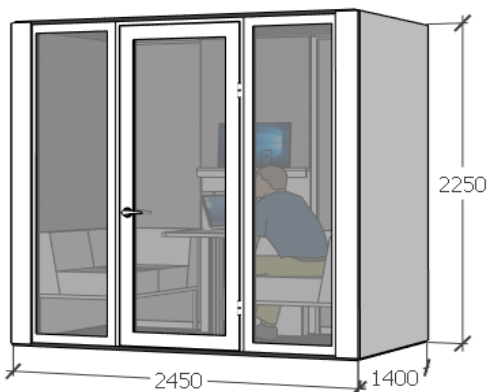

Apraksts

Krāsa vai apdare

Kods

Cena bez PVN

I kat
AT1-

II kat
AT2-

III kat
AT3-

Cena bez PVN sākot no 6 140 6 399 6 836

Komplektācija:

Korpuss	Kates standarta lamināta toņi	4	2514	2 765	3 180
Gala siena					
Ar 38mm stiklojuma sistēmu	Balta	GS2B	769		
	Antracīta	GS2A	885		
	Melna	GS2M	954		
Ar 72mm stiklojuma sistēmu	Balta	GS2B		1232	
	Antracīta	GS2A		1270	
	Melna	GS2M		1392	
Necaurredzama	ar pelēku akustisko paneli	GS2PP1	559	594	653
	tapsēta ar I audumu grupu	GS2PT11	687	708	741
	tapsēta ar II audumu grupu	GS2PT12	749	803	893
Durvis labās vai (kreisās)					
Ar 38mm stiklojuma sistēmu	Balts	DB2L(K)	1305		
	Antracīts	DA2L(K)	1549		
	Melns	DM2L(K)	1686		
Ar 72mm stiklojuma sistēmu	Balts	DB2L(K)		2225	
	Antracīts	DA2L(K)		2311	
	Melns	DM2L(K)		2576	
Iekšējie akustiskie paneļi					
38mm stiklojuma sistēmai	Pelēki	SPP4	305		
	Griesti pelēki, sienas auduma I grupa	SPT41	423		
	Griesti pelēki, sienas auduma II grupa	SPT42	496		
72mm stiklojuma sistēmai	Pelēki	SPP4		305	
	Griesti pelēki, sienas auduma I grupa	SPT41		423	
	Griesti pelēki, sienas auduma II grupa	SPT42		496	
Grīdas paklājiņi					
Modulys00 noliktavas programma	Modulys00 uz pasūtījumu	P4N	102		
		P4P	158		
Pie sienas stiprināms galdiņš					
	H-750mm	GA475	143	150	173
"KUBS" sēdmēbeles					
38mm stiklojuma sistēmai	Tapsēts ar I audumu grupu	K14	940		
	Tapsēts ar II audumu grupu	K24	1060		
72mm stiklojuma sistēmai	Tapsēts ar I audumu grupu	K14		940	
	Tapsēts ar II audumu grupu	K24		1060	
Kronšteins multimediju ekrāna stiprināšanai (līdz 32")		QT1-TVKR	48		

Lai pabeigtu pasūtījumu, vienmēr jālieto arī lapa "Gaismas un ventilācijas vadības aprīkojums"