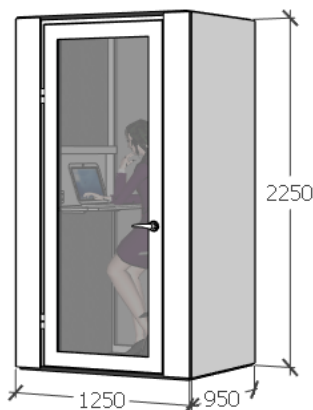

A-Telpa 1

RAŽOTS
LATVIJĀ

Paaugstināta privātuma sarunu modulis vienai personai

Apraksts	Krāsa vai apdare	Kods	Cena bez PVN			
			I kat AT1-	II kat AT2-	III kat AT3-	
			Cena bez PVN sākot no	3 047	3 214	3 493
			<i>* bez sēdmēbeles</i>			
Komplektācija:						
Korpuss	Kates standarta lamināta toņi	1	1636	1 800	2 070	
Gala siena						
Ar 38mm stiklojuma sistēmu	Balta	GSB	385			
	Antracīta	GSA	443			
	Melna	GSM	477			
Ar 72mm stiklojuma sistēmu	Balta	GSB		616		
	Antracīta	GSA		635		
	Melna	GSM		696		
Necaurredzama	ar pelēku akustisko paneli	GSPP1	438	452	474	
	tapsēta ar I audumu grupu	GSPT11	566	580	602	
	tapsēta ar II audumu grupu	GSPT12	628	642	664	
Durvis labās vai (kreisās)						
Ar 38mm stiklojuma sistēmu	Balts	DBL(K)	704			
	Antracīts	DAL(K)	837			
	Melns	DML(K)	911			
Ar 72mm stiklojuma sistēmu	Balts	DBL(K)		1180		
	Antracīts	DAL(K)		1229		
	Melns	DML(K)		1381		
Grīdas paklājiņi	Modulys00 noliktavas programma	P1N	28			
	Modulys00 uz pasūtījumu	P1P	152			
Iekšējie akustiskie paneļi						
38mm stiklojuma sistēmai	Pelēki	SPP1	172			
	Griesti pelēki, sienas auduma I grupa	SPT11	300			
	Griesti pelēki, sienas auduma II grupa	SPT12	363			
72mm stiklojuma sistēmai	Pelēki	SPP1		172		
	Griesti pelēki, sienas auduma I grupa	SPT11		300		
	Griesti pelēki, sienas auduma II grupa	SPT12		363		
Galdiņš	H-1000mm	GA1100	60	63	72	