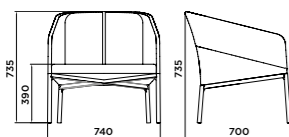

VERSIONE 3/Version 3

AC	Rivestimento Upholstery Tapizados	Rivestimento Upholstery Tapizados	IVA esclusa Excluding VAT VAT no incluida	IVA inclusa Including VAT VAT incluida
AC Acciaio verniciato Painted steel Acero pintado	Ecopelle-Eco Leather	Field	€ 955,00	€ 1.165,00
	Field	Ecopelle-Eco Leather	€ 930,00	€ 1.134,50
	Ecopelle-Eco Leather	Umami/Canvas/Steelcut/Recheck	€ 1.000,00	€ 1.220,00
	Umami/Canvas/Steelcut/Recheck	Ecopelle-Eco Leather	€ 965,00	€ 1.177,50
	Ecopelle-Eco Leather	Pelle fiore-Full-grain leather/Harald/Fiord	€ 1.130,00	€ 1.378,50
	Pelle fiore-Full-grain leather/Harald/Fiord	Ecopelle-Eco Leather	€ 930,00	€ 1.134,50
	Field	Umami/Canvas/Steelcut/Recheck	€ 1.125,00	€ 1.372,50
	Umami/Canvas/Steelcut	Field	€ 1.115,00	€ 1.360,50
	Field	Pelle fiore-Full-grain leather/Harald/Fiord	€ 1.255,00	€ 1.531,00
	Pelle fiore-Full-grain leather/Harald/Fiord	Field	€ 1.225,00	€ 1.494,50
	Umami/Canvas/Steelcut/Recheck	Pelle fiore-Full-grain leather/Harald/Fiord	€ 1.290,00	€ 1.574,00
	Pelle fiore-Full-grain leather/Harald/Fiord	Umami/Canvas/Steelcut/Recheck	€ 1.265,00	€ 1.543,50
AC Acciaio verniciato Painted steel Acero pintado	Ecopelle-Eco Leather	Field	€ 875,00	€ 1.067,50
	Field	Ecopelle-Eco Leather	€ 1.015,00	€ 1.238,50
	Ecopelle-Eco Leather	Umami/Canvas/Steelcut/Recheck	€ 895,00	€ 1.092,00
	Umami/Canvas/Steelcut/Recheck	Ecopelle-Eco Leather	€ 1.070,00	€ 1.305,50
	Ecopelle-Eco Leather	Pelle fiore-Full-grain leather/Harald/Fiord	€ 950,00	€ 1.159,00
	Pelle fiore-Full-grain leather/Harald/Fiord	Ecopelle-Eco Leather	€ 1.015,00	€ 1.238,50
	Field	Umami/Canvas/Steelcut/Recheck	€ 1.100,00	€ 1.342,00
	Umami/Canvas/Steelcut	Field	€ 1.140,00	€ 1.391,00
	Field	Pelle fiore-Full-grain leather/Harald/Fiord	€ 1.160,00	€ 1.415,00
	Pelle fiore-Full-grain leather/Harald/Fiord	Field	€ 1.315,00	€ 1.604,50
	Umami/Canvas/Steelcut/Recheck	Pelle fiore-Full-grain leather/Harald/Fiord	€ 1.220,00	€ 1.488,50
	Pelle fiore-Full-grain leather/Harald/Fiord	Umami/Canvas/Steelcut/Recheck	€ 1.335,00	€ 1.628,50
AC Acciaio verniciato Painted steel Acero pintado	Ecopelle-Eco Leather	Field	€ 845,00	€ 1.031,00
	Field	Ecopelle-Eco Leather	€ 1.040,00	€ 1.269,00
	Ecopelle-Eco Leather	Umami/Canvas/Steelcut/Recheck	€ 855,00	€ 1.043,00
	Umami/Canvas/Steelcut/Recheck	Ecopelle-Eco Leather	€ 1.105,00	€ 1.348,00
	Ecopelle-Eco Leather	Pelle fiore-Full-grain leather/Harald/Fiord	€ 895,00	€ 1.092,00
	Pelle fiore-Full-grain leather/Harald/Fiord	Ecopelle-Eco Leather	€ 1.040,00	€ 1.269,00
	Field	Umami/Canvas/Steelcut/Recheck	€ 1.095,00	€ 1.336,00
	Umami/Canvas/Steelcut	Field	€ 1.150,00	€ 1.403,00
	Field	Pelle fiore-Full-grain leather/Harald/Fiord	€ 1.130,00	€ 1.378,50
	Pelle fiore-Full-grain leather/Harald/Fiord	Field	€ 1.350,00	€ 1.647,00
	Umami/Canvas/Steelcut/Recheck	Pelle fiore-Full-grain leather/Harald/Fiord	€ 1.195,00	€ 1.458,00
	Pelle fiore-Full-grain leather/Harald/Fiord	Umami/Canvas/Steelcut/Recheck	€ 1.360,00	€ 1.659,00
AC Acciaio verniciato Painted steel Acero pintado	MONOCOLORE	Ecopelle	€ 800,00	€ 976,00
	SINGLE COLOUR	Field	€ 1.085,00	€ 1.323,50
	MONOCOLOR	Umami/Canvas/Steelcut/Recheck	€ 1.160,00	€ 1.415,00
		Pelle fiore-Full-grain leather/Harald/Fiord	€ 1.400,00	€ 1.708,00
AC Acciaio verniciato Painted steel Acero pintado	RIVESTIMENTO PERSONALIZZATO CUSTOM UPHOLSTERY CUSTOM		€ 1.500,00	€ 1.830,00