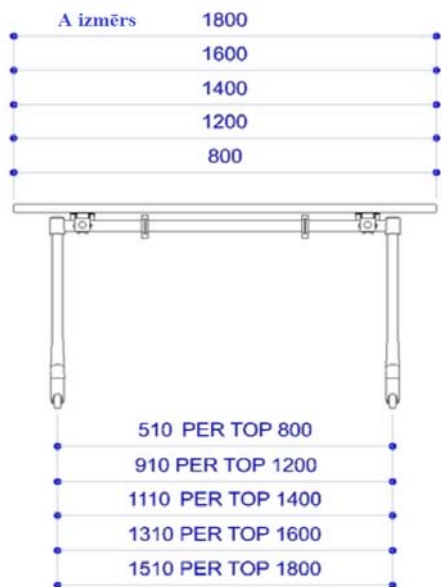

Salokāmie galdi - SLIM

Apraksts	Izmērs		Kods	Krāsa			Cena	Krāsas kods
	A	B		LAM	MK	CH		

Galds ar nolaižamu virsmu DIEMMEBI SLIM
uz riteņiem ar bremzi

1200	700	FL1-K1207	--	--		282
		FL1-H1207	--		--	313
800		FL1-K1208	--	--		284
		FL1-H1208			--	313
1400	700	FL1-K1407	--	--		287
		FL1-H1407			--	319
800		FL1-K1408	--	--		290
		FL1-H1408			--	319
1600	700	FL1-K1607	--	--		296
		FL1-H1607			--	327
800		FL1-K1608	--	--		298
		FL1-H1608			--	327
1800	700	FL1-K1807	--	--		302
		FL1-H1807			--	334
800		FL1-K1808	--	--		304
		FL1-H1808	--		--	334

Virsmu savienotājs

Paredzēts īslaicīgai galdu sastiprināšanai.
Izmantojams pēc vajadzības

gab. **FL1**

13

LAM - Virsma

-- Kates standarta laminētās KSP

MK - krāsots metāls

PM Sudrappelēks

MS Melns

BA Balts

CH - hromēts metāls

CH hromēts

Informācija!

Sabīdot kopā vairākus galdus starp virsmām var veidoties līmeņu starpības līdz 5mm
Tāpēc lai to novērstu, būtu papildus jālieto virsmu savienotāju
Uz vienu galdu max- 4gab.