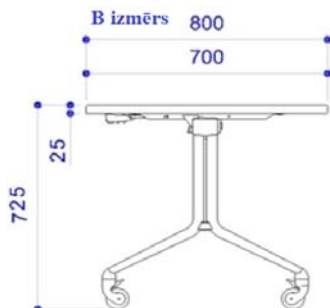

Salokāmie galdi - SLIM

Apraksts	Izmērs		Kods	Krāsa			Cena	Krāsas kods
	A	B		LAM	MK	CH		

Galds ar nolaižamu virsmu DIEMMEBI SLIM
uz riteņiem ar bremzi

1200	700	FL1-K1207	--	--		282
		FL1-H1207	--		--	313
800		FL1-K1208	--	--		284
		FL1-H1208			--	313
1400	700	FL1-K1407	--	--		287
		FL1-H1407			--	319
800		FL1-K1408	--	--		290
		FL1-H1408			--	319
1600	700	FL1-K1607	--	--		296
		FL1-H1607			--	327
800		FL1-K1608	--	--		298
		FL1-H1608			--	327
1800	700	FL1-K1807	--	--		302
		FL1-H1807			--	334
800		FL1-K1808	--	--		304
		FL1-H1808	--		--	334

Virsmu savienotājs

Paredzēts īslaicīgai galdu sastiprināšanai.
Izmantojams pēc vajadzības

gab. **FL1**

13

LAM - Virsma

-- Kates standarta laminētās KSP

MK - krāsots metāls

PM Sudrappelēks

MS Melns

BA Balts

CH - hromēts metāls

CH hromēts

Informācija!

Sabīdot kopā vairākus galdus starp virsmām var veidoties līmeņu starpības līdz 5mm
Tāpēc lai to novērstu, būtu papildus jālieto virsmu savienotāju
Uz vienu galdu max- 4gab.