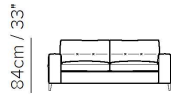

■ Vers. 009

■ Vers. 005

■ Vers. 005

SCHEMATICS

**009/239**

**009/239**

**005/235**

**005/235**

**266/530  
550/666**

**266/530  
550/666**

**264/527  
529/548**

**264/527  
529/548**

TECHNICAL INFORMATION

	<b>COVERING</b>	Leather <input checked="" type="checkbox"/>	Soft Cover <input checked="" type="checkbox"/>			
	<b>LEGS</b>	Wood <input checked="" type="checkbox"/>	Metal <input checked="" type="checkbox"/>	Plastic <input type="checkbox"/>	Castors <input type="checkbox"/>	Upholstered <input type="checkbox"/>
	<b>FILLING</b>	Arms <input type="checkbox"/> Fiber <input checked="" type="checkbox"/> Foam <input type="checkbox"/> Feather/Fiber Mix <input type="checkbox"/> Feather	Seat cushion <input type="checkbox"/> Fiber <input checked="" type="checkbox"/> Foam <input type="checkbox"/> Feather/Fiber Mix <input type="checkbox"/> Feather	Back cushion <input type="checkbox"/> Fiber <input checked="" type="checkbox"/> Foam <input type="checkbox"/> Feather/Fiber Mix <input type="checkbox"/> Feather		
	<b>COMFORT</b>	Standard Comfort <input checked="" type="checkbox"/>	Firm Comfort <input checked="" type="checkbox"/>			
	<b>FUNCTION</b>	Bed <input checked="" type="checkbox"/>	Electric motion <input type="checkbox"/>	Motion <input type="checkbox"/>	Recliner <input type="checkbox"/>	Sliding <input type="checkbox"/>
	<b>OPTIONS</b>	Nails <input type="checkbox"/>	Removable <input type="checkbox"/>	Contrast Stitching <input checked="" type="checkbox"/>		

BED MECHANISM & MATTRESS

MECHANISM		MATTRESS		
VERSIONS	TYPE	VERSIONS	TYPE	DIMENSIONS
				W L H
264,529	Ready-Bed electro-welded - Double folding	264	GREENPLUS	140 195 11
266,530,550,666	Ready-Bed electro-welded - Double folding	529	Memory	140 195 11
		266,666	GREENPLUS	160 195 11
		530,550	Memory	160 195 11