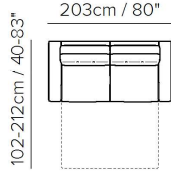

■ Vers. 009

■ Vers. 005

■ Vers. 005

SCHEMATICS

**009/239**

**009/239**

**005/235**

**005/235**

**266/530  
550/666**

**266/530  
550/666**

**264/527  
529/548**

**264/527  
529/548**

TECHNICAL INFORMATION

	<b>COVERING</b>	Leather <input checked="" type="checkbox"/>	Soft Cover <input checked="" type="checkbox"/>			
	<b>LEGS</b>	Wood <input checked="" type="checkbox"/>	Metal <input checked="" type="checkbox"/>	Plastic <input type="checkbox"/>	Castors <input type="checkbox"/>	Upholstered <input type="checkbox"/>
	<b>FILLING</b>	Arms <input type="checkbox"/> Fiber <input checked="" type="checkbox"/> Foam <input type="checkbox"/> Feather/Fiber Mix <input type="checkbox"/> Feather	Seat cushion <input type="checkbox"/> Fiber <input checked="" type="checkbox"/> Foam <input type="checkbox"/> Feather/Fiber Mix <input type="checkbox"/> Feather	Back cushion <input type="checkbox"/> Fiber <input checked="" type="checkbox"/> Foam <input type="checkbox"/> Feather/Fiber Mix <input type="checkbox"/> Feather		
	<b>COMFORT</b>	Standard Comfort <input checked="" type="checkbox"/>	Firm Comfort <input checked="" type="checkbox"/>			
	<b>FUNCTION</b>	Bed <input checked="" type="checkbox"/>	Electric motion <input type="checkbox"/>	Motion <input type="checkbox"/>	Recliner <input type="checkbox"/>	Sliding <input type="checkbox"/>
	<b>OPTIONS</b>	Nails <input type="checkbox"/>	Removable <input type="checkbox"/>	Contrast Stitching <input checked="" type="checkbox"/>		

BED MECHANISM & MATTRESS

MECHANISM		MATTRESS		
VERSIONS	TYPE	VERSIONS	TYPE	DIMENSIONS
				W L H
264,529	Ready-Bed electro-welded - Double folding	264	GREENPLUS	140 195 11
266,530,550,666	Ready-Bed electro-welded - Double folding	529	Memory	140 195 11
		266,666	GREENPLUS	160 195 11
		530,550	Memory	160 195 11