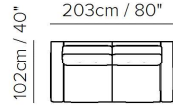

■ Vers. 009

■ Vers. 005

■ Vers. 005

SCHEMATICS

**009/239**

**009/239**

**005/235**

**005/235**

**266/530  
550/666**

**266/530  
550/666**

**264/527  
529/548**

**264/527  
529/548**

TECHNICAL INFORMATION

	<b>COVERING</b>	Leather <input checked="" type="checkbox"/>	Soft Cover <input checked="" type="checkbox"/>			
	<b>LEGS</b>	Wood <input checked="" type="checkbox"/>	Metal <input checked="" type="checkbox"/>	Plastic <input type="checkbox"/>	Castors <input type="checkbox"/>	Upholstered <input type="checkbox"/>
	<b>FILLING</b>	Arms <input type="checkbox"/> Fiber <input checked="" type="checkbox"/> Foam <input type="checkbox"/> Feather/Fiber Mix <input type="checkbox"/> Feather	Seat cushion <input type="checkbox"/> Fiber <input checked="" type="checkbox"/> Foam <input type="checkbox"/> Feather/Fiber Mix <input type="checkbox"/> Feather	Back cushion <input type="checkbox"/> Fiber <input checked="" type="checkbox"/> Foam <input type="checkbox"/> Feather/Fiber Mix <input type="checkbox"/> Feather		
	<b>COMFORT</b>	Standard Comfort <input checked="" type="checkbox"/>	Firm Comfort <input checked="" type="checkbox"/>			
	<b>FUNCTION</b>	Bed <input checked="" type="checkbox"/>	Electric motion <input type="checkbox"/>	Motion <input type="checkbox"/>	Recliner <input type="checkbox"/>	Sliding <input type="checkbox"/>
	<b>OPTIONS</b>	Nails <input type="checkbox"/>	Removable <input type="checkbox"/>	Contrast Stitching <input checked="" type="checkbox"/>		

BED MECHANISM & MATTRESS

MECHANISM		MATTRESS		
VERSIONS	TYPE	VERSIONS	TYPE	DIMENSIONS
				W L H
264,529	Ready-Bed electro-welded - Double folding	264	GREENPLUS	140 195 11
266,530,550,666	Ready-Bed electro-welded - Double folding	529	Memory	140 195 11
		266,666	GREENPLUS	160 195 11
		530,550	Memory	160 195 11