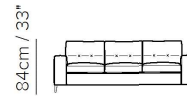

■ Vers. 009

■ Vers. 005

■ Vers. 005

SCHEMATICS

**009/239**

**009/239**

**005/235**

**005/235**

**266/530  
550/666**

**266/530  
550/666**

**264/527  
529/548**

**264/527  
529/548**

TECHNICAL INFORMATION

	<b>COVERING</b>	Leather <input checked="" type="checkbox"/>	Soft Cover <input checked="" type="checkbox"/>			
	<b>LEGS</b>	Wood <input checked="" type="checkbox"/>	Metal <input checked="" type="checkbox"/>	Plastic <input type="checkbox"/>	Castors <input type="checkbox"/>	Upholstered <input type="checkbox"/>
	<b>FILLING</b>	Arms <input type="checkbox"/> Fiber <input checked="" type="checkbox"/> Foam <input type="checkbox"/> Feather/Fiber Mix <input type="checkbox"/> Feather	Seat cushion <input type="checkbox"/> Fiber <input checked="" type="checkbox"/> Foam <input type="checkbox"/> Feather/Fiber Mix <input type="checkbox"/> Feather	Back cushion <input type="checkbox"/> Fiber <input checked="" type="checkbox"/> Foam <input type="checkbox"/> Feather/Fiber Mix <input type="checkbox"/> Feather		
	<b>COMFORT</b>	Standard Comfort <input checked="" type="checkbox"/>	Firm Comfort <input checked="" type="checkbox"/>			
	<b>FUNCTION</b>	Bed <input checked="" type="checkbox"/>	Electric motion <input type="checkbox"/>	Motion <input type="checkbox"/>	Recliner <input type="checkbox"/>	Sliding <input type="checkbox"/>
	<b>OPTIONS</b>	Nails <input type="checkbox"/>	Removable <input type="checkbox"/>	Contrast Stitching <input checked="" type="checkbox"/>		

BED MECHANISM & MATTRESS

MECHANISM		MATTRESS		
VERSIONS	TYPE	VERSIONS	TYPE	DIMENSIONS
				W L H
264,529	Ready-Bed electro-welded - Double folding	264	GREENPLUS	140 195 11
266,530,550,666	Ready-Bed electro-welded - Double folding	529	Memory	140 195 11
		266,666	GREENPLUS	160 195 11
		530,550	Memory	160 195 11