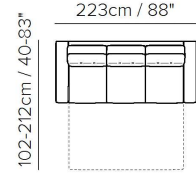

■ Vers. 009

■ Vers. 005

■ Vers. 005

SCHEMATICS

**009/239**

**009/239**

**005/235**

**005/235**

**266/530  
550/666**

**266/530  
550/666**

**264/527  
529/548**

**264/527  
529/548**

TECHNICAL INFORMATION

	<b>COVERING</b>	Leather <input checked="" type="checkbox"/>	Soft Cover <input checked="" type="checkbox"/>			
	<b>LEGS</b>	Wood <input checked="" type="checkbox"/>	Metal <input checked="" type="checkbox"/>	Plastic <input type="checkbox"/>	Castors <input type="checkbox"/>	Upholstered <input type="checkbox"/>
	<b>FILLING</b>	Arms <input type="checkbox"/> Fiber <input checked="" type="checkbox"/> Foam <input type="checkbox"/> Feather/Fiber Mix <input type="checkbox"/> Feather	Seat cushion <input type="checkbox"/> Fiber <input checked="" type="checkbox"/> Foam <input type="checkbox"/> Feather/Fiber Mix <input type="checkbox"/> Feather	Back cushion <input type="checkbox"/> Fiber <input checked="" type="checkbox"/> Foam <input type="checkbox"/> Feather/Fiber Mix <input type="checkbox"/> Feather		
	<b>COMFORT</b>	Standard Comfort <input checked="" type="checkbox"/>	Firm Comfort <input checked="" type="checkbox"/>			
	<b>FUNCTION</b>	Bed <input checked="" type="checkbox"/>	Electric motion <input type="checkbox"/>	Motion <input type="checkbox"/>	Recliner <input type="checkbox"/>	Sliding <input type="checkbox"/>
	<b>OPTIONS</b>	Nails <input type="checkbox"/>	Removable <input type="checkbox"/>	Contrast Stitching <input checked="" type="checkbox"/>		

BED MECHANISM & MATTRESS

MECHANISM		MATTRESS		
VERSIONS	TYPE	VERSIONS	TYPE	DIMENSIONS
				W L H
264,529	Ready-Bed electro-welded - Double folding	264	GREENPLUS	140 195 11
266,530,550,666	Ready-Bed electro-welded - Double folding	529	Memory	140 195 11
		266,666	GREENPLUS	160 195 11
		530,550	Memory	160 195 11