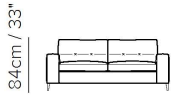

■ Vers. 009

■ Vers. 005

■ Vers. 005

SCHEMATICS

**009/239**

**009/239**

**005/235**

**005/235**

**266/530  
550/666**

**266/530  
550/666**

**264/527  
529/548**

**264/527  
529/548**

TECHNICAL INFORMATION

	<b>COVERING</b>	Leather <input checked="" type="checkbox"/>	Soft Cover <input checked="" type="checkbox"/>			
	<b>LEGS</b>	Wood <input checked="" type="checkbox"/>	Metal <input checked="" type="checkbox"/>	Plastic <input type="checkbox"/>	Castors <input type="checkbox"/>	Upholstered <input type="checkbox"/>
	<b>FILLING</b>	Arms <input type="checkbox"/> Fiber <input checked="" type="checkbox"/> Foam <input type="checkbox"/> Feather/Fiber Mix <input type="checkbox"/> Feather	Seat cushion <input type="checkbox"/> Fiber <input checked="" type="checkbox"/> Foam <input type="checkbox"/> Feather/Fiber Mix <input type="checkbox"/> Feather	Back cushion <input type="checkbox"/> Fiber <input checked="" type="checkbox"/> Foam <input type="checkbox"/> Feather/Fiber Mix <input type="checkbox"/> Feather		
	<b>COMFORT</b>	Standard Comfort <input checked="" type="checkbox"/>	Firm Comfort <input checked="" type="checkbox"/>			
	<b>FUNCTION</b>	Bed <input checked="" type="checkbox"/>	Electric motion <input type="checkbox"/>	Motion <input type="checkbox"/>	Recliner <input type="checkbox"/>	Sliding <input type="checkbox"/>
	<b>OPTIONS</b>	Nails <input type="checkbox"/>	Removable <input type="checkbox"/>	Contrast Stitching <input checked="" type="checkbox"/>		

BED MECHANISM & MATTRESS

MECHANISM		MATTRESS		
VERSIONS	TYPE	VERSIONS	TYPE	DIMENSIONS
				W L H
264,529	Ready-Bed electro-welded - Double folding	264	GREENPLUS	140 195 11
266,530,550,666	Ready-Bed electro-welded - Double folding	529	Memory	140 195 11
		266,666	GREENPLUS	160 195 11
		530,550	Memory	160 195 11