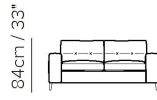

■ Vers. 009

■ Vers. 005

■ Vers. 005

SCHEMATICS

**009/239**

**009/239**

**005/235**

**005/235**

**266/530  
550/666**

**266/530  
550/666**

**264/527  
529/548**

**264/527  
529/548**

TECHNICAL INFORMATION

	<b>COVERING</b>	Leather <input checked="" type="checkbox"/>	Soft Cover <input checked="" type="checkbox"/>			
	<b>LEGS</b>	Wood <input checked="" type="checkbox"/>	Metal <input checked="" type="checkbox"/>	Plastic <input type="checkbox"/>	Castors <input type="checkbox"/>	Upholstered <input type="checkbox"/>
	<b>FILLING</b>	Arms <input type="checkbox"/> Fiber <input checked="" type="checkbox"/> Foam <input type="checkbox"/> Feather/Fiber Mix <input type="checkbox"/> Feather	Seat cushion <input type="checkbox"/> Fiber <input checked="" type="checkbox"/> Foam <input type="checkbox"/> Feather/Fiber Mix <input type="checkbox"/> Feather	Back cushion <input type="checkbox"/> Fiber <input checked="" type="checkbox"/> Foam <input type="checkbox"/> Feather/Fiber Mix <input type="checkbox"/> Feather		
	<b>COMFORT</b>	Standard Comfort <input checked="" type="checkbox"/>	Firm Comfort <input checked="" type="checkbox"/>			
	<b>FUNCTION</b>	Bed <input checked="" type="checkbox"/>	Electric motion <input type="checkbox"/>	Motion <input type="checkbox"/>	Recliner <input type="checkbox"/>	Sliding <input type="checkbox"/>
	<b>OPTIONS</b>	Nails <input type="checkbox"/>	Removable <input type="checkbox"/>	Contrast Stitching <input checked="" type="checkbox"/>		

BED MECHANISM & MATTRESS

MECHANISM		MATTRESS		
VERSIONS	TYPE	VERSIONS	TYPE	DIMENSIONS
				W L H
264,529	Ready-Bed electro-welded - Double folding	264	GREENPLUS	140 195 11
266,530,550,666	Ready-Bed electro-welded - Double folding	529	Memory	140 195 11
		266,666	GREENPLUS	160 195 11
		530,550	Memory	160 195 11