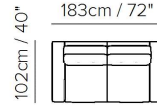

■ Vers. 009

■ Vers. 005

■ Vers. 005

SCHEMATICS

**009/239**

**009/239**

**005/235**

**005/235**

**266/530  
550/666**

**266/530  
550/666**

**264/527  
529/548**

**264/527  
529/548**

TECHNICAL INFORMATION

	<b>COVERING</b>	Leather <input checked="" type="checkbox"/>	Soft Cover <input checked="" type="checkbox"/>			
	<b>LEGS</b>	Wood <input checked="" type="checkbox"/>	Metal <input checked="" type="checkbox"/>	Plastic <input type="checkbox"/>	Castors <input type="checkbox"/>	Upholstered <input type="checkbox"/>
	<b>FILLING</b>	Arms <input type="checkbox"/> Fiber <input checked="" type="checkbox"/> Foam <input type="checkbox"/> Feather/Fiber Mix <input type="checkbox"/> Feather	Seat cushion <input type="checkbox"/> Fiber <input checked="" type="checkbox"/> Foam <input type="checkbox"/> Feather/Fiber Mix <input type="checkbox"/> Feather	Back cushion <input type="checkbox"/> Fiber <input checked="" type="checkbox"/> Foam <input type="checkbox"/> Feather/Fiber Mix <input type="checkbox"/> Feather		
	<b>COMFORT</b>	Standard Comfort <input checked="" type="checkbox"/>	Firm Comfort <input checked="" type="checkbox"/>			
	<b>FUNCTION</b>	Bed <input checked="" type="checkbox"/>	Electric motion <input type="checkbox"/>	Motion <input type="checkbox"/>	Recliner <input type="checkbox"/>	Sliding <input type="checkbox"/>
	<b>OPTIONS</b>	Nails <input type="checkbox"/>	Removable <input type="checkbox"/>	Contrast Stitching <input checked="" type="checkbox"/>		

BED MECHANISM & MATTRESS

MECHANISM		MATTRESS		
VERSIONS	TYPE	VERSIONS	TYPE	DIMENSIONS
				W L H
264,529	Ready-Bed electro-welded - Double folding	264	GREENPLUS	140 195 11
266,530,550,666	Ready-Bed electro-welded - Double folding	529	Memory	140 195 11
		266,666	GREENPLUS	160 195 11
		530,550	Memory	160 195 11