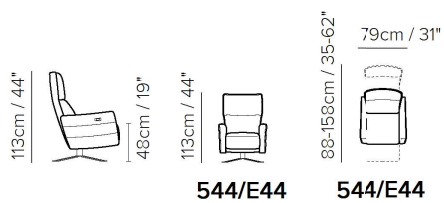

## SCHEMATICS

---

TECHNICAL INFORMATION

	<b>COVERING</b>	Leather <input checked="" type="checkbox"/>	Soft Cover <input checked="" type="checkbox"/>			
	<b>LEGS</b>	Wood <input type="checkbox"/>	Metal <input checked="" type="checkbox"/>	Plastic <input type="checkbox"/>	Castors <input type="checkbox"/>	Upholstered <input type="checkbox"/>
	<b>FILLING</b>	Arms <input type="checkbox"/> Fiber <input checked="" type="checkbox"/> Foam <input type="checkbox"/> Feather/Fiber Mix <input type="checkbox"/> Feather	Seat cushion <input type="checkbox"/> Fiber <input checked="" type="checkbox"/> Foam <input type="checkbox"/> Feather/Fiber Mix <input type="checkbox"/> Feather	Back cushion <input type="checkbox"/> Fiber <input checked="" type="checkbox"/> Foam <input type="checkbox"/> Feather/Fiber Mix <input type="checkbox"/> Feather		
	<b>COMFORT</b>	Standard Comfort <input checked="" type="checkbox"/>	Firm Comfort <input type="checkbox"/>			
	<b>FUNCTION</b>	Bed <input type="checkbox"/>	Electric motion <input type="checkbox"/>	Motion <input type="checkbox"/>	Recliner <input type="checkbox"/>	Sliding <input type="checkbox"/>
	<b>OPTIONS</b>	Nails <input type="checkbox"/>	Removable <input type="checkbox"/>	Contrast Stitching <input type="checkbox"/>		