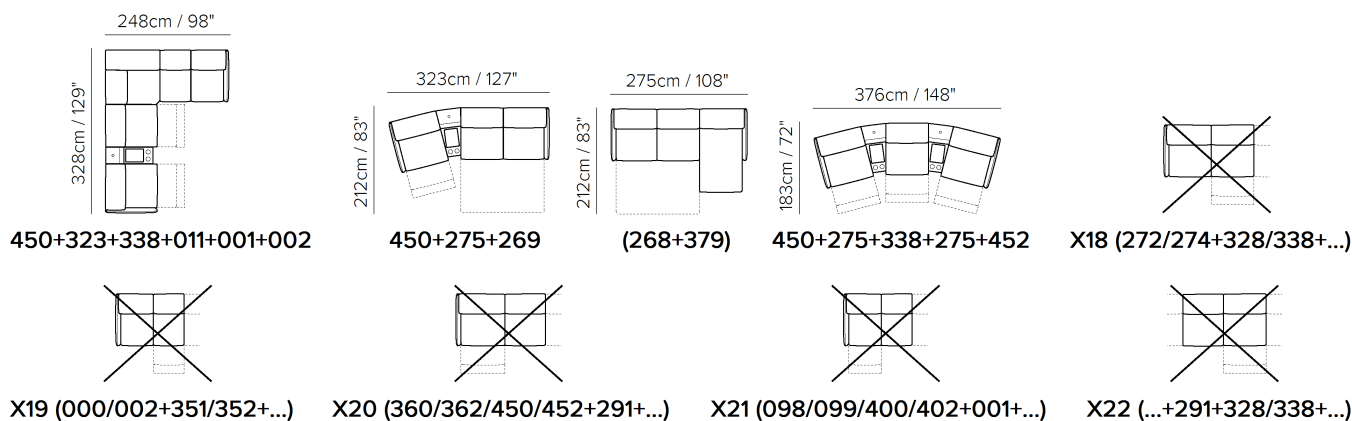

■ Vers. 450+275+269

■ Vers. 450+275+269

■ Vers. 450+275+338+275+452

SCHEMATICS

COMPOSITION EXAMPLES

TECHNICAL INFORMATION

	<b>COVERING</b>	Leather <input checked="" type="checkbox"/>	Soft Cover <input checked="" type="checkbox"/>			
	<b>LEGS</b>	Upholstered <input type="checkbox"/>	Castors <input type="checkbox"/>	Plastic <input checked="" type="checkbox"/>	Metal <input type="checkbox"/>	Wood <input type="checkbox"/>
	<b>FILLING</b>	Arms <input type="checkbox"/> Fiber <input checked="" type="checkbox"/> Foam <input type="checkbox"/> Feather/Fiber Mix <input type="checkbox"/> Feather	Seat cushion <input type="checkbox"/> Fiber <input checked="" type="checkbox"/> Foam <input type="checkbox"/> Feather/Fiber Mix <input type="checkbox"/> Feather	Back cushion <input type="checkbox"/> Fiber <input checked="" type="checkbox"/> Foam <input type="checkbox"/> Feather/Fiber Mix <input type="checkbox"/> Feather		
	<b>COMFORT</b>	Firm Comfort <input type="checkbox"/>	Standard Comfort <input checked="" type="checkbox"/>			
	<b>FUNCTION</b>	Bed <input checked="" type="checkbox"/>	Electric motion <input checked="" type="checkbox"/>	Motion <input checked="" type="checkbox"/>	Recliner <input type="checkbox"/>	Sliding <input type="checkbox"/>
	<b>OPTIONS</b>	Contrast Stitching <input type="checkbox"/>	Removable <input type="checkbox"/>	Nails <input type="checkbox"/>		

BED MECHANISM & MATTRESS

MECHANISM		MATTRESS		
VERSIONS	TYPE	VERSIONS	TYPE	DIMENSIONS
				W L H
268,269,534,535	Ready-Bed electro-welded - Double folding	264,268,269	GREENPLUS	140 195 11
264,529	Ready-Bed electro-welded - Double folding	529,534,535	Memory	140 195 11
266,468,469,530,536,537	Ready-Bed electro-welded - Double folding	530,536,537	Memory	160 195 11
		266,468,469	Memory	160 195 11