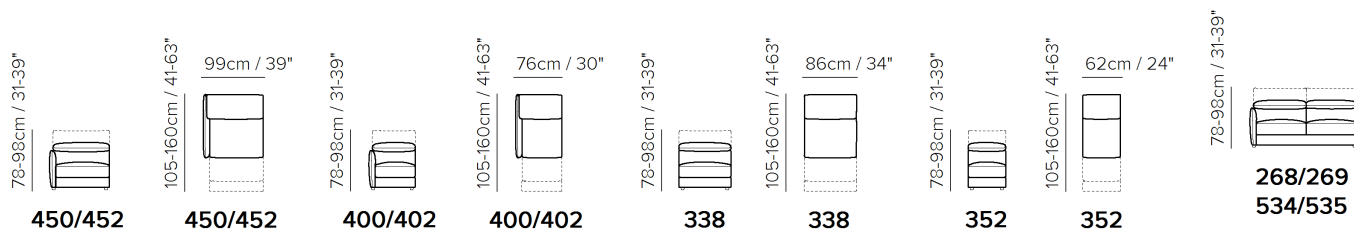

■ Vers. 450+275+269

■ Vers. 450+275+269

■ Vers. 450+275+338+275+452

SCHEMATICS

COMPOSITION EXAMPLES

TECHNICAL INFORMATION

	<b>COVERING</b>	Leather <input checked="" type="checkbox"/>	Soft Cover <input checked="" type="checkbox"/>			
	<b>LEGS</b>	Upholstered <input type="checkbox"/>	Castors <input type="checkbox"/>	Plastic <input checked="" type="checkbox"/>	Metal <input type="checkbox"/>	Wood <input type="checkbox"/>
	<b>FILLING</b>	Arms <input type="checkbox"/> Fiber <input checked="" type="checkbox"/> Foam <input type="checkbox"/> Feather/Fiber Mix <input type="checkbox"/> Feather	Seat cushion <input type="checkbox"/> Fiber <input checked="" type="checkbox"/> Foam <input type="checkbox"/> Feather/Fiber Mix <input type="checkbox"/> Feather	Back cushion <input type="checkbox"/> Fiber <input checked="" type="checkbox"/> Foam <input type="checkbox"/> Feather/Fiber Mix <input type="checkbox"/> Feather		
	<b>COMFORT</b>	Firm Comfort <input type="checkbox"/>	Standard Comfort <input checked="" type="checkbox"/>			
	<b>FUNCTION</b>	Bed <input checked="" type="checkbox"/>	Electric motion <input checked="" type="checkbox"/>	Motion <input checked="" type="checkbox"/>	Recliner <input type="checkbox"/>	Sliding <input type="checkbox"/>
	<b>OPTIONS</b>	Contrast Stitching <input type="checkbox"/>	Removable <input type="checkbox"/>	Nails <input type="checkbox"/>		

BED MECHANISM & MATTRESS

MECHANISM		MATTRESS		
VERSIONS	TYPE	VERSIONS	TYPE	DIMENSIONS
				W L H
268,269,534,535	Ready-Bed electro-welded - Double folding	264,268,269	GREENPLUS	140 195 11
264,529	Ready-Bed electro-welded - Double folding	529,534,535	Memory	140 195 11
266,468,469,530,536,537	Ready-Bed electro-welded - Double folding	530,536,537	Memory	160 195 11
		266,468,469	Memory	160 195 11