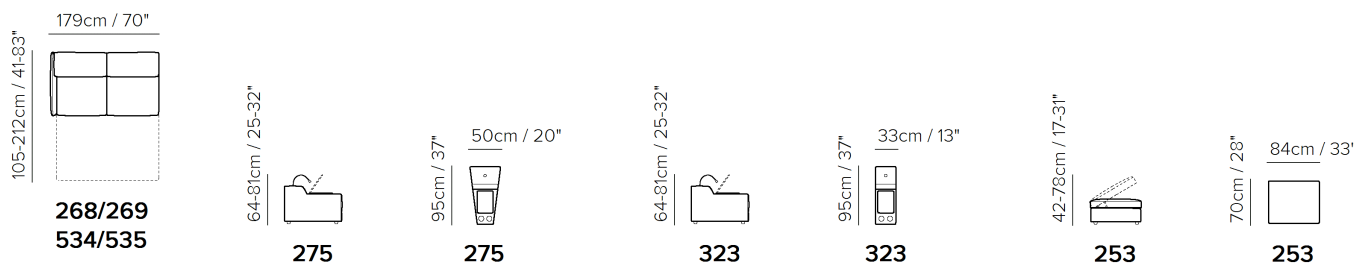

■ Vers. 450+275+269

■ Vers. 450+275+269

■ Vers. 450+275+338+275+452

SCHEMATICS

COMPOSITION EXAMPLES

TECHNICAL INFORMATION

	<b>COVERING</b>	Leather <input checked="" type="checkbox"/>	Soft Cover <input checked="" type="checkbox"/>			
	<b>LEGS</b>	Upholstered <input type="checkbox"/>	Castors <input type="checkbox"/>	Plastic <input checked="" type="checkbox"/>	Metal <input type="checkbox"/>	Wood <input type="checkbox"/>
	<b>FILLING</b>	Arms <input type="checkbox"/> Fiber <input checked="" type="checkbox"/> Foam <input type="checkbox"/> Feather/Fiber Mix <input type="checkbox"/> Feather	Seat cushion <input type="checkbox"/> Fiber <input checked="" type="checkbox"/> Foam <input type="checkbox"/> Feather/Fiber Mix <input type="checkbox"/> Feather	Back cushion <input type="checkbox"/> Fiber <input checked="" type="checkbox"/> Foam <input type="checkbox"/> Feather/Fiber Mix <input type="checkbox"/> Feather		
	<b>COMFORT</b>	Firm Comfort <input type="checkbox"/>	Standard Comfort <input checked="" type="checkbox"/>			
	<b>FUNCTION</b>	Bed <input checked="" type="checkbox"/>	Electric motion <input checked="" type="checkbox"/>	Motion <input checked="" type="checkbox"/>	Recliner <input type="checkbox"/>	Sliding <input type="checkbox"/>
	<b>OPTIONS</b>	Contrast Stitching <input type="checkbox"/>	Removable <input type="checkbox"/>	Nails <input type="checkbox"/>		

BED MECHANISM & MATTRESS

MECHANISM		MATTRESS		
VERSIONS	TYPE	VERSIONS	TYPE	DIMENSIONS
				W L H
268,269,534,535	Ready-Bed electro-welded - Double folding	264,268,269	GREENPLUS	140 195 11
264,529	Ready-Bed electro-welded - Double folding	529,534,535	Memory	140 195 11
266,468,469,530,536,537	Ready-Bed electro-welded - Double folding	530,536,537	Memory	160 195 11
		266,468,469	Memory	160 195 11