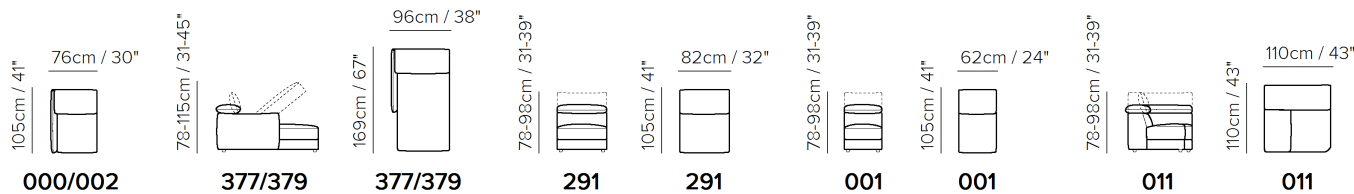

■ Vers. 450+275+269

■ Vers. 450+275+269

■ Vers. 450+275+338+275+452

SCHEMATICS

COMPOSITION EXAMPLES

TECHNICAL INFORMATION

	<b>COVERING</b>	Leather <input checked="" type="checkbox"/>	Soft Cover <input checked="" type="checkbox"/>			
	<b>LEGS</b>	Upholstered <input type="checkbox"/>	Castors <input type="checkbox"/>	Plastic <input checked="" type="checkbox"/>	Metal <input type="checkbox"/>	Wood <input type="checkbox"/>
	<b>FILLING</b>	Arms <input type="checkbox"/> Fiber <input checked="" type="checkbox"/> Foam <input type="checkbox"/> Feather/Fiber Mix <input type="checkbox"/> Feather	Seat cushion <input type="checkbox"/> Fiber <input checked="" type="checkbox"/> Foam <input type="checkbox"/> Feather/Fiber Mix <input type="checkbox"/> Feather	Back cushion <input type="checkbox"/> Fiber <input checked="" type="checkbox"/> Foam <input type="checkbox"/> Feather/Fiber Mix <input type="checkbox"/> Feather		
	<b>COMFORT</b>	Firm Comfort <input type="checkbox"/>	Standard Comfort <input checked="" type="checkbox"/>			
	<b>FUNCTION</b>	Bed <input checked="" type="checkbox"/>	Electric motion <input checked="" type="checkbox"/>	Motion <input checked="" type="checkbox"/>	Recliner <input type="checkbox"/>	Sliding <input type="checkbox"/>
	<b>OPTIONS</b>	Contrast Stitching <input type="checkbox"/>	Removable <input type="checkbox"/>	Nails <input type="checkbox"/>		

BED MECHANISM & MATTRESS

MECHANISM		MATTRESS		
VERSIONS	TYPE	VERSIONS	TYPE	DIMENSIONS
				W L H
268,269,534,535	Ready-Bed electro-welded - Double folding	264,268,269	GREENPLUS	140 195 11
264,529	Ready-Bed electro-welded - Double folding	529,534,535	Memory	140 195 11
266,468,469,530,536,537	Ready-Bed electro-welded - Double folding	530,536,537	Memory	160 195 11
		266,468,469	Memory	160 195 11