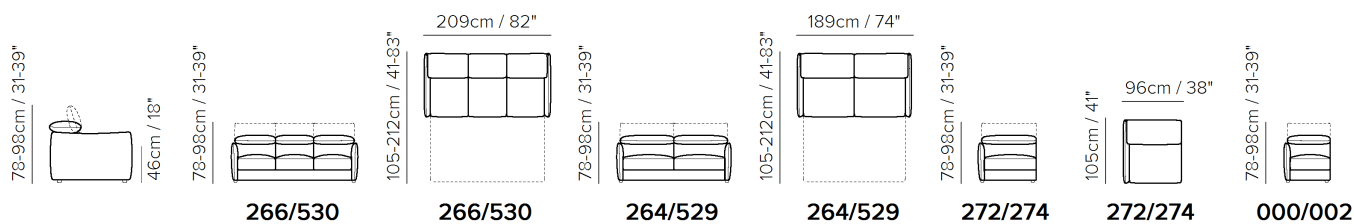

■ Vers. 450+275+269

■ Vers. 450+275+269

■ Vers. 450+275+338+275+452

SCHEMATICS

COMPOSITION EXAMPLES

TECHNICAL INFORMATION

	<b>COVERING</b>	Leather <input checked="" type="checkbox"/>	Soft Cover <input checked="" type="checkbox"/>			
	<b>LEGS</b>	Upholstered <input type="checkbox"/>	Castors <input type="checkbox"/>	Plastic <input checked="" type="checkbox"/>	Metal <input type="checkbox"/>	Wood <input type="checkbox"/>
	<b>FILLING</b>	Arms <input type="checkbox"/> Fiber <input checked="" type="checkbox"/> Foam <input type="checkbox"/> Feather/Fiber Mix <input type="checkbox"/> Feather	Seat cushion <input type="checkbox"/> Fiber <input checked="" type="checkbox"/> Foam <input type="checkbox"/> Feather/Fiber Mix <input type="checkbox"/> Feather	Back cushion <input type="checkbox"/> Fiber <input checked="" type="checkbox"/> Foam <input type="checkbox"/> Feather/Fiber Mix <input type="checkbox"/> Feather		
	<b>COMFORT</b>	Firm Comfort <input type="checkbox"/>	Standard Comfort <input checked="" type="checkbox"/>			
	<b>FUNCTION</b>	Bed <input checked="" type="checkbox"/>	Electric motion <input checked="" type="checkbox"/>	Motion <input checked="" type="checkbox"/>	Recliner <input type="checkbox"/>	Sliding <input type="checkbox"/>
	<b>OPTIONS</b>	Contrast Stitching <input type="checkbox"/>	Removable <input type="checkbox"/>	Nails <input type="checkbox"/>		

BED MECHANISM & MATTRESS

MECHANISM		MATTRESS		
VERSIONS	TYPE	VERSIONS	TYPE	DIMENSIONS
				W L H
268,269,534,535	Ready-Bed electro-welded - Double folding	264,268,269	GREENPLUS	140 195 11
264,529	Ready-Bed electro-welded - Double folding	529,534,535	Memory	140 195 11
266,468,469,530,536,537	Ready-Bed electro-welded - Double folding	530,536,537	Memory	160 195 11
		266,468,469	Memory	160 195 11