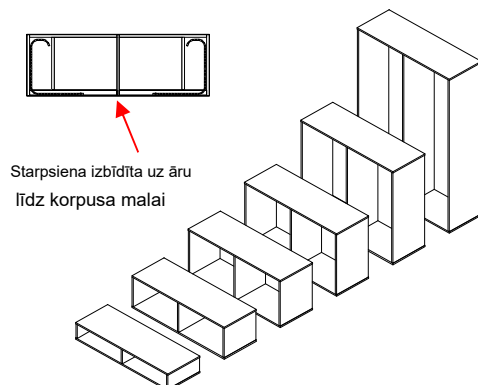

5st.	1776	416	UN1-4126R5	--	--	171
		600	UN1-6126R5	--	--	197
3st.	1072	416	UN1-4126R3	--	--	123
2st.	720	416	UN1-4126R2	--	--	104
		600	UN1-6126R2	--	--	119
1,5st.	544	416	UN1-4126R15	--	--	94
		600	UN1-6126R15	--	--	109
1st.	368	416	UN1-4126R1	--	--	84
		600	UN1-6126R1	--	--	98
1/2st.	192	416	UN1-4126R0	--	--	75
		600	UN1-6126R0	--	--	87

Cenas EUR

bez 21% PVN

Spēkā no 01.12.2019.