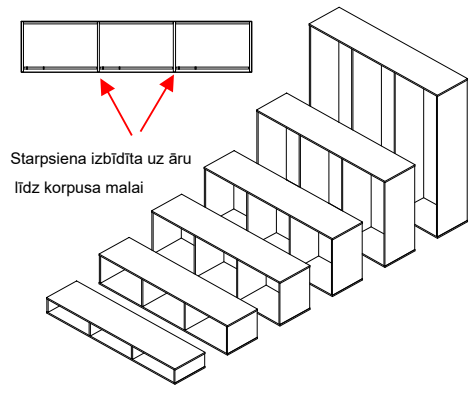

5st.	1776	416	UN1-418R5	--	--	218
		600	UN1-618R5	--	--	248
3st.	1072	416	UN1-418R3	--	--	157
2st.	720	416	UN1-418R2	--	--	133
		600	UN1-618R2	--	--	153
1,5st.	544	416	UN1-418R15	--	--	121
		600	UN1-618R15	--	--	139
1st.	368	416	UN1-418R1	--	--	109
		600	UN1-618R1	--	--	125
1/2st.	192	416	UN1-418R0	--	--	96
		600	UN1-618R0	--	--	112

Cenas EUR

bez 21% PVN

Spēkā no 01.12.2019.