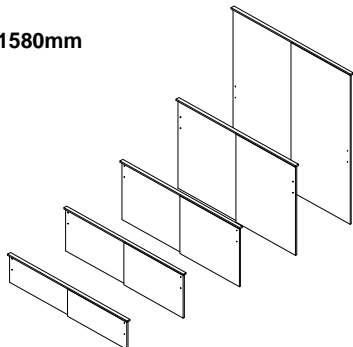

Platums - 1580mm

5st.	UN1-BD165	--		175
	UN2-BD165		--	459
3st.	UN1-BD163	--		143
	UN2-BD163		--	307
2st.	UN1-BD162	--		127
	UN2-BD162		--	232
1,5st.	UN1-BD1615	--		119
	UN2-BD1615		--	194
1st.	UN1-BD161	--		111
	UN2-BD161		--	156