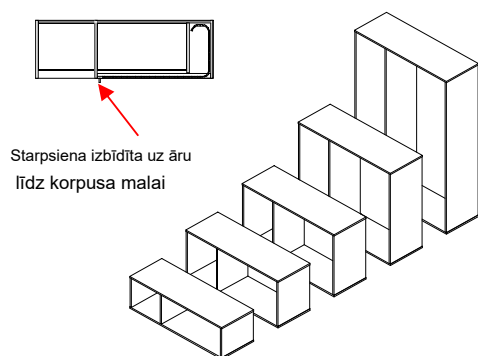

5st.	1776	416	UN1-412R5	--	--	171
		600	UN1-612R5	--	--	197
3st.	1072	416	UN1-412R3	--	--	123
2st.	720	416	UN1-412R2	--	--	104
		600	UN1-612R2	--	--	119
1,5st.	544	416	UN1-412R15	--	--	94
		600	UN1-612R15	--	--	109
1st.	368	416	UN1-412R1	--	--	84
		600	UN1-612R1	--	--	98

Informācija

Komplektācija - korpusi papildināmi ar bāzi, plauktiem un fronti