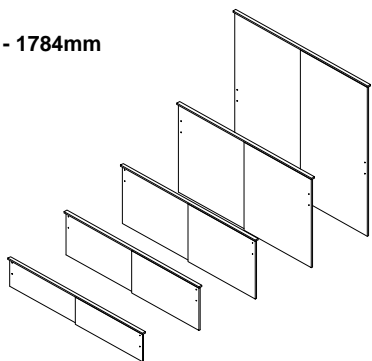

Platums - 1784mm

5st.	UN1-BD185	--		200
	UN2-BD185		--	522
3st.	UN1-BD183	--		165
	UN2-BD183		--	351
2st.	UN1-BD182	--		148
	UN2-BD182		--	266
1,5st.	UN1-BD1815	--		139
	UN2-BD1815		--	224
1st.	UN1-BD181	--		131
	UN2-BD181		--	181