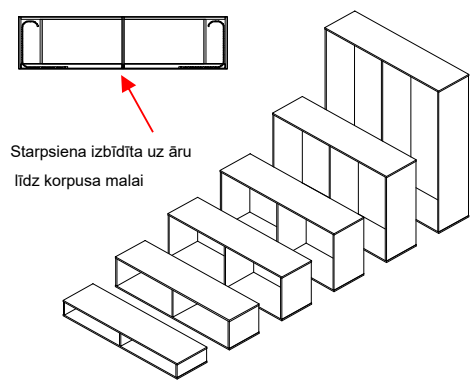

5st.	1776	416	UN1-416R5	--	--	171
		600	UN1-616R5	--	--	197
3st.	1072	416	UN1-416R3	--	--	123
2st.	720	416	UN1-416R2	--	--	104
		600	UN1-616R2	--	--	119
1,5st.	544	416	UN1-416R15	--	--	94
		600	UN1-616R15	--	--	109
1st.	368	416	UN1-416R1	--	--	84
		600	UN1-616R1	--	--	98
1/2st.	192	416	UN1-416R0	--	--	75
		600	UN1-616R0	--	--	99

Informācija

Kooplektācija - korpusi papildināmi ar bāzi, plauktiem un fronti