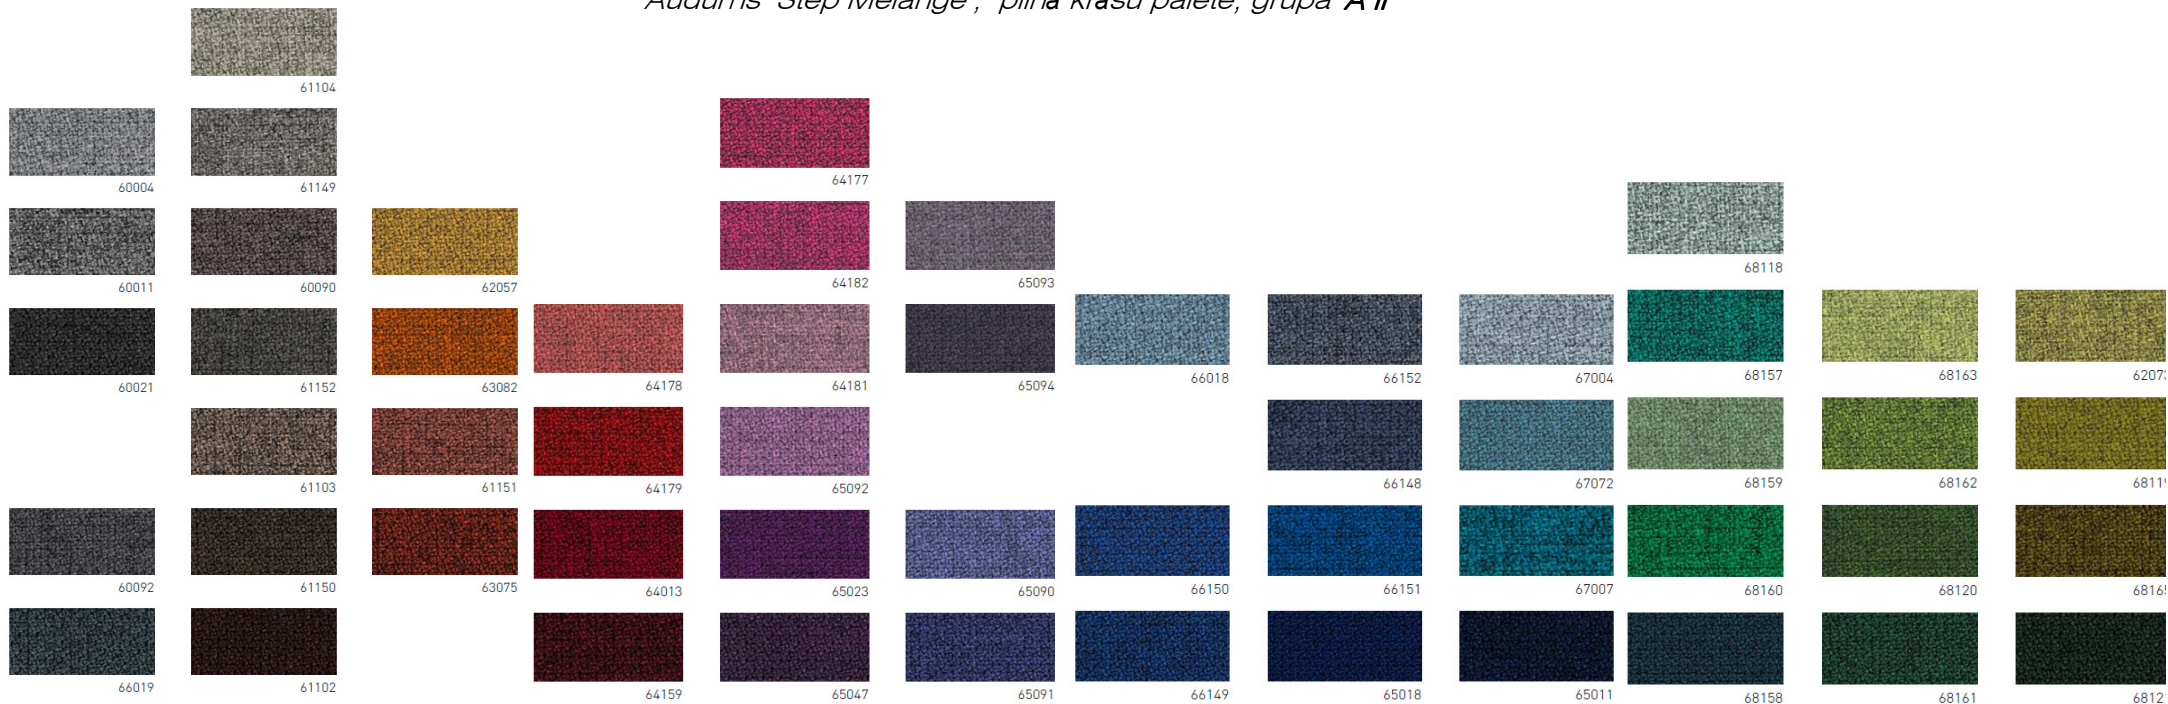

Ādas aizstājējs "NAPPA", pilnā krāsu palete, grupa A I

Standarta krāsas ar atzīmi "KATE". **Datora monitorā vai izdrukā redzamiem materiālu paraugu toņi un tekstūras var atšķirties no fiziskajiem materiāliem.**

**Kate**

60999

**Kate**

60120

65070

68116

66147

66113

*Audums "Step", pilnā krāsu palete, cenu grupa A II*

*Audums "Step Melange", pilnā krāsu palete, grupa A II*

*Standarta krāsas ar atzīmi "KATE".*

**Datora monitorā vai izdrukā redzamie materiālu paraugu toņi un tekstūras var atšķirties no fiziskajiem materiāliem.**

Āda "GENUA", pilnā krāsu palete, grupa A III

Standarta krāsa ar atzīmi "KATE"

Izvēloties nestandarta krāsu, jāprecizē pasūtījuma izpildes termiņš.

**Datora monitorā vai izdrukā redzami materiālu paraugu toņi un tekstūras var atšķirties no fiziskajiem materiāliem.**