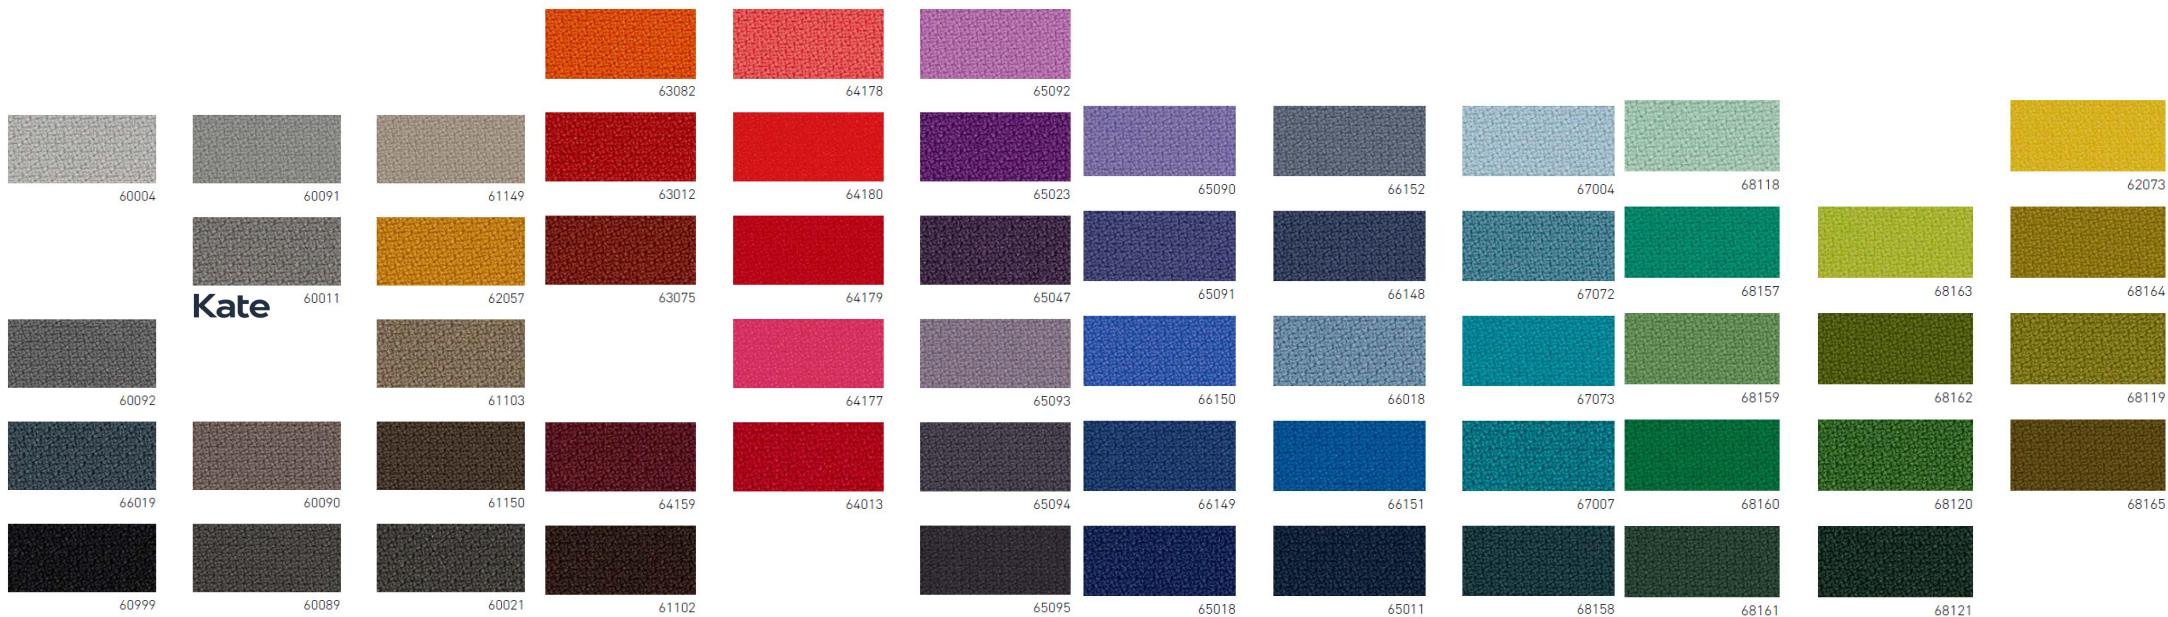

Ādas aizstājējs "NAPPA", pilnā krāsu palete, grupa A I

Standarta krāsas ar atzīmi "KATE". **Datora monitorā vai izdrukā redzamiem materiālu paraugu toņi un tekstūras var atšķirties no fiziskajiem materiāliem.**

**Kate**

60999

**Kate**

60120

65070

68116

66147

66113

*Audums "Step", pilnā krāsu palete, cenu grupa A II*

*Audums "Step Melange", pilnā krāsu palete, grupa A II*

*Standarta krāsas ar atzīmi "KATE".*

**Datora monitorā vai izdrukā redzamie materiālu paraugu toņi un tekstūras var atšķirties no fiziskajiem materiāliem.**

Āda "GENUA", pilnā krāsu palete, grupa A III

Standarta krāsa ar atzīmi "KATE"

Izvēloties nestandarta krāsu, jāprecizē pasūtījuma izpildes termiņš.

**Datora monitorā vai izdrukā redzami materiālu paraugu toņi un tekstūras var atšķirties no fiziskajiem materiāliem.**