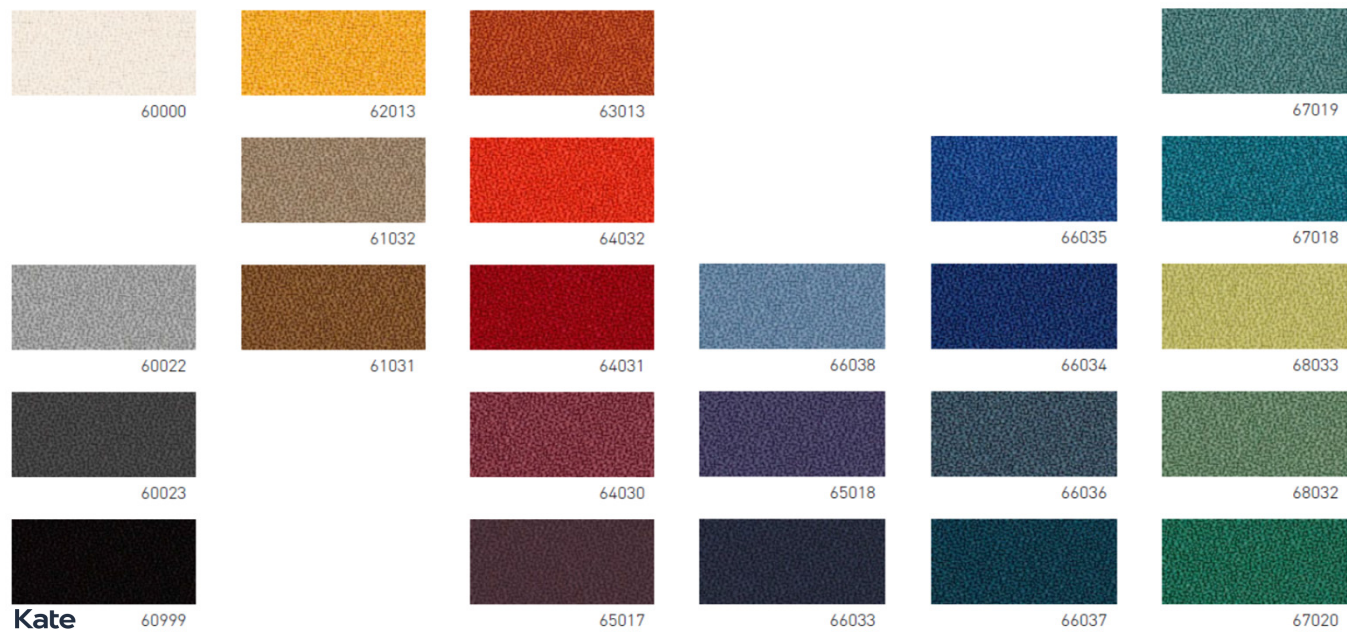

Audums "Event", pilnā krāsu palete, grupa A I

Standarta krāsas ar atzīmi "KATE".

Datora monitorā vai izdrukā redzami materiālu paraugu toņi un tekstūras var atšķirties no fiziskajiem materiāliem.

Nestandarta krāsām, apjomā līdz 10 tekošiem metriem tiek piemērots auduma griešanas un transportēšanas pakalpojums +45,- EUR t.sk.PVN
Izvēloties nestandarta krāsu auduma apjomā virs 10 t.m., saglabājas **A I** grupas produkta cena